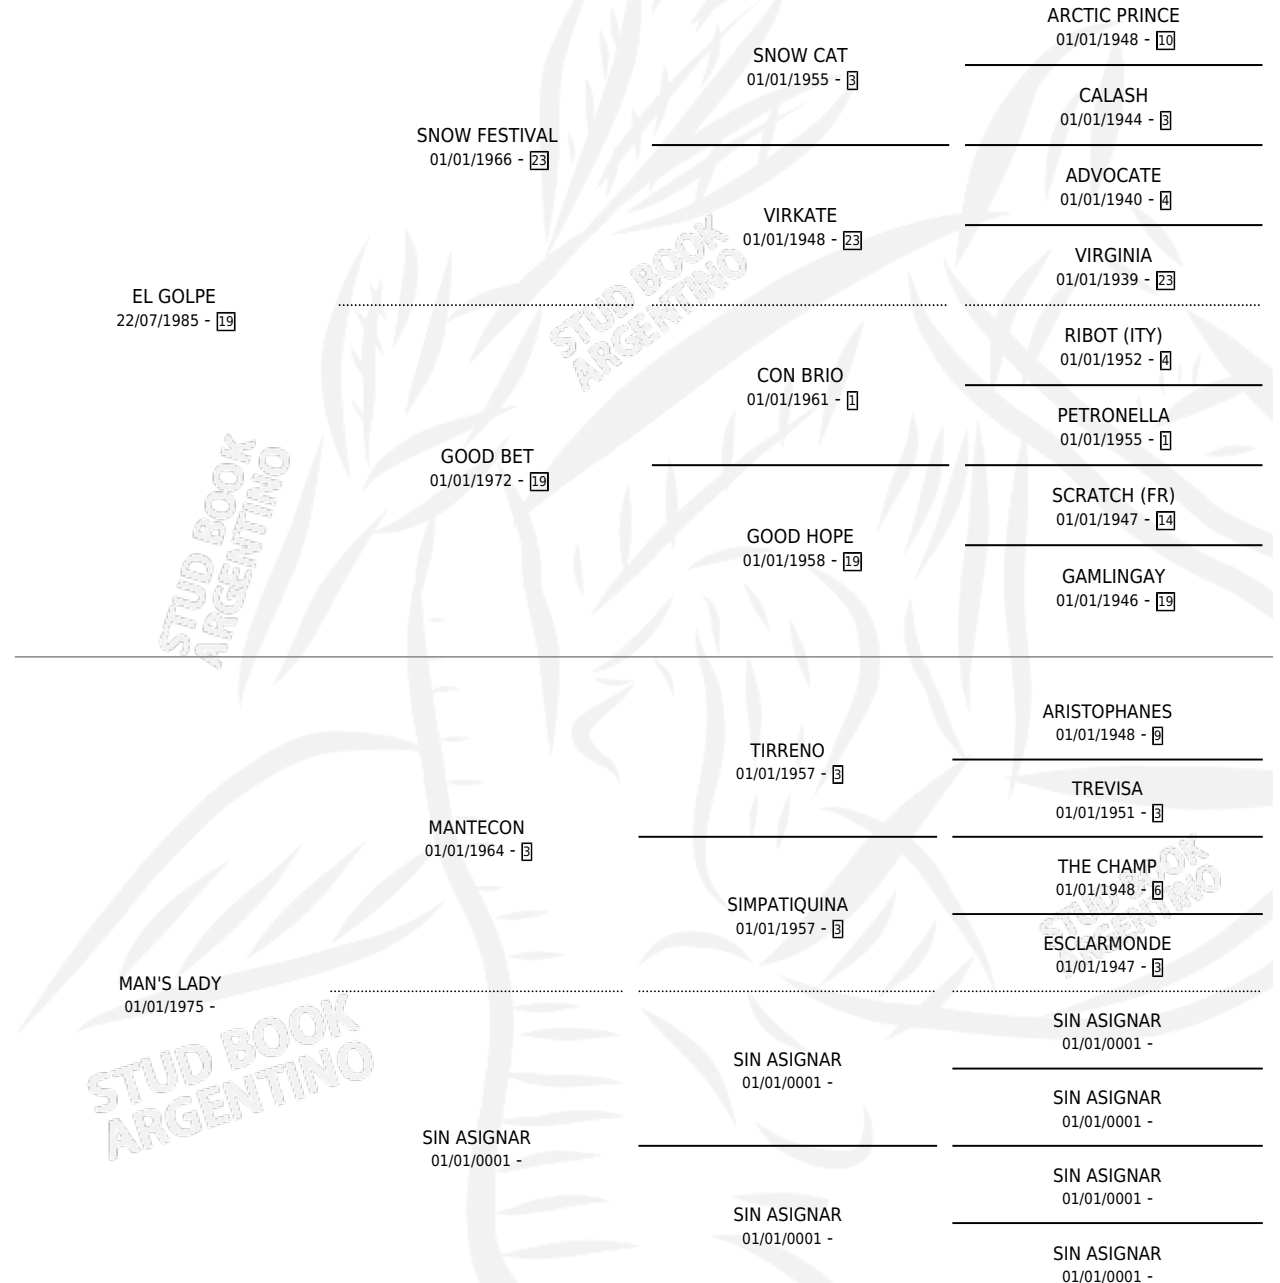

CHIQUI GOLP

por EL GOLPE y MAN'S LADY por MANTECON

Argentina · Hembra · Alazan · SP · 17/09/1992
Familia · Volumen 34

ESTADO

TIPIFICACIÓN SANGUÍNEA	X
TIPIFICACIÓN POR ADN	X
PASAPORTE	X
IDENTIFICACIÓN POR MICROCHIP	X
REPRODUCTOR	X

Lugar de nacimiento: Campo particular

Criador: Kilimanjaro

PEDIGREE

CHIQUI GOLP

Datos oficiales del Stud Book Argentino

Documento generado el 14/05/2026

studbook.org.ar