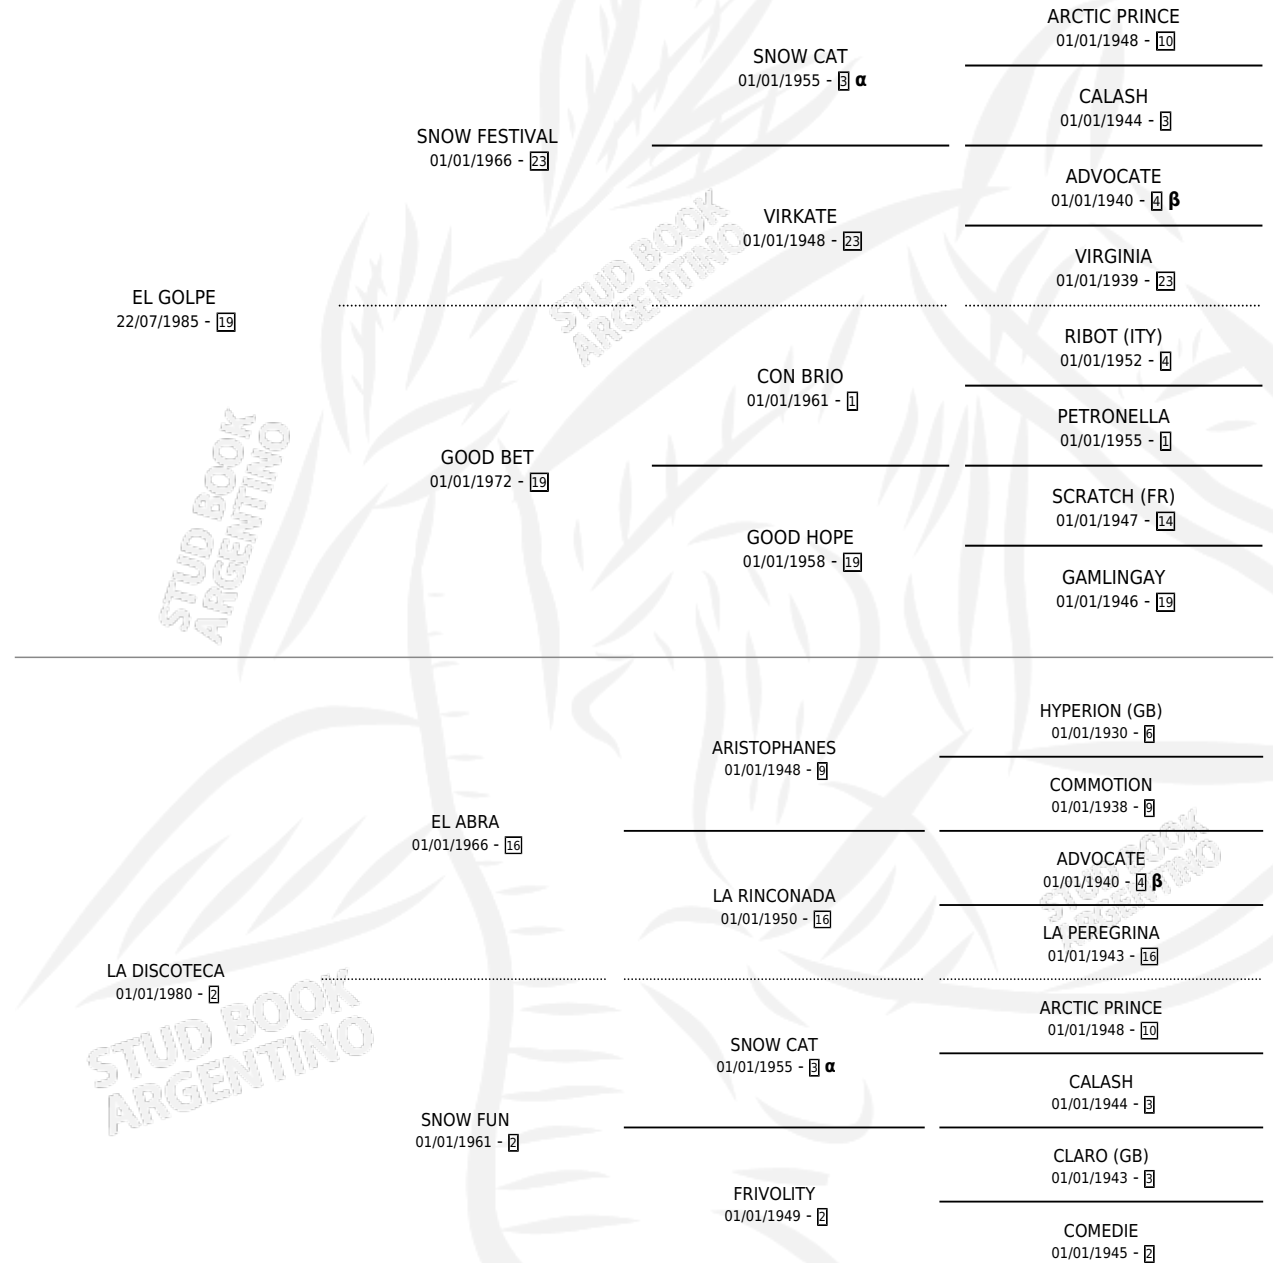

DISTECA GOLP

por EL GOLPE y LA DISCOTECA por EL ABRA

Argentina · Hembra · Alazan · SP · 05/10/1992
Familia 2-r · Volumen 34

ESTADO

TIPIFICACIÓN SANGUÍNEA	✓
TIPIFICACIÓN POR ADN	X
PASAPORTE	X
IDENTIFICACIÓN POR MICROCHIP	X
REPRODUCTOR	✓

Lugar de nacimiento: Kilimanjaro

Criador: Kilimanjaro

PEDIGREE

INBREEDING : α, β

S

mientos 0 / Efectividad 0.00%

PADRILLO	PRODUCTO	CRIADOR	1ER SERVICIO	ÚLTIMO SERVICIO
BROTHER SON	∅		12/11/1999	12/11/1999

DISTECA GOLP