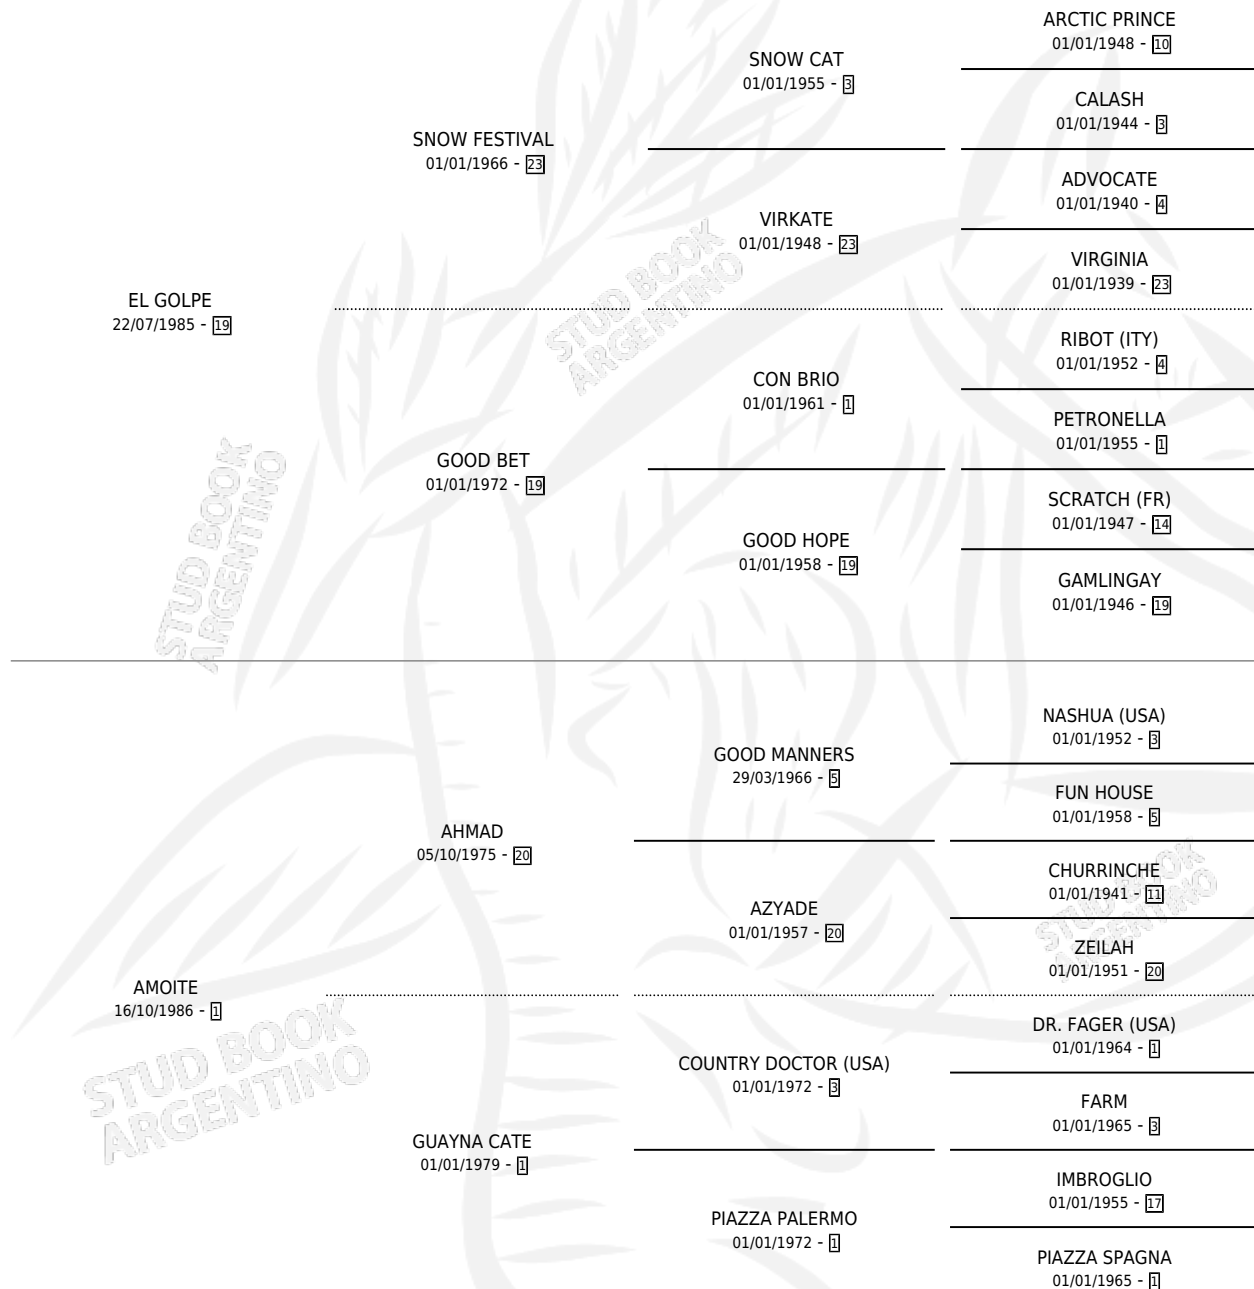

Lugar de nacimiento: Kilimanjaro

Criador: Kilimanjaro

~

HIJOS

	MACHOS	HEMBRAS
3 NACIERON	1	2
2 CORRIERON	0	2

SIN ACTUACIONES

PEDIGREE

CAMPAÑA

Solo carreras oficiales de Argentina

POR EDAD

EDAD	CC	1°	2°	3°	4°	5°	NP	CLC	CLG	CLCG1	CLGG1	IMPORTE	GANANCIA / CC
5 AÑOS	11	2	3	0	1	1	4	0	0	0	0	\$13,485	\$1,226
6 AÑOS	6	0	0	0	0	1	5	0	0	0	0	\$0	\$0
TOTALES	17	2	3	0	1	2	9	0	0	0	0	\$13,485	\$793
%		11.8%	17.6%	0.0%	5.9%	11.8%	52.9%	0.0%	0.0%	0.0%	0.0%		