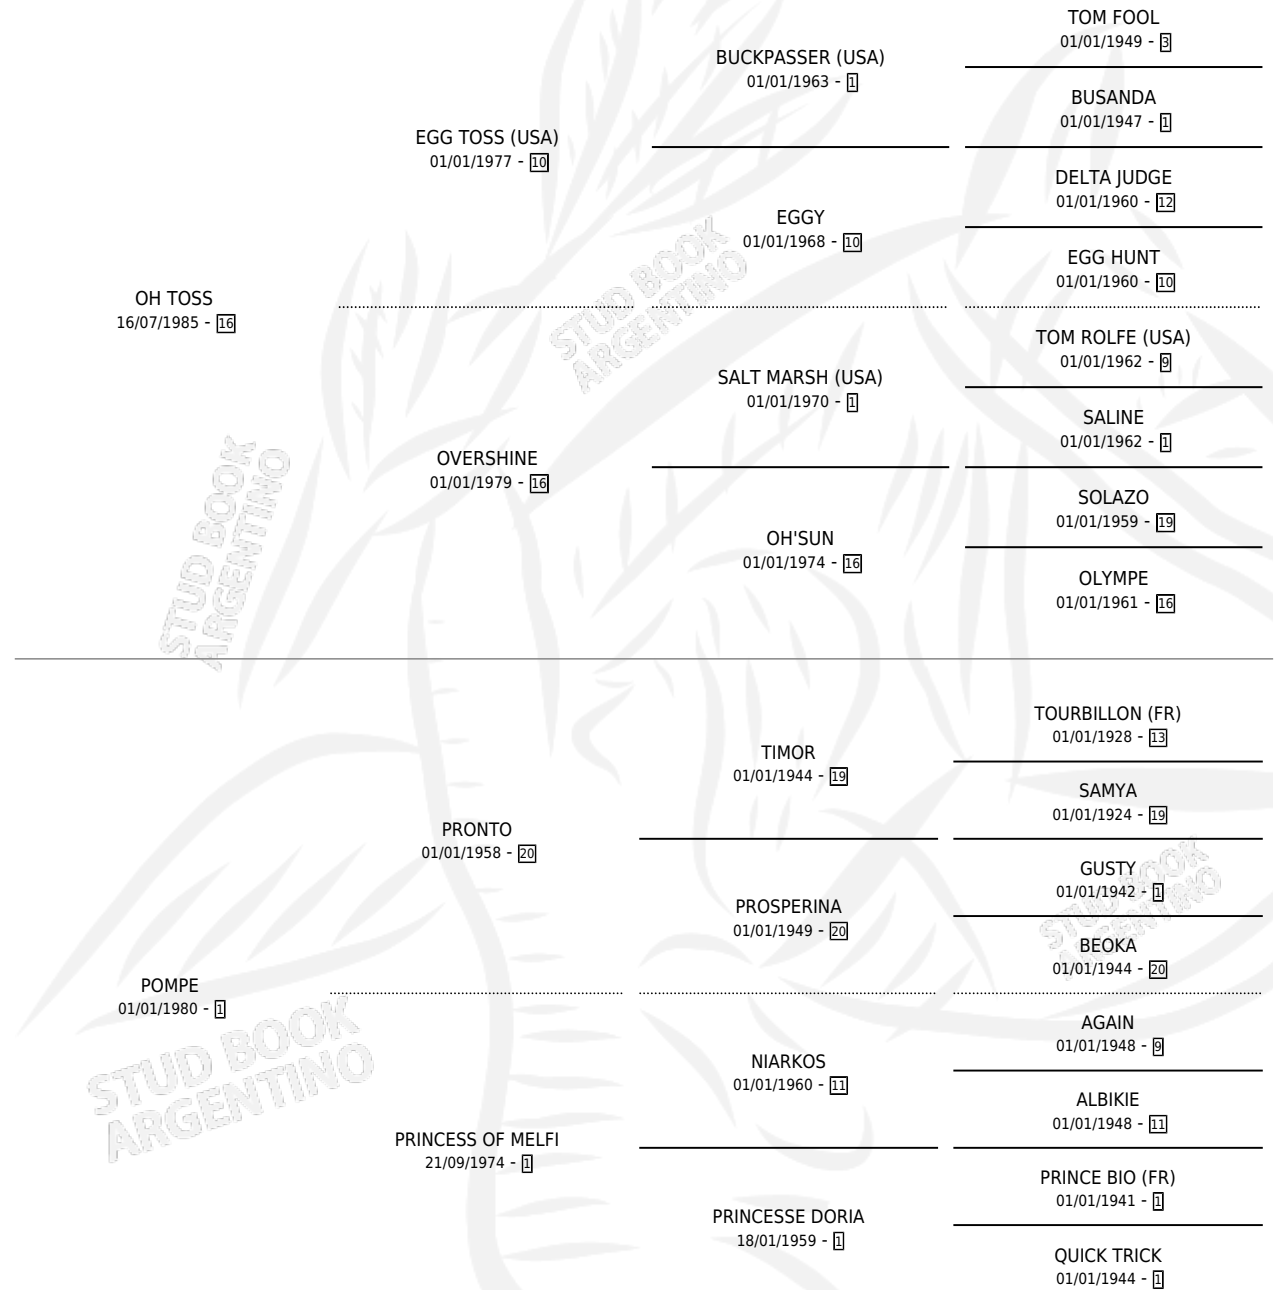

# OH POLI TOSS

por OH TOSS y POMPE por PRONTO

Argentina · Hembra · Zaino · SP · 27/10/1992  
Familia 1-n · Volumen 34

## ESTADO

TIPIFICACIÓN SANGUÍNEA	X
TIPIFICACIÓN POR ADN	X
PASAPORTE	X
IDENTIFICACIÓN POR MICROCHIP	X
REPRODUCTOR	X

**Lugar de nacimiento:** Kilimanjaro

**Criador:** Kilimanjaro

## PEDIGREE