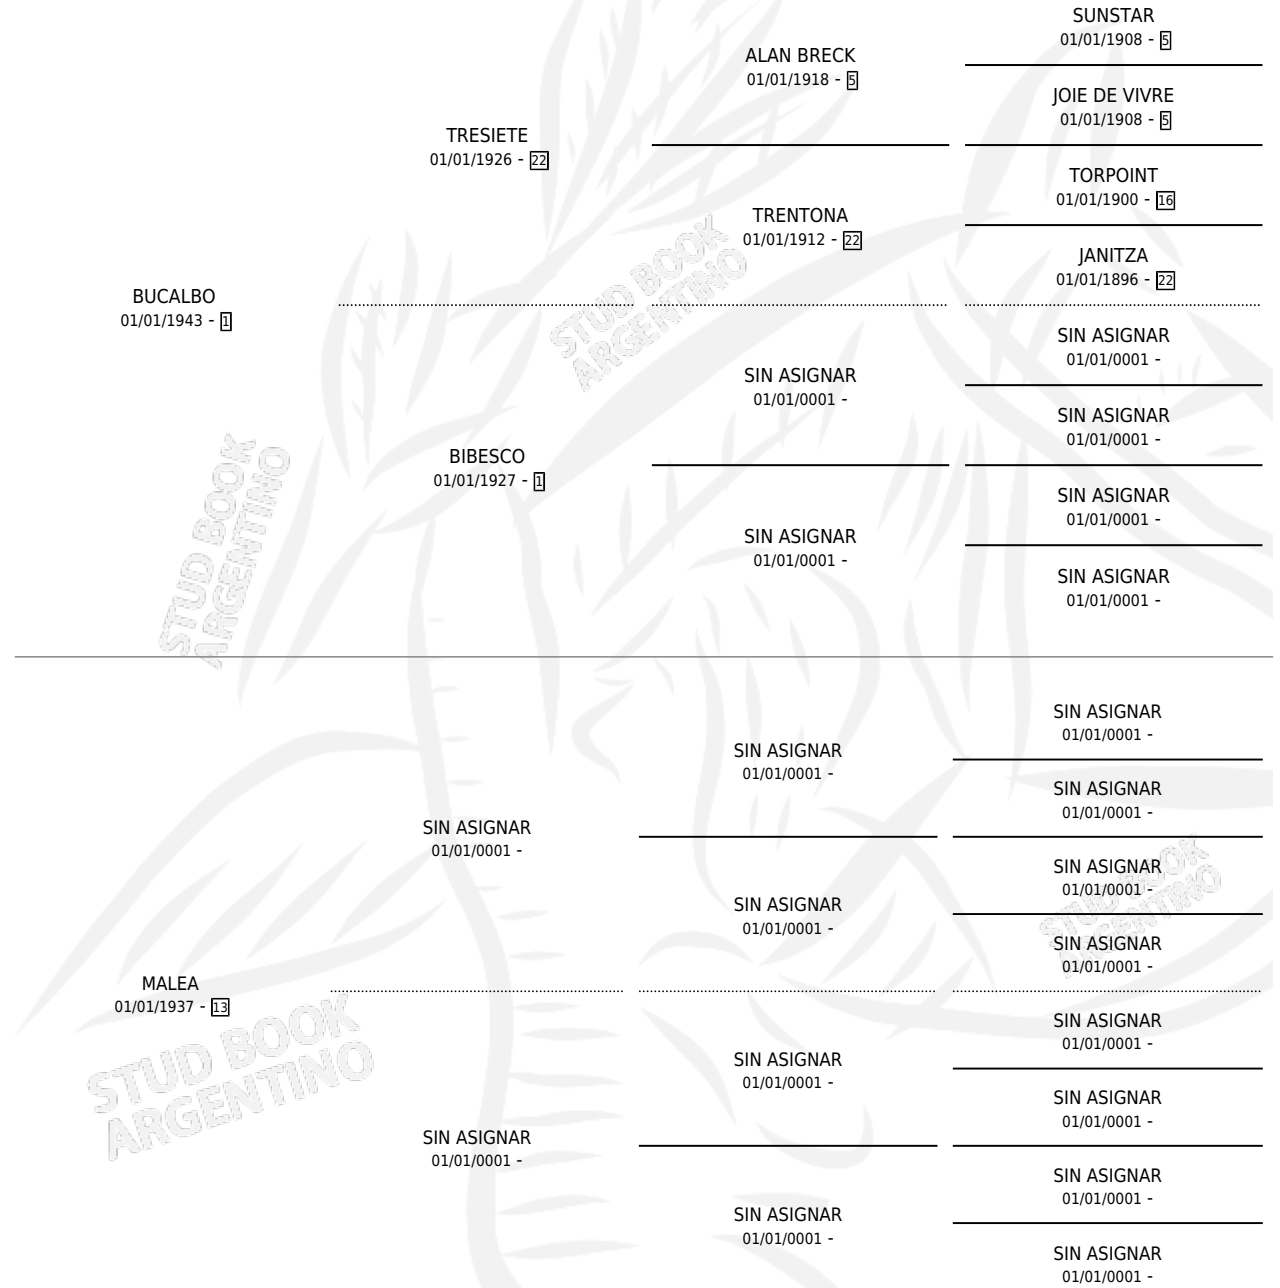

DON PRUDENCIO

PEDIGREE

por BUCALBO y MALEA por SIN ASIGNAR

Argentina · Macho · Zaino Negro · SP · 01/01/1955
Familia 13 · Volumen 22

ESTADO

TIPIFICACIÓN SANGUÍNEA	X
TIPIFICACIÓN POR ADN	X
PASAPORTE	X
IDENTIFICACIÓN POR MICROCHIP	X
REPRODUCTOR	X

Lugar de nacimiento: Campo particular

Criador: Sin dato

~

HIJOS

	MACHOS	HEMBRAS
1 NACIERON	0	1
SIN ACTUACIONES