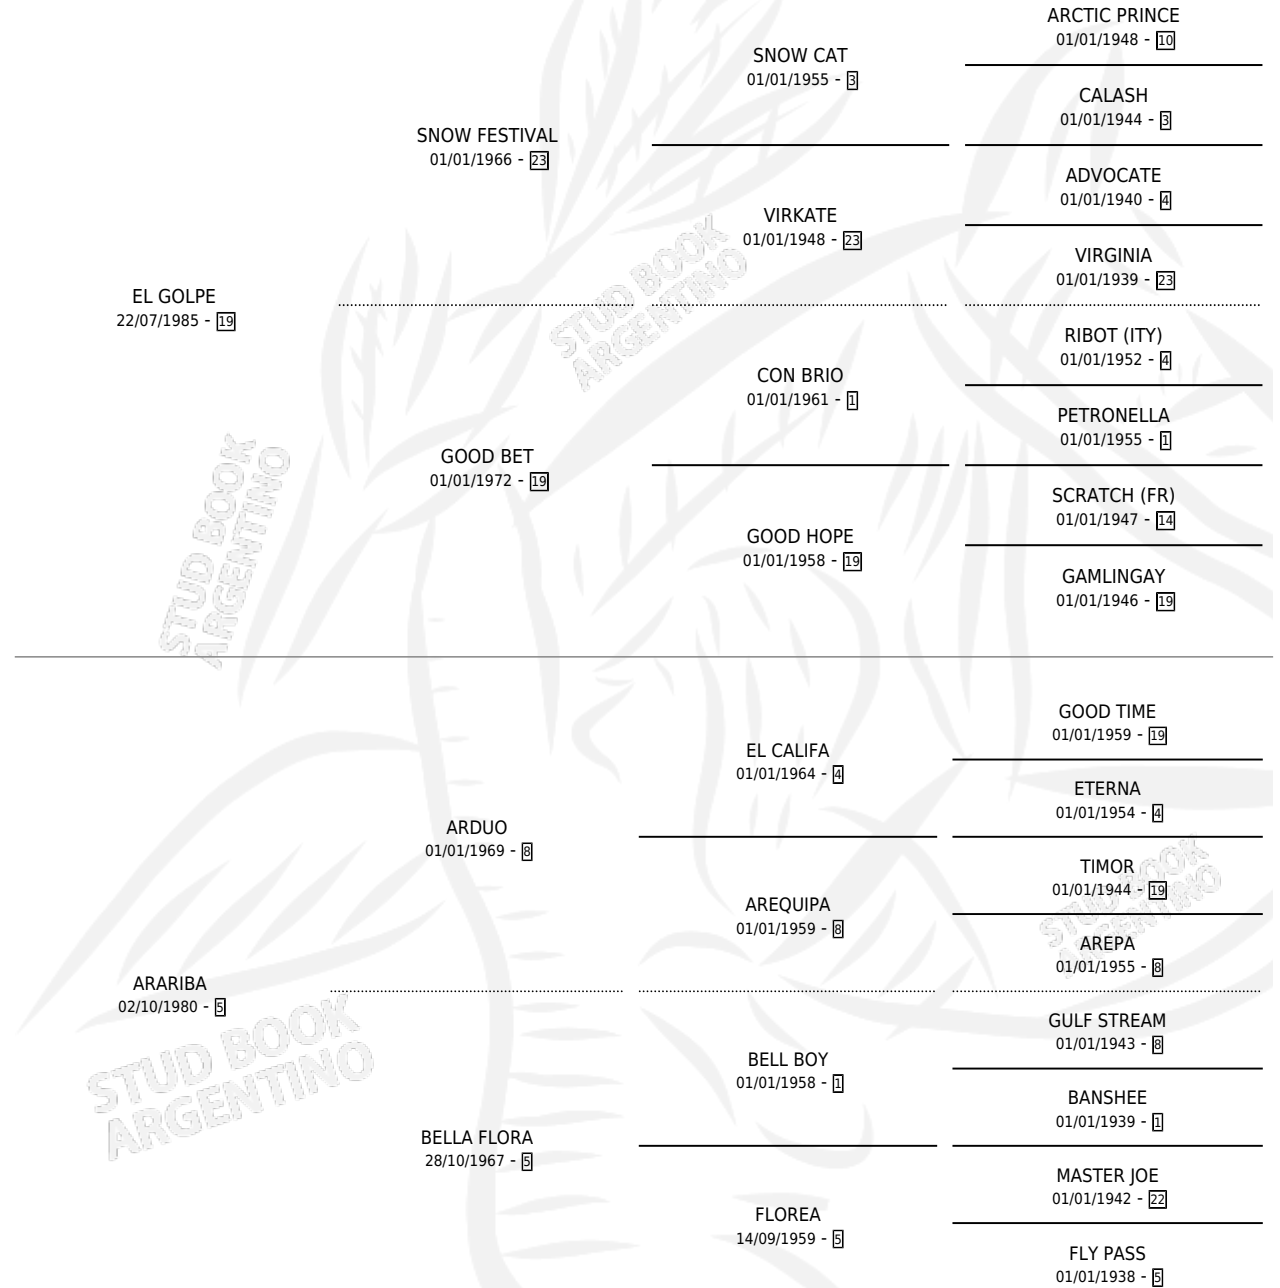

ARARI GOLP

por **EL GOLPE** y **ARARIBA** por **ARDUO**

Argentina · Hembra · Alazan · SP · 30/10/1992
Familia 5 · Volumen 34

ESTADO

TIPIFICACIÓN SANGUÍNEA	X
TIPIFICACIÓN POR ADN	X
PASAPORTE	X
IDENTIFICACIÓN POR MICROCHIP	X
REPRODUCTOR	✓

Lugar de nacimiento: Kilimanjaro

Criador: Kilimanjaro

PEDIGREE

S

mientos 0 / Efectividad 0.00%

PADRILLO	PRODUCTO	CRIADOR	1ER SERVICIO	ÚLTIMO SERVICIO
CLEREYMAN	Ø		20/10/2004	22/10/2004
ARARI GOLP	Ø		02/10/2003	04/10/2003
Datos oficiales del Stud Book Argentino	Ø		27/09/2002	29/09/2002
KALERO	Ø		15/12/1997	30/12/1997
studbook.org.ar				