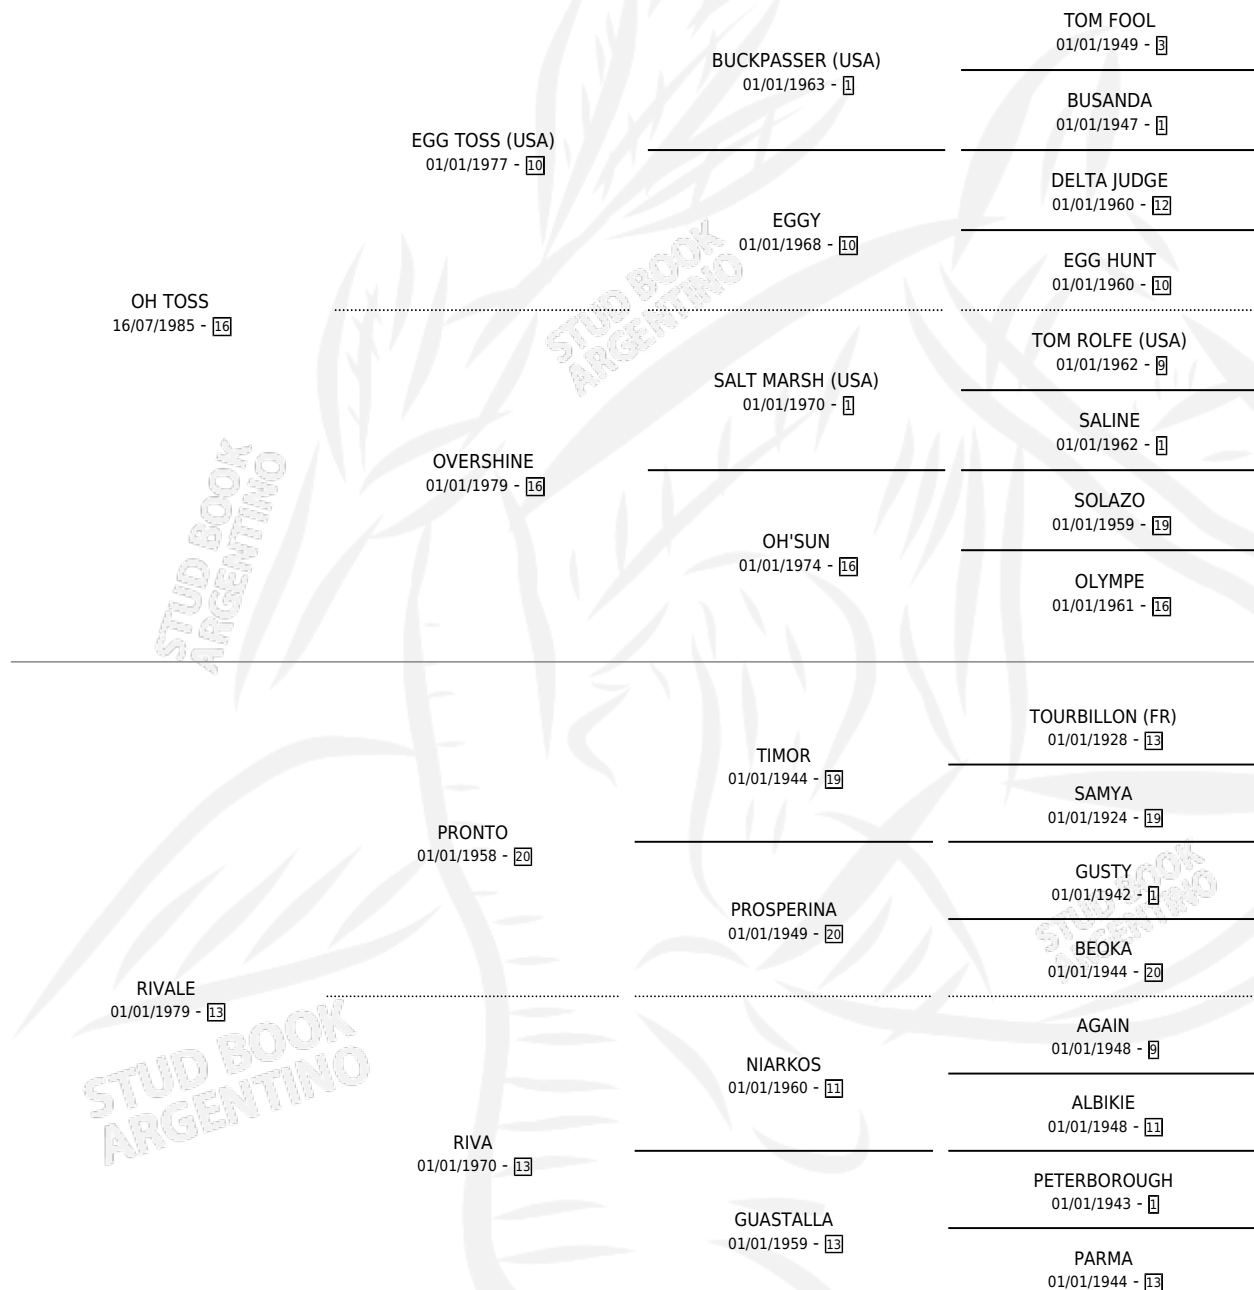

OH CONI TOSS

por OH TOSS y RIVALE por PRONTO

Argentina · Hembra · Zaino · SP · 13/12/1992
Familia 13-c · Volumen 34

ESTADO

TIPIFICACIÓN SANGUÍNEA	✓
TIPIFICACIÓN POR ADN	✓
PASAPORTE	X
IDENTIFICACIÓN POR MICROCHIP	X
REPRODUCTOR	✓

Lugar de nacimiento: Kilimanjaro

Criador: Kilimanjaro

~

HIJOS

	MACHOS	HEMBRAS
3 NACIERON	1	2
1 CORRIERON	0	1

SIN ACTUACIONES

PEDIGREE

S

mientos 3 / Efectividad 60.00%

PADRILLO	PRODUCTO	CRIADOR	1ER SERVICIO	ÚLTIMO SERVICIO
EL CHARLATAN	∅		18/11/2006	18/11/2006
EL CHARLATAN	CORDOBES TRUCHO (M Z, 06/11/2006)	SIN DATO	09/11/2005	09/11/2005
EL COMPINCHE	COPIERA DE ORO (H Z, 31/10/2005)	SIN DATO	09/10/2004	30/11/2004
SEÑOR JUEZ	∅		17/10/2002	17/10/2002
SEÑOR JUEZ	SRTA. CONI (H Z, 07/10/2002)	SIN DATO	04/11/2001	04/11/2001