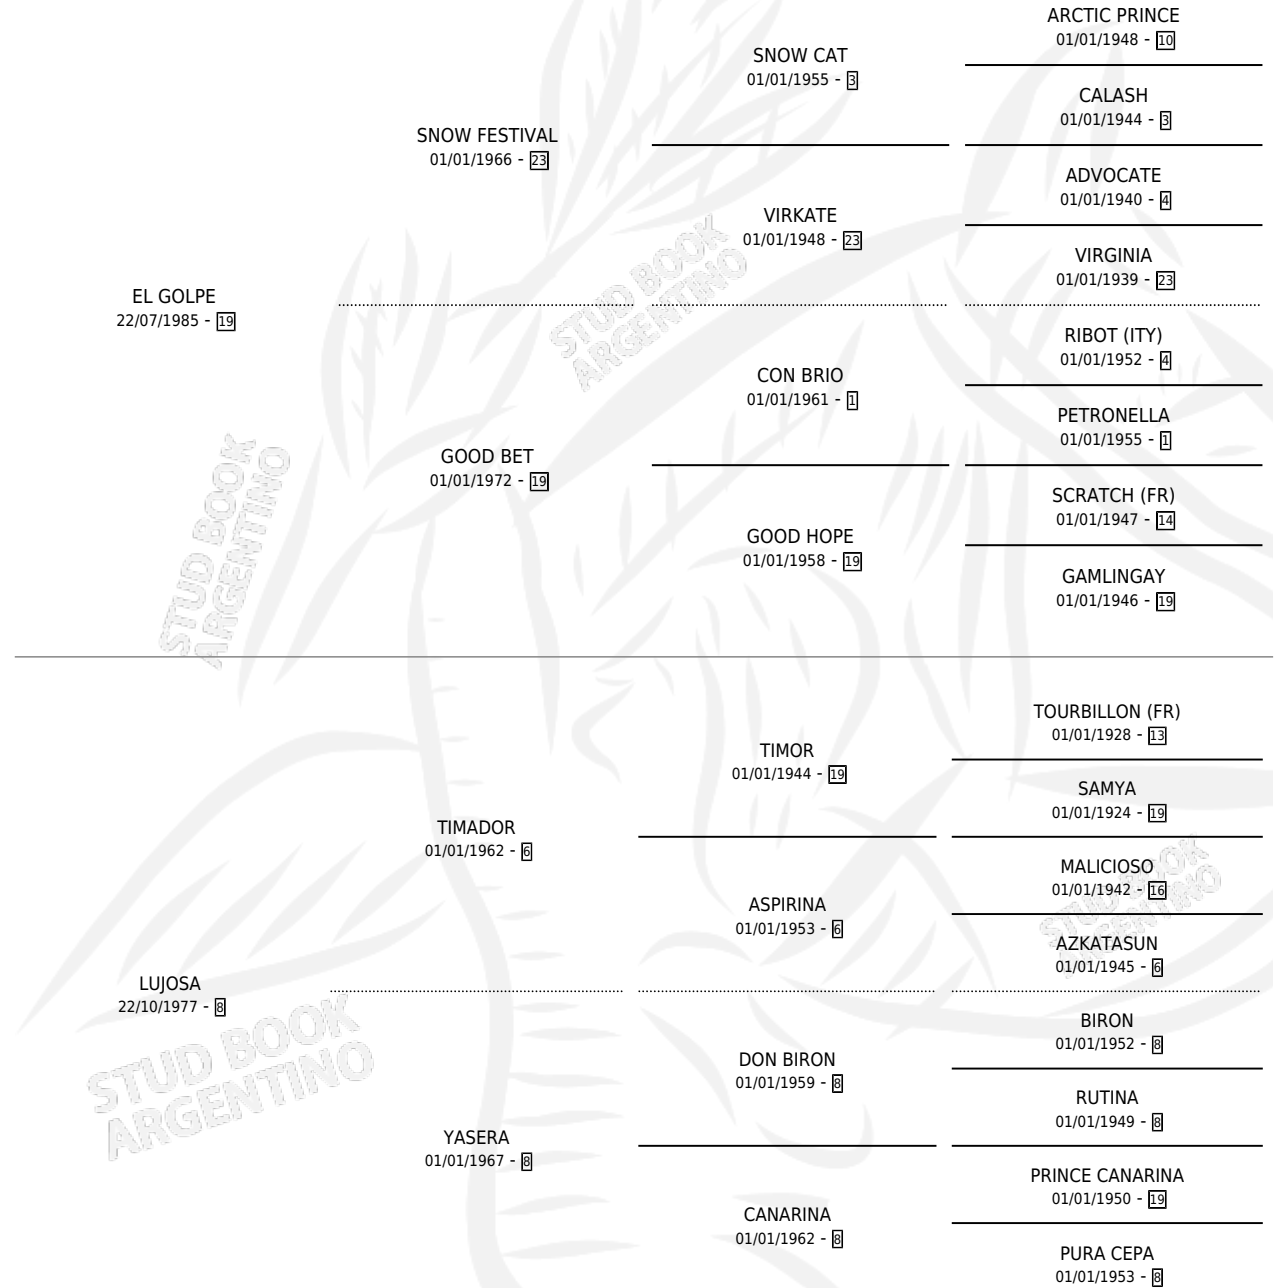

LU GOLP

por **EL GOLPE** y **LUJOSA** por **TIMADOR**

Argentina · Macho · Alazan · SP · 15/12/1992
Familia 8-k · Volumen 34

ESTADO

TIPIFICACIÓN SANGUÍNEA	X
TIPIFICACIÓN POR ADN	X
PASAPORTE	X
IDENTIFICACIÓN POR MICROCHIP	X
REPRODUCTOR	X

Lugar de nacimiento: Kilimanjaro

Criador: Collura Hugo Felipe

PEDIGREE

LU GOLP

Datos oficiales del Stud Book Argentino

Documento generado el 14/05/2026

studbook.org.ar