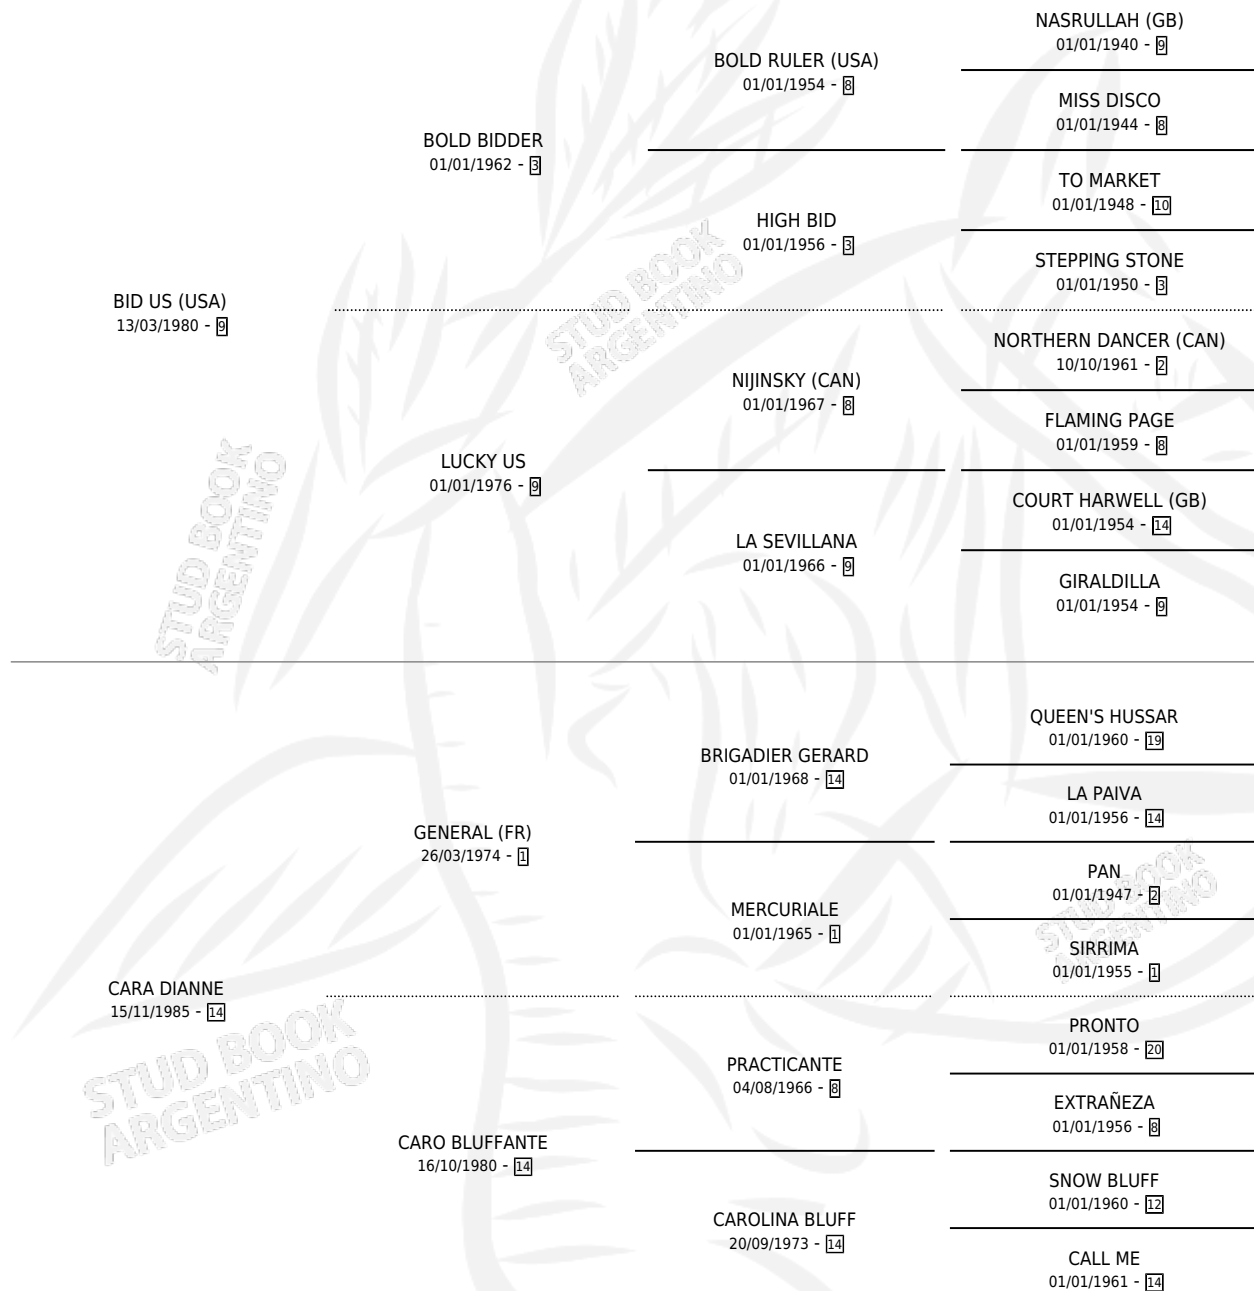

LA FIERA EME

por **BID US (USA)** y **CARA DIANNE** por **GENERAL (FR)**

Argentina · Hembra · Alazan · SP · 15/10/1992
Familia 14 · Volumen 34

ESTADO

TIPIFICACIÓN SANGUÍNEA	✓
TIPIFICACIÓN POR ADN	X
PASAPORTE	X
IDENTIFICACIÓN POR MICROCHIP	X
REPRODUCTOR	✓

Lugar de nacimiento: Abolengo

Criador: Sin dato

~

HIJOS

	MACHOS	HEMBRAS
1 NACIERON	0	1
1 CORRIERON	0	1

SIN ACTUACIONES

PEDIGREE

CAMPAÑA

Solo carreras oficiales de Argentina

POR EDAD

EDAD	CC	1°	2°	3°	4°	5°	NP	CLC	CLG	CLCG1	CLGG1	IMPORTE	GANANCIA / CC
2 AÑOS	1	0	1	0	0	0	0	0	0	0	0	\$330	\$330
3 AÑOS	3	0	0	0	0	2	1	0	0	0	0	\$0	\$0
4 AÑOS	9	1	1	0	2	0	5	0	0	0	0	\$6,805	\$756
5 AÑOS	9	1	0	4	0	2	2	0	0	0	0	\$6,026	\$670
TOTALES	22	2	2	4	2	4	8	0	0	0	0	\$13,161	\$598
%		9.1%	9.1%	18.2%	9.1%	18.2%	36.4%	0.0%	0.0%	0.0%	0.0%		