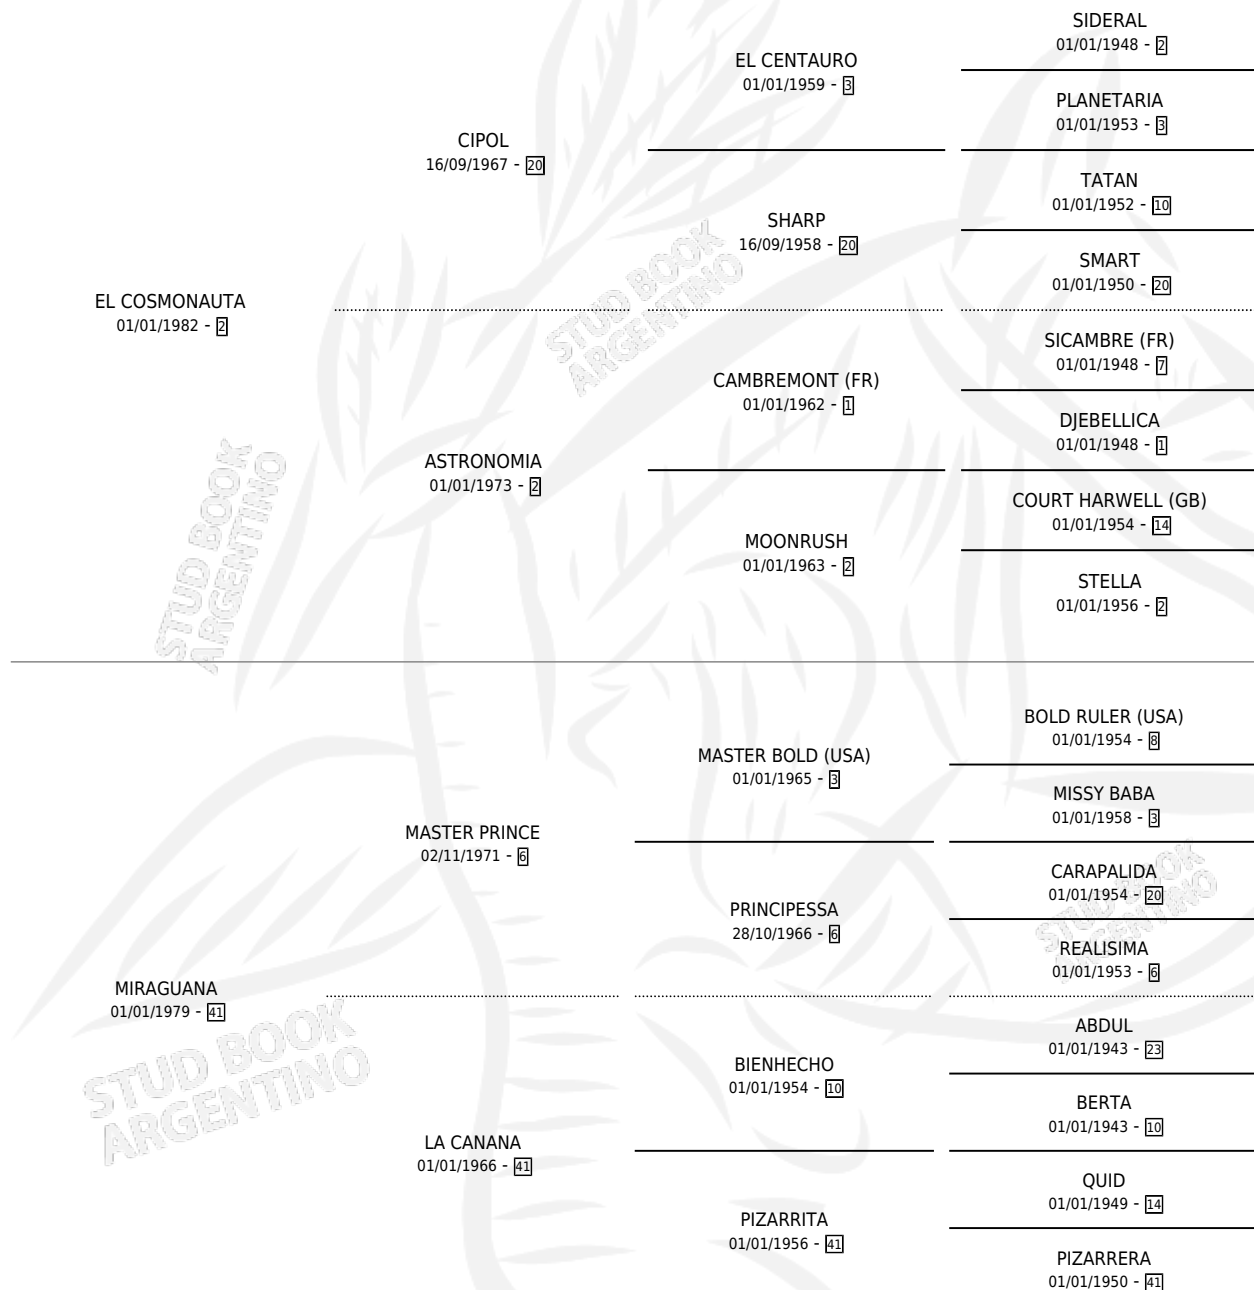

MIRAPACA

por EL COSMONAUTA y MIRAGUANA por MASTER PRINCE

Argentina · Hembra · Alazan · SP · 19/01/1993
Familia 41 · Volumen 35

ESTADO

TIPIFICACIÓN SANGUÍNEA	✓
TIPIFICACIÓN POR ADN	X
PASAPORTE	X
IDENTIFICACIÓN POR MICROCHIP	X
REPRODUCTOR	✓

Lugar de nacimiento: Santa Regina

Criador: Sin dato

~

HIJOS

	MACHOS	HEMBRAS
1 NACIERON	0	1

SIN ACTUACIONES

PEDIGREE

S

mientos 1 / Efectividad 33.33%

PADRILLO	PRODUCTO	CRIADOR	1ER SERVICIO	ÚLTIMO SERVICIO
NIETO GAUCHO	∅		09/12/2000	11/12/2000
MIRAPACA NIETO GAUCHO	∅		30/03/2000	01/04/2000
Datos oficiales del Stud Book Argentino LAKE PLACID	LAKE MIRA (H A, 23/03/2000)	SIN DATO	27/02/1999	23/04/1999