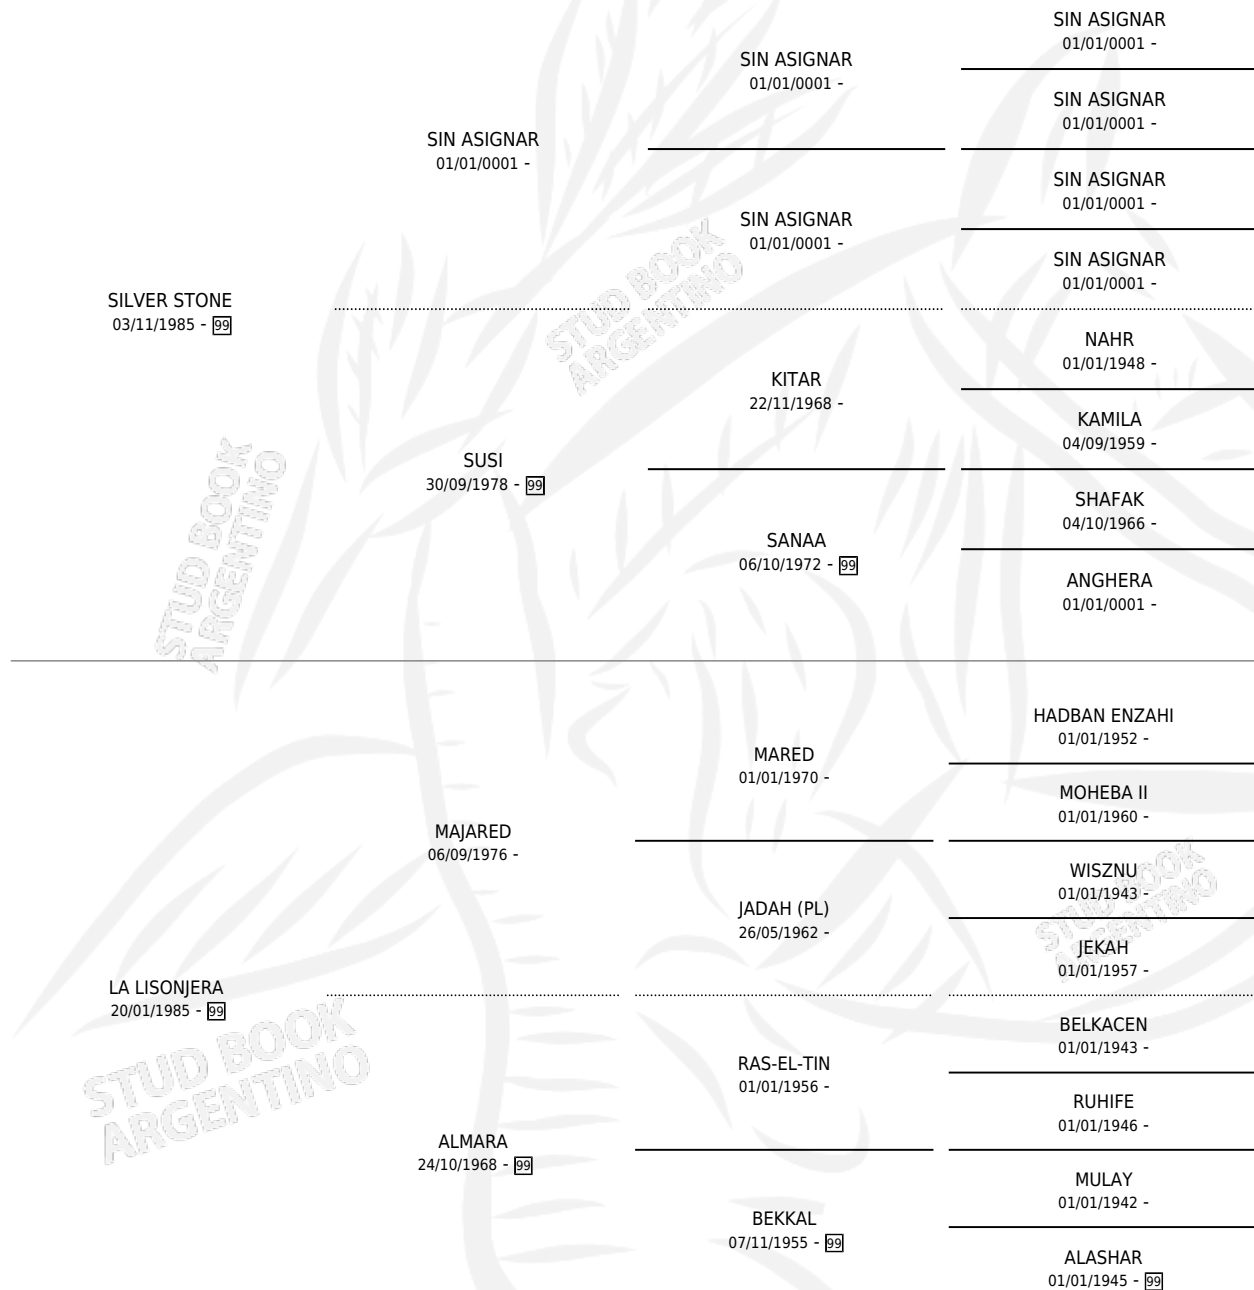

SILVER GHOST

por SILVER STONE y LA LISONJERA por MAJARED

Argentina · Macho · Alazan · AP · 13/02/1993
Familia 99 · Volumen 35

ESTADO

TIPIFICACIÓN SANGUÍNEA	X
TIPIFICACIÓN POR ADN	X
PASAPORTE	X
IDENTIFICACIÓN POR MICROCHIP	X
REPRODUCTOR	X

Lugar de nacimiento: Ave Maria

Criador: Sin dato

PEDIGREE

SILVER GHOST

Datos oficiales del Stud Book Argentino

Documento generado el 09/05/2026

studbook.org.ar