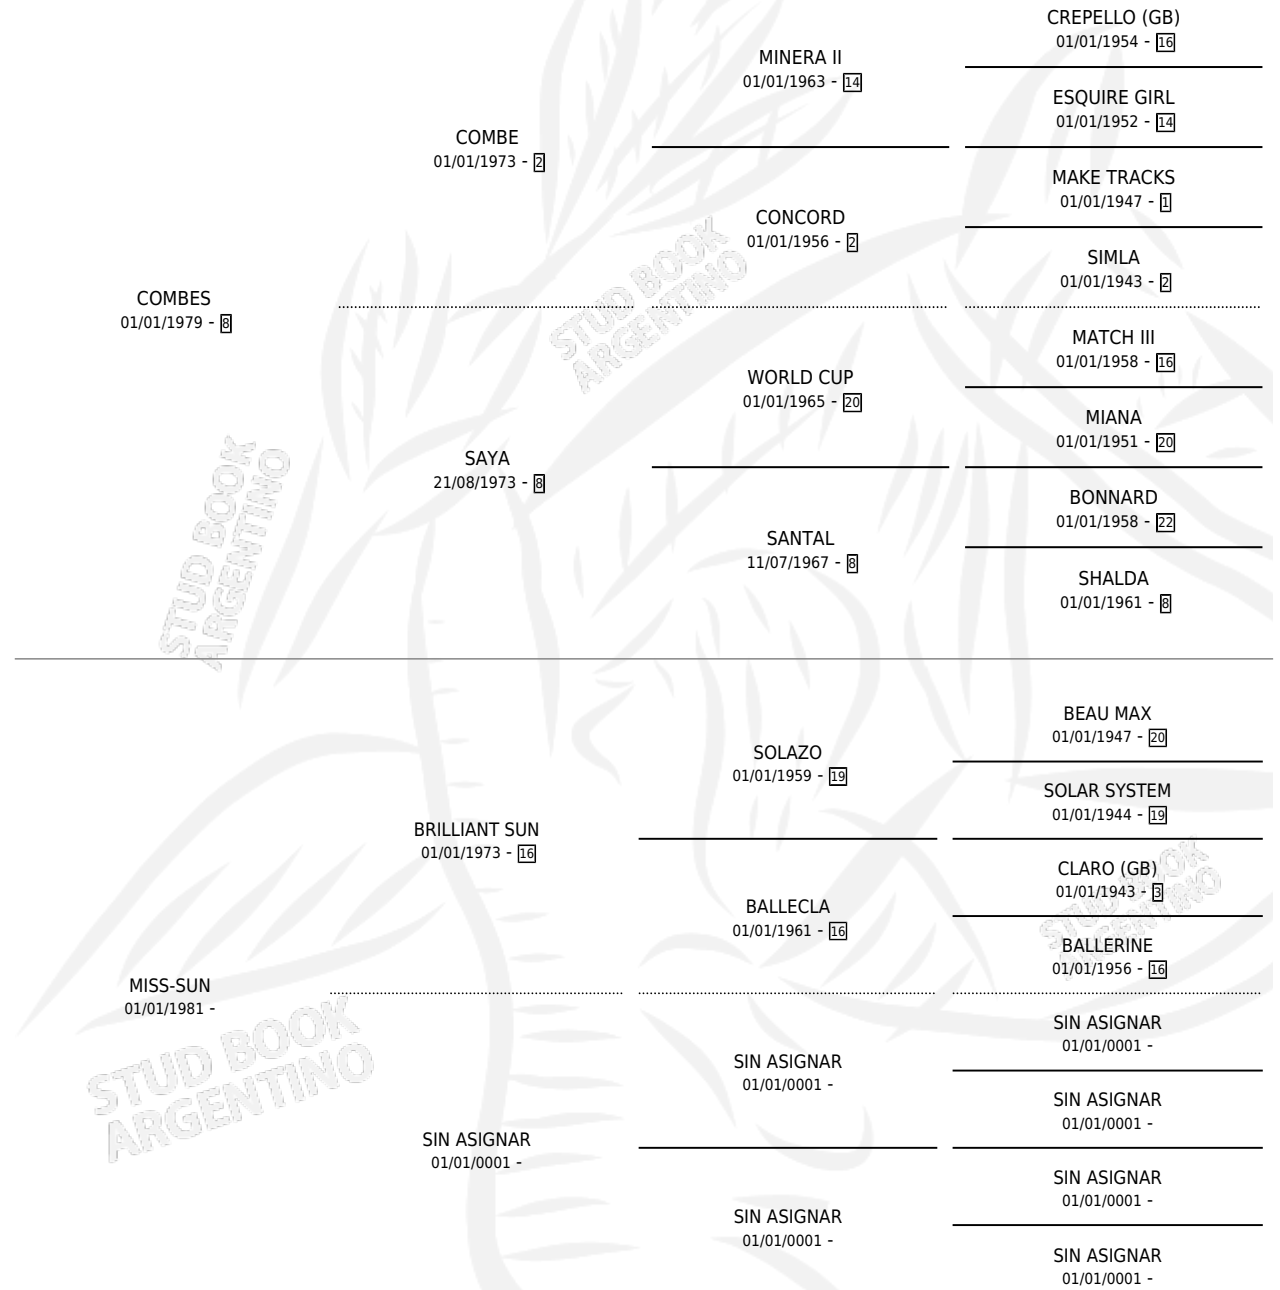

BES SUN

por COMBES y MISS-SUN por BRILLIANT SUN

Argentina · Macho · Zaino · SP · 03/09/1992
Familia · Volumen 34

ESTADO

TIPIFICACIÓN SANGUÍNEA	✓
TIPIFICACIÓN POR ADN	X
PASAPORTE	X
IDENTIFICACIÓN POR MICROCHIP	X
REPRODUCTOR	X

Lugar de nacimiento: Cr

Criador: Sin dato

PEDIGREE

BES SUN

Datos oficiales del Stud Book Argentino

Documento generado el 07/05/2026

studbook.org.ar