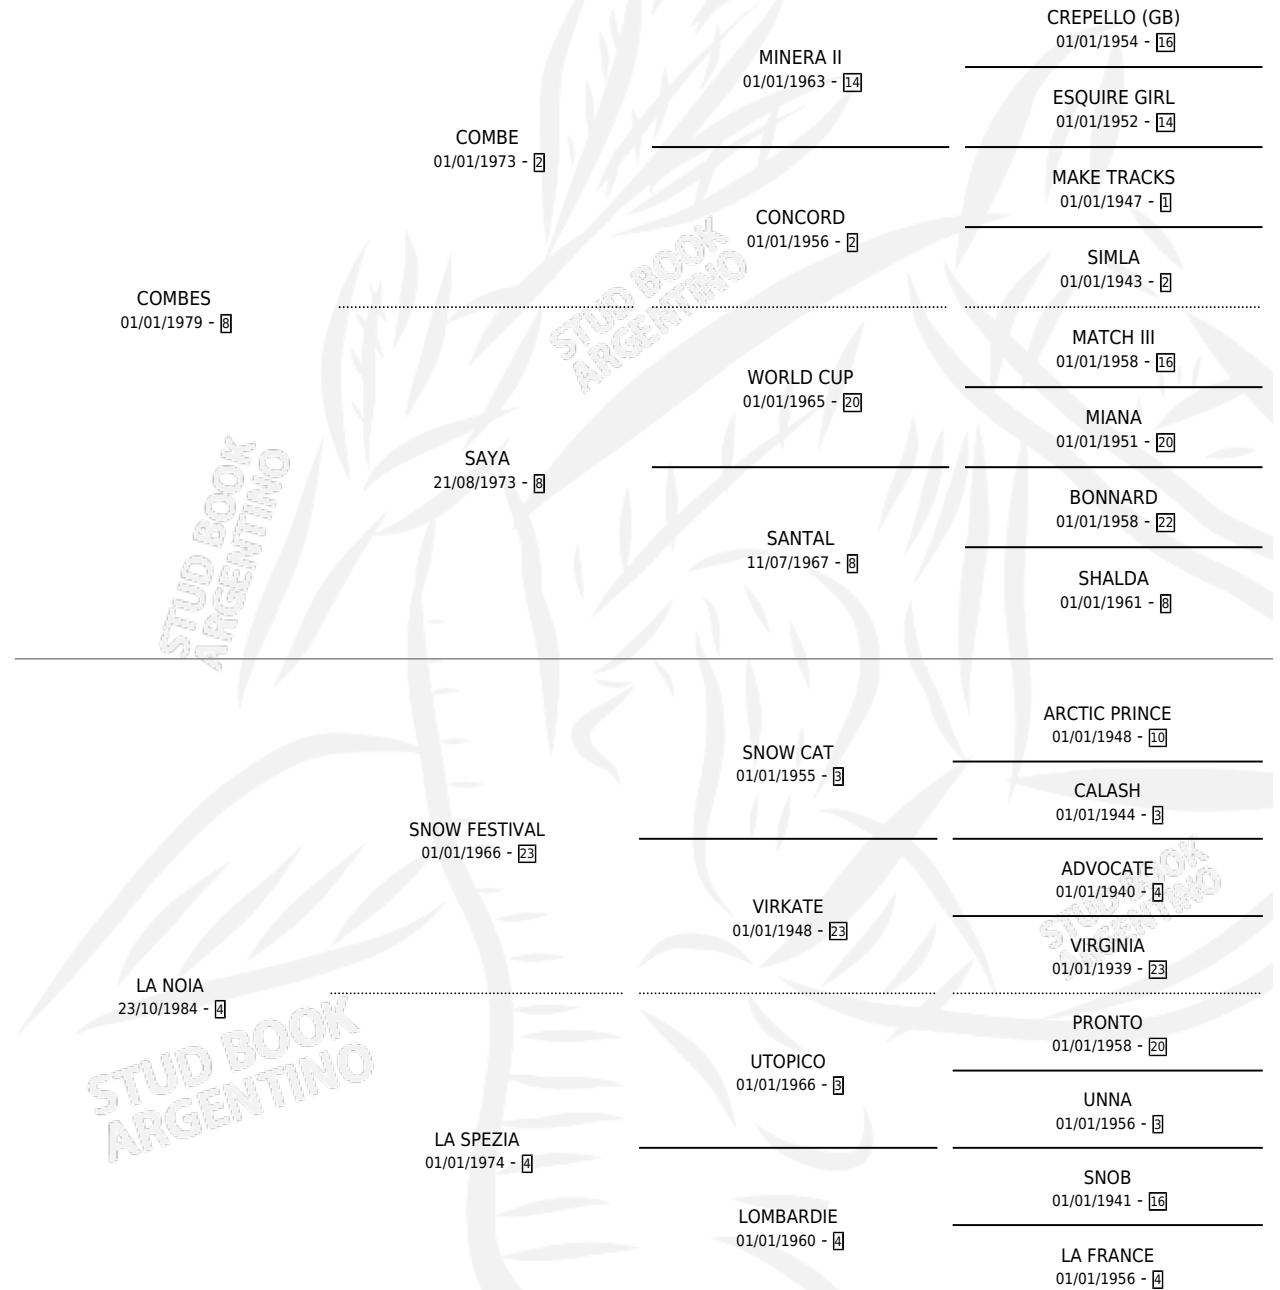

Lugar de nacimiento: Cr

Criador: Ingeniero Carlos Ramasco Saciafi

~

HIJOS

	MACHOS	HEMBRAS
1 NACIERON	1	0
1 CORRIERON	1	0

SIN ACTUACIONES

PEDIGREE

CAMPAÑA

Solo carreras oficiales de Argentina

POR EDAD

EDAD	CC	1°	2°	3°	4°	5°	NP	CLC	CLG	CLCG1	CLGG1	IMPORTE	GANANCIA / CC
3 AÑOS	6	0	0	0	0	0	6	0	0	0	0	\$0	\$0
4 AÑOS	1	0	0	0	0	0	1	0	0	0	0	\$0	\$0
5 AÑOS	6	0	2	0	0	0	4	0	0	0	0	\$1,840	\$307
6 AÑOS	4	0	0	0	1	0	3	0	0	0	0	\$220	\$55
TOTALES	17	0	2	0	1	0	14	0	0	0	0	\$2,060	\$121
%		0.0%	11.8%	0.0%	5.9%	0.0%	82.4%	0.0%	0.0%	0.0%	0.0%		