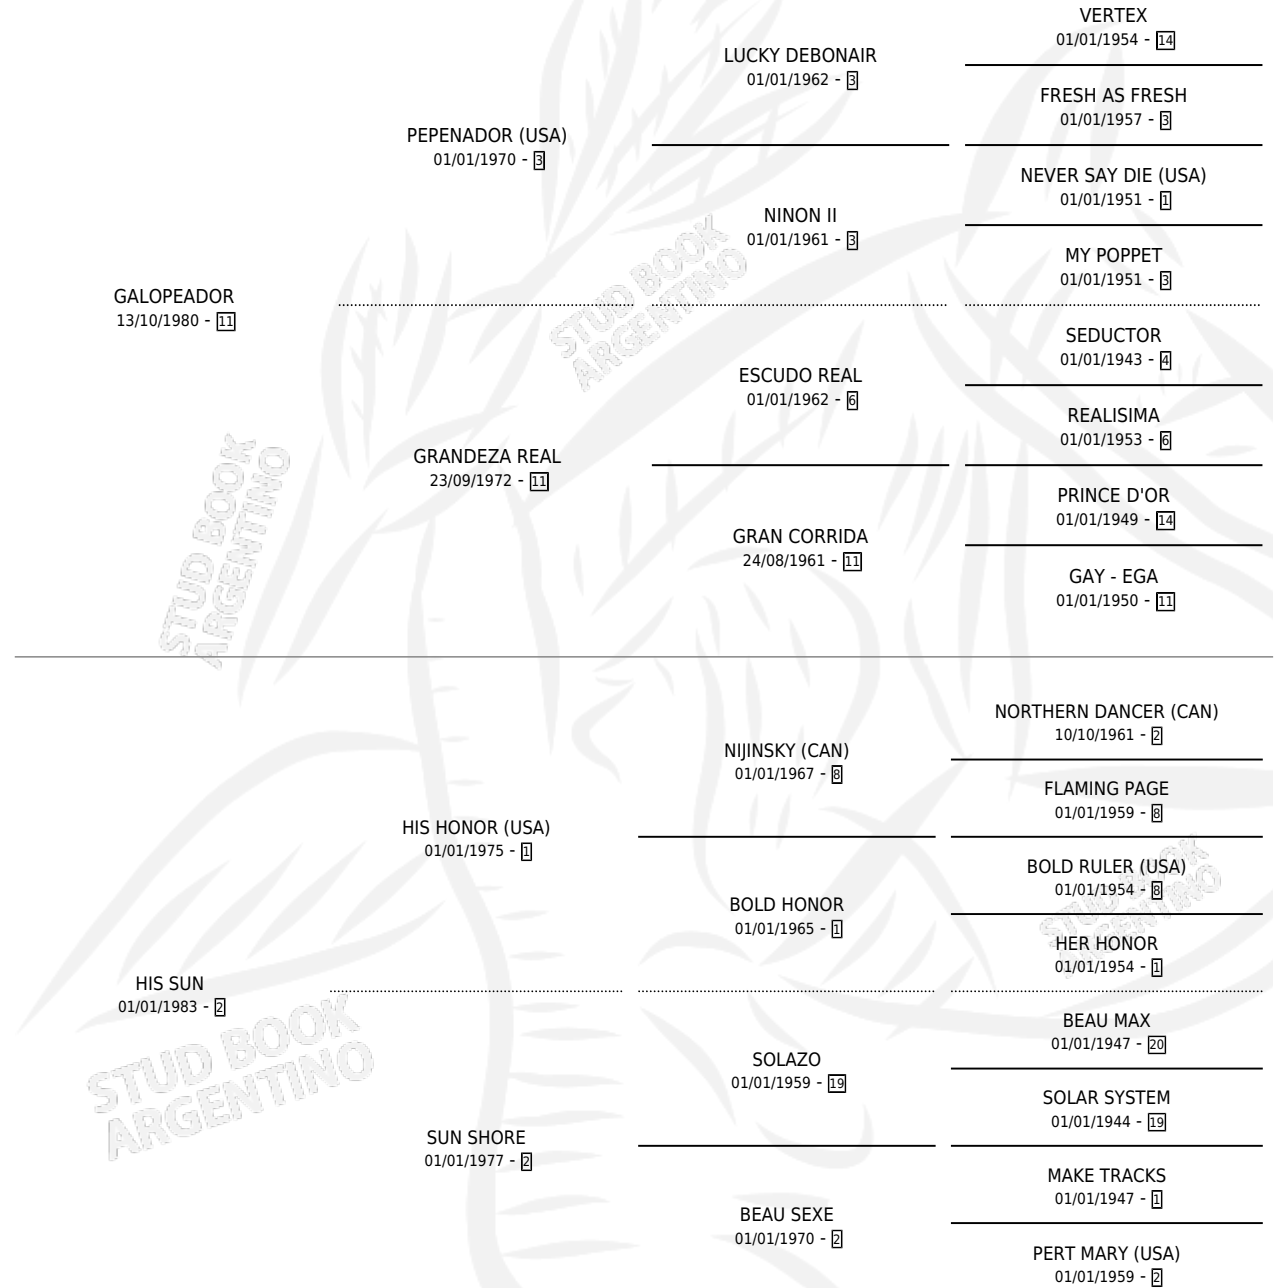

GALOSONA

por GALOPEADOR y HIS SUN por HIS HONOR (USA)

Argentina · Hembra · Alazan · SP · 18/10/1992
Familia 2-f · Volumen 34

ESTADO

TIPIFICACIÓN SANGUÍNEA	✓
TIPIFICACIÓN POR ADN	X
PASAPORTE	X
IDENTIFICACIÓN POR MICROCHIP	X
REPRODUCTOR	X

Lugar de nacimiento: Cr

Criador: Ingeniero Carlos Ramasco Saciafi

PEDIGREE

CAMPAÑA

Solo carreras oficiales de Argentina

POR EDAD

EDAD	CC	1°	2°	3°	4°	5°	NP	CLC	CLG	CLCG1	CLGG1	IMPORTE	GANANCIA / CC
3 AÑOS	1	0	0	0	0	0	1	0	0	0	0	\$0	\$0
4 AÑOS	2	0	0	0	0	0	2	0	0	0	0	\$0	\$0
TOTALES	3	0	0	0	0	0	3	0	0	0	0	\$0	\$0
%		0.0%	0.0%	0.0%	0.0%	0.0%	100%	0.0%	0.0%	0.0%	0.0%		