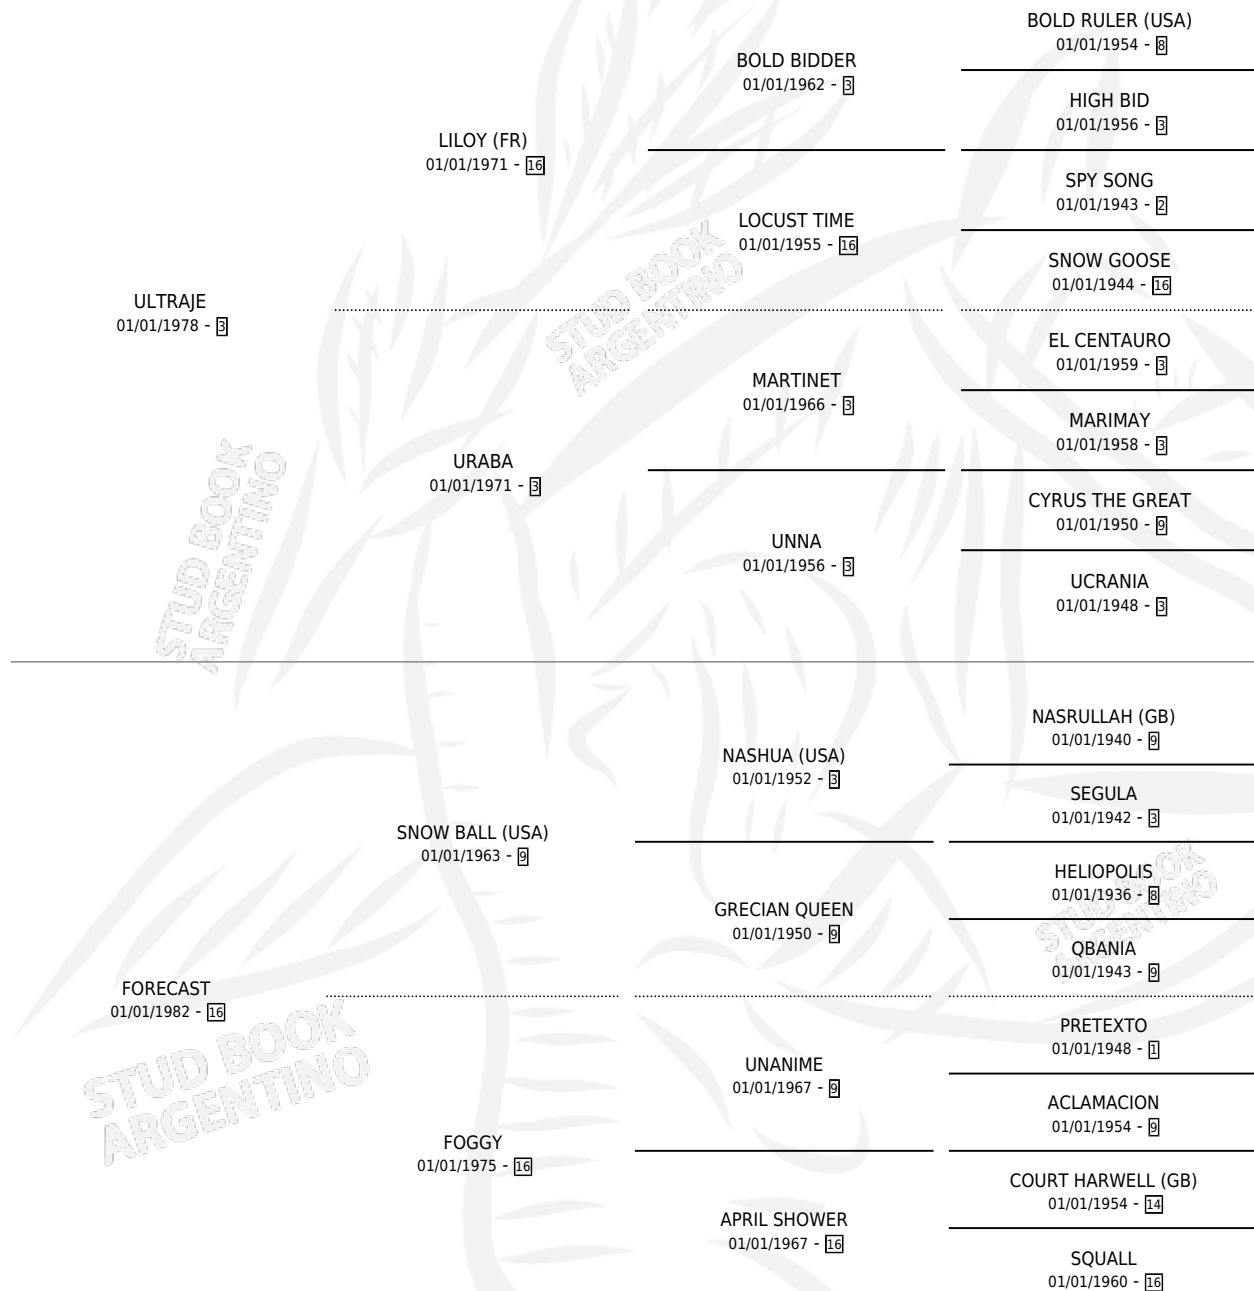

Lugar de nacimiento: Cr

Criador: Ingeniero Carlos Ramasco Saciafi

PEDIGREE

CAMPAÑA

Solo carreras oficiales de Argentina

POR EDAD

EDAD	CC	1°	2°	3°	4°	5°	NP	CLC	CLG	CLCG1	CLGG1	IMPORTE	GANANCIA / CC
5 AÑOS	3	0	0	0	0	0	3	0	0	0	0	\$0	\$0
TOTALES	3	0	0	0	0	0	3	0	0	0	0	\$0	\$0
%		0.0%	0.0%	0.0%	0.0%	0.0%	100%	0.0%	0.0%	0.0%	0.0%		