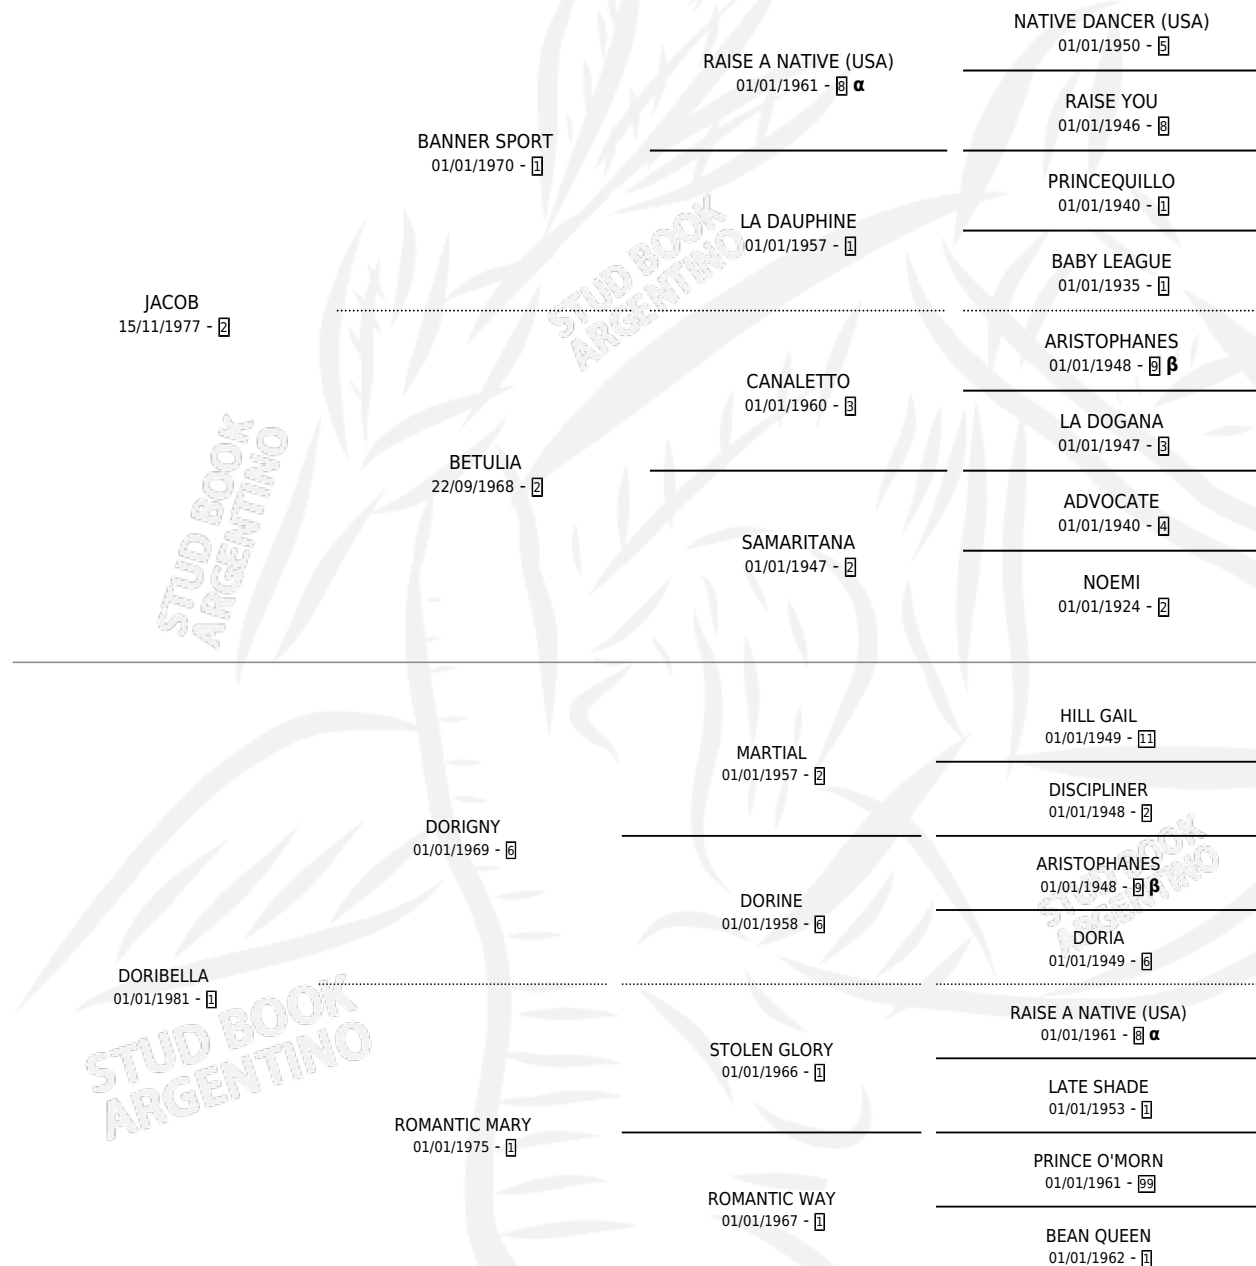

JONICO (URU)

por JACOB y DORIBELLA por DORIGNY

Uruguay · Macho · Alazan · SP · 10/09/1989
Familia 1 · Volumen web

ESTADO

TIPIFICACIÓN SANGUÍNEA	X
TIPIFICACIÓN POR ADN	X
PASAPORTE	X
IDENTIFICACIÓN POR MICROCHIP	X
REPRODUCTOR	X

Lugar de nacimiento: Uruguay

Criador: Extranjero

PEDIGREE

INBREEDING : α, β

EXPORTACIÓN / IMPORTACIÓN

FECHA	MOVIMIENTO	PAÍS
01/02/1994	EXPORTADO	URUGUAY
03/03/1993	IMPORTADO	URUGUAY

~

CAMPAÑA

Solo carreras oficiales de Argentina

POR EDAD

EDAD	CC	1°	2°	3°	4°	5°	NP	CLC	CLG	CLCG1	CLGG1	IMPORTE	GANANCIA / CC
3 AÑOS	2	0	0	0	0	0	2	0	0	0	0	\$0	\$0
4 AÑOS	5	1	1	0	0	0	3	0	0	0	0	\$0	\$0
TOTALES	7	1	1	0	0	0	5	0	0	0	0	\$0	\$0
%		14.3%	14.3%	0.0%	0.0%	0.0%	71.4%	0.0%	0.0%	0.0%	0.0%		