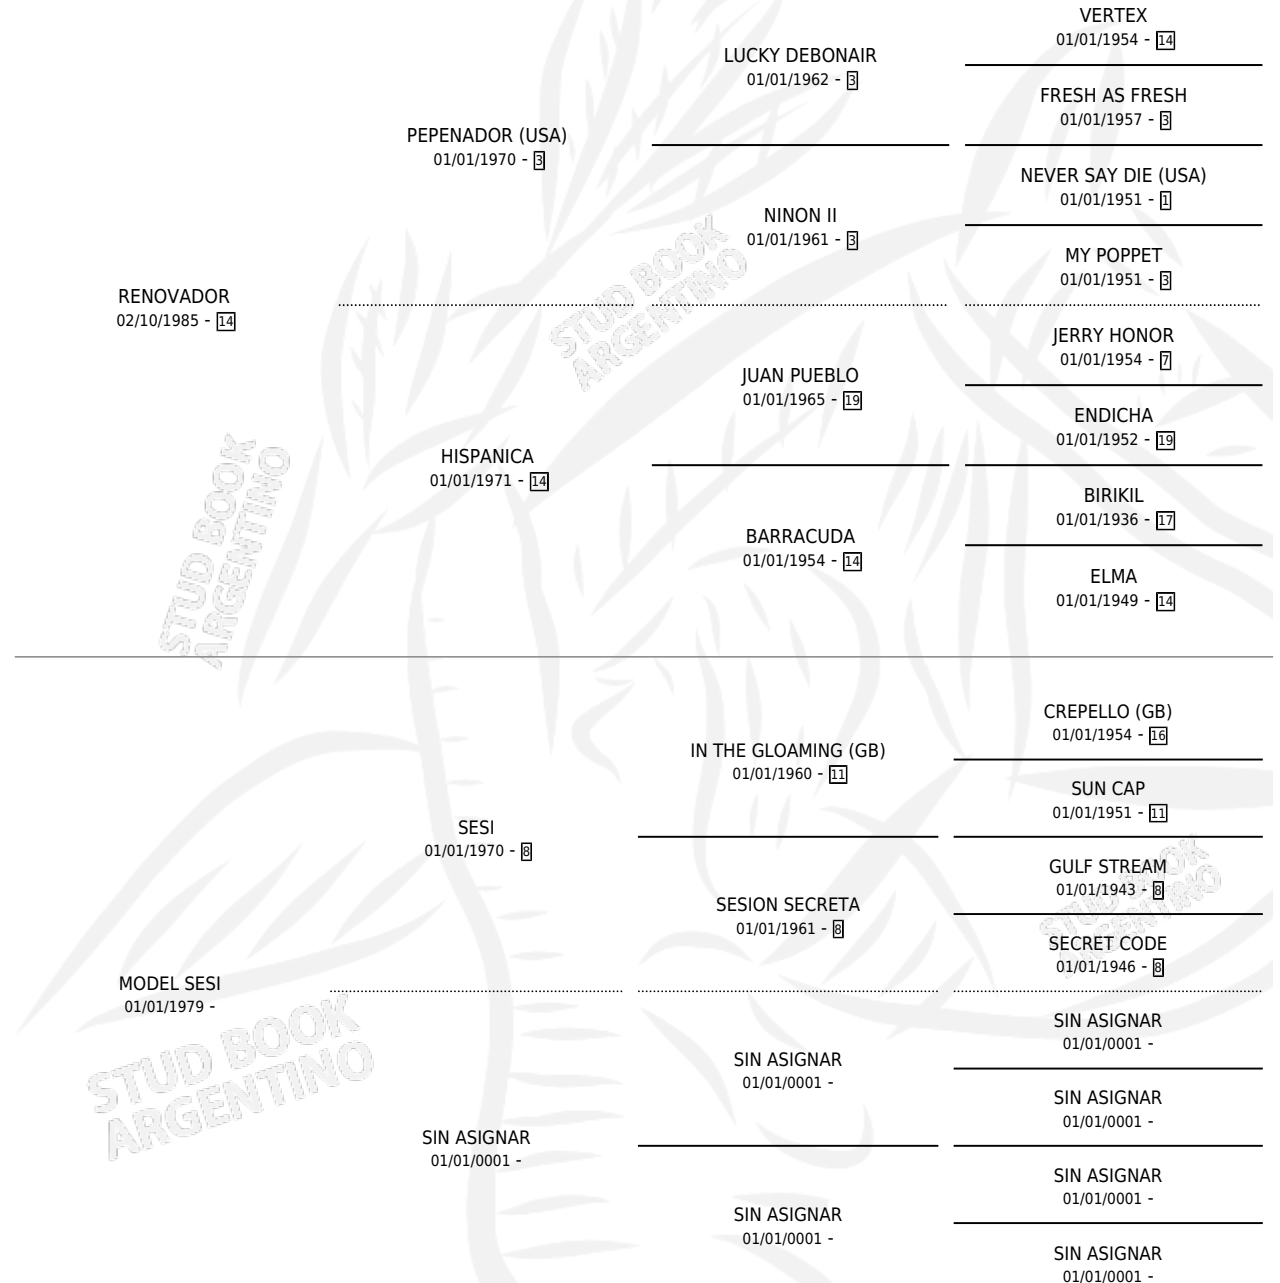

REMODELADA

por **RENOVADOR** y **MODEL SESI** por **SESI**

Argentina · Hembra · Tordillo · SP · 20/11/1992
Familia · Volumen 34

ESTADO

TIPIFICACIÓN SANGUÍNEA	X
TIPIFICACIÓN POR ADN	X
PASAPORTE	X
IDENTIFICACIÓN POR MICROCHIP	X
REPRODUCTOR	X

Lugar de nacimiento: Amigos

Criador: Sin dato

PEDIGREE

REMODELADA

Datos oficiales del Stud Book Argentino

Documento generado el 27/04/2026

studbook.org.ar