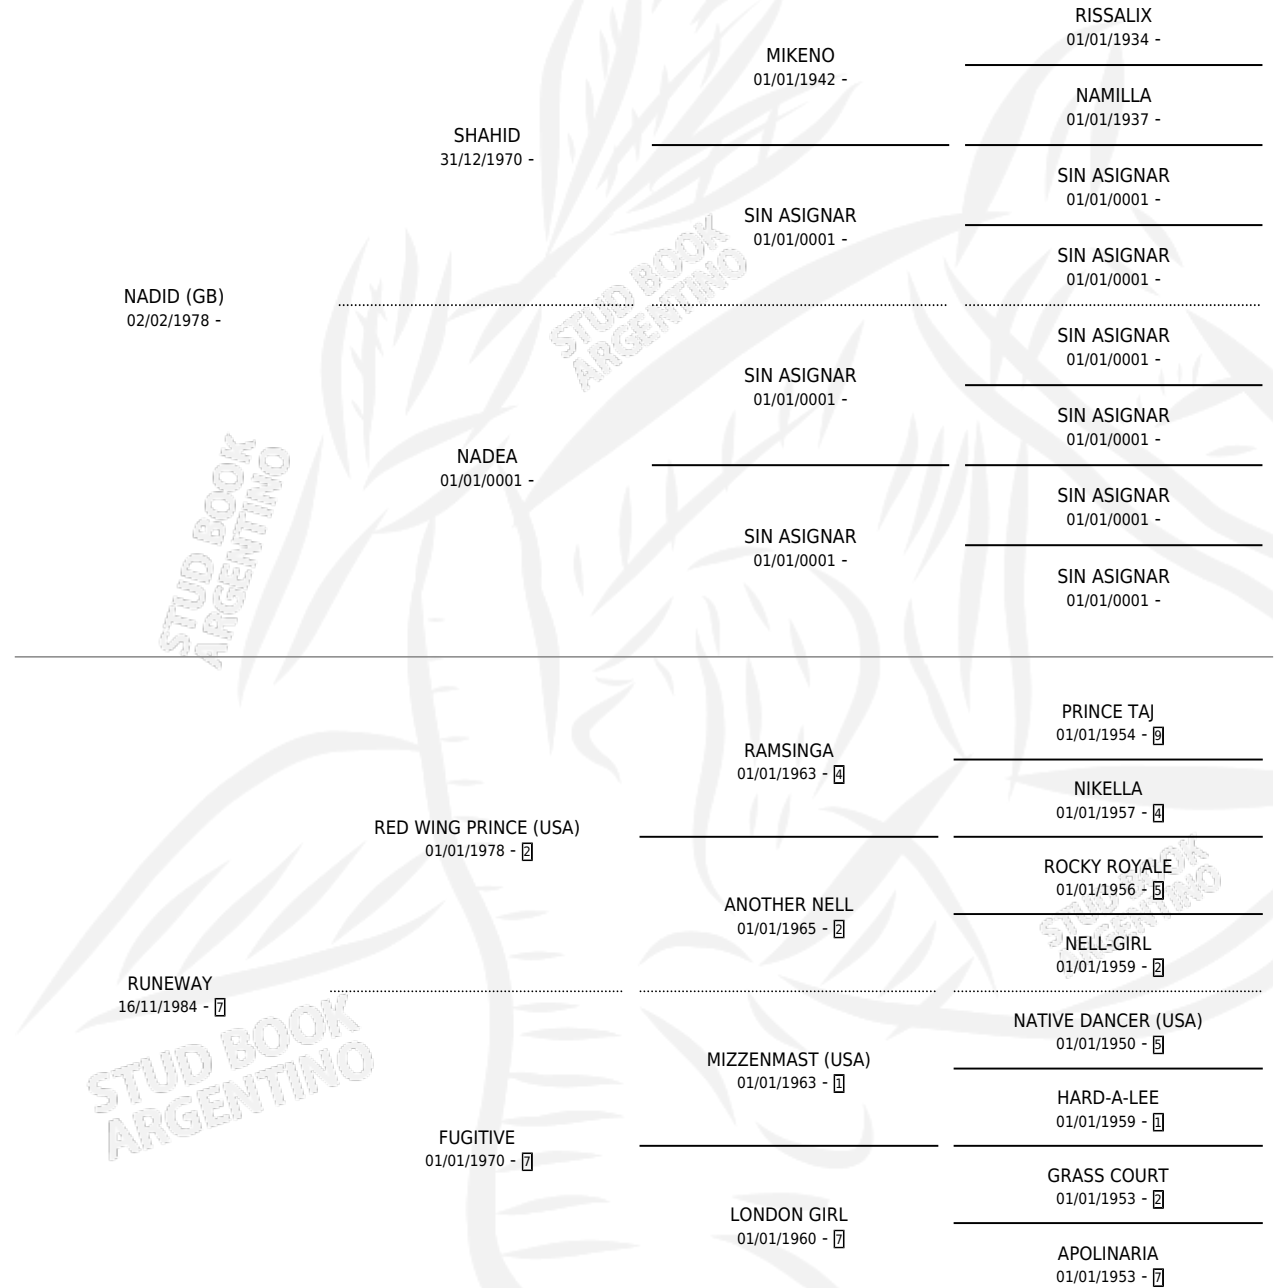

SPEED WAY

por **NADID (GB)** y **RUNEWAY** por **RED WING PRINCE (USA)**

Argentina · Macho · Alazan · AA · 01/02/1993
Familia 7-d · Volumen 35

ESTADO

TIPIFICACIÓN SANGUÍNEA	X
TIPIFICACIÓN POR ADN	X
PASAPORTE	X
IDENTIFICACIÓN POR MICROCHIP	X
REPRODUCTOR	X

Lugar de nacimiento: Jessica

Criador: Sin dato

PEDIGREE