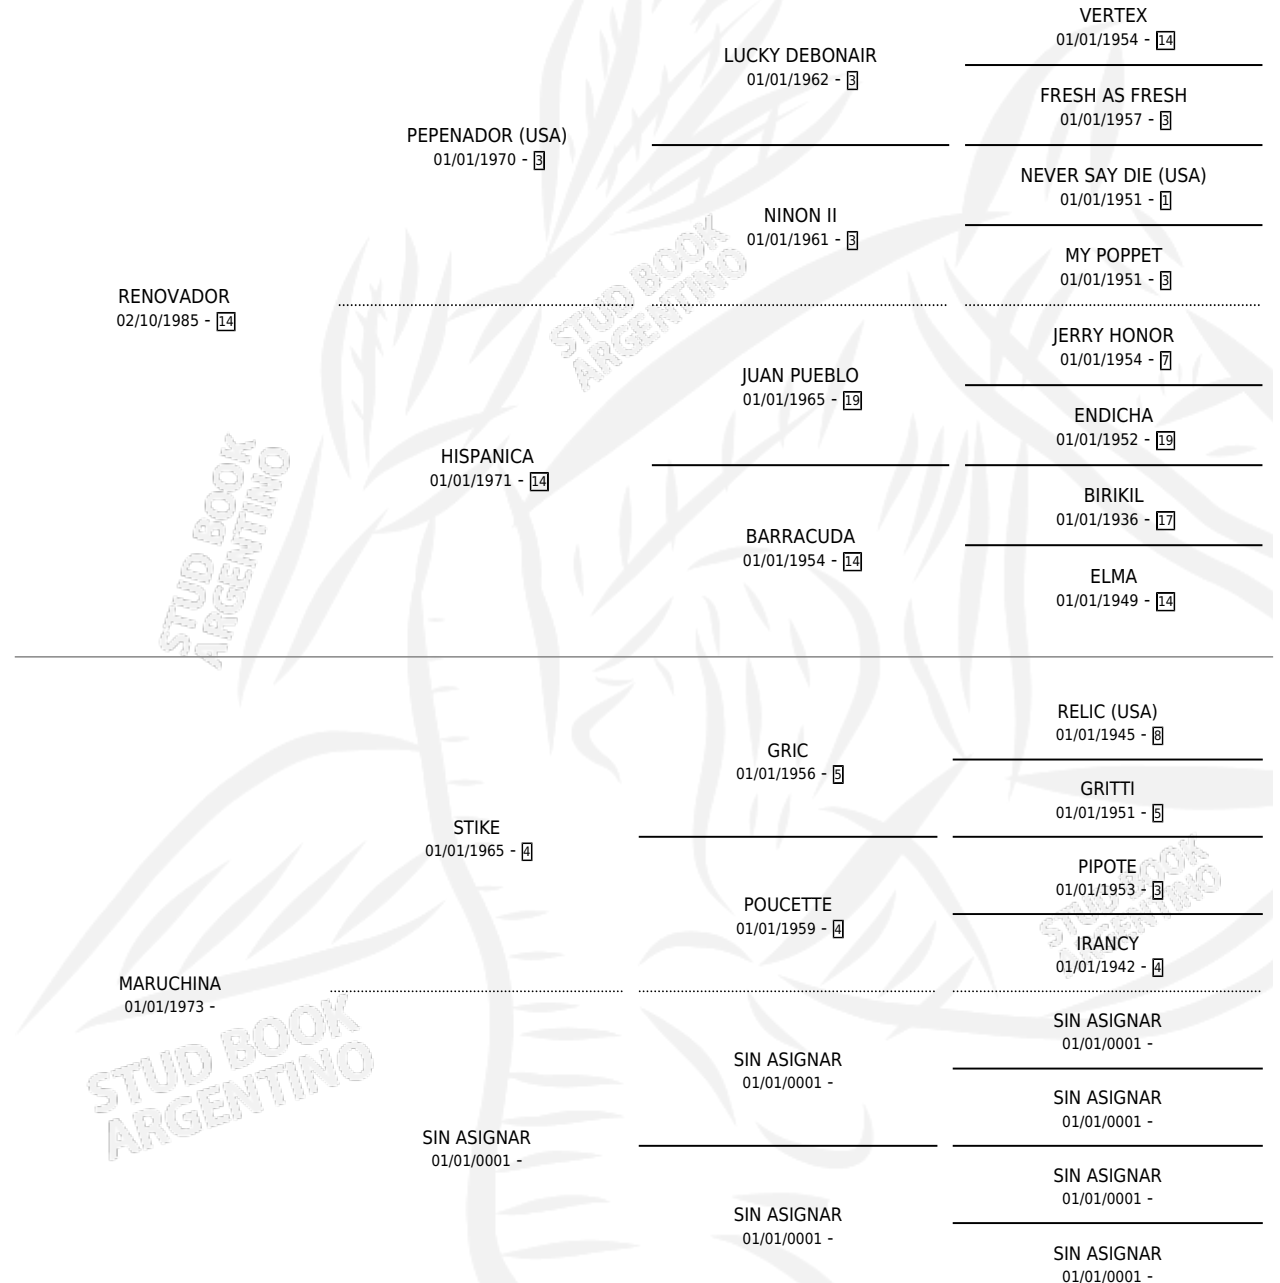

CHINA RENOVADA

por **RENOVADOR** y **MARUCHINA** por **STIKE**

Argentina · Hembra · Alazan o Tordillo · SP · 15/02/1993
Familia · Volumen 35

ESTADO

TIPIFICACIÓN SANGUÍNEA	✓
TIPIFICACIÓN POR ADN	X
PASAPORTE	X
IDENTIFICACIÓN POR MICROCHIP	X
REPRODUCTOR	✓

Lugar de nacimiento: Amigos

Criador: Sin dato

~

HIJOS

	MACHOS	HEMBRAS
1 NACIERON	1	0
SIN ACTUACIONES		

PEDIGREE