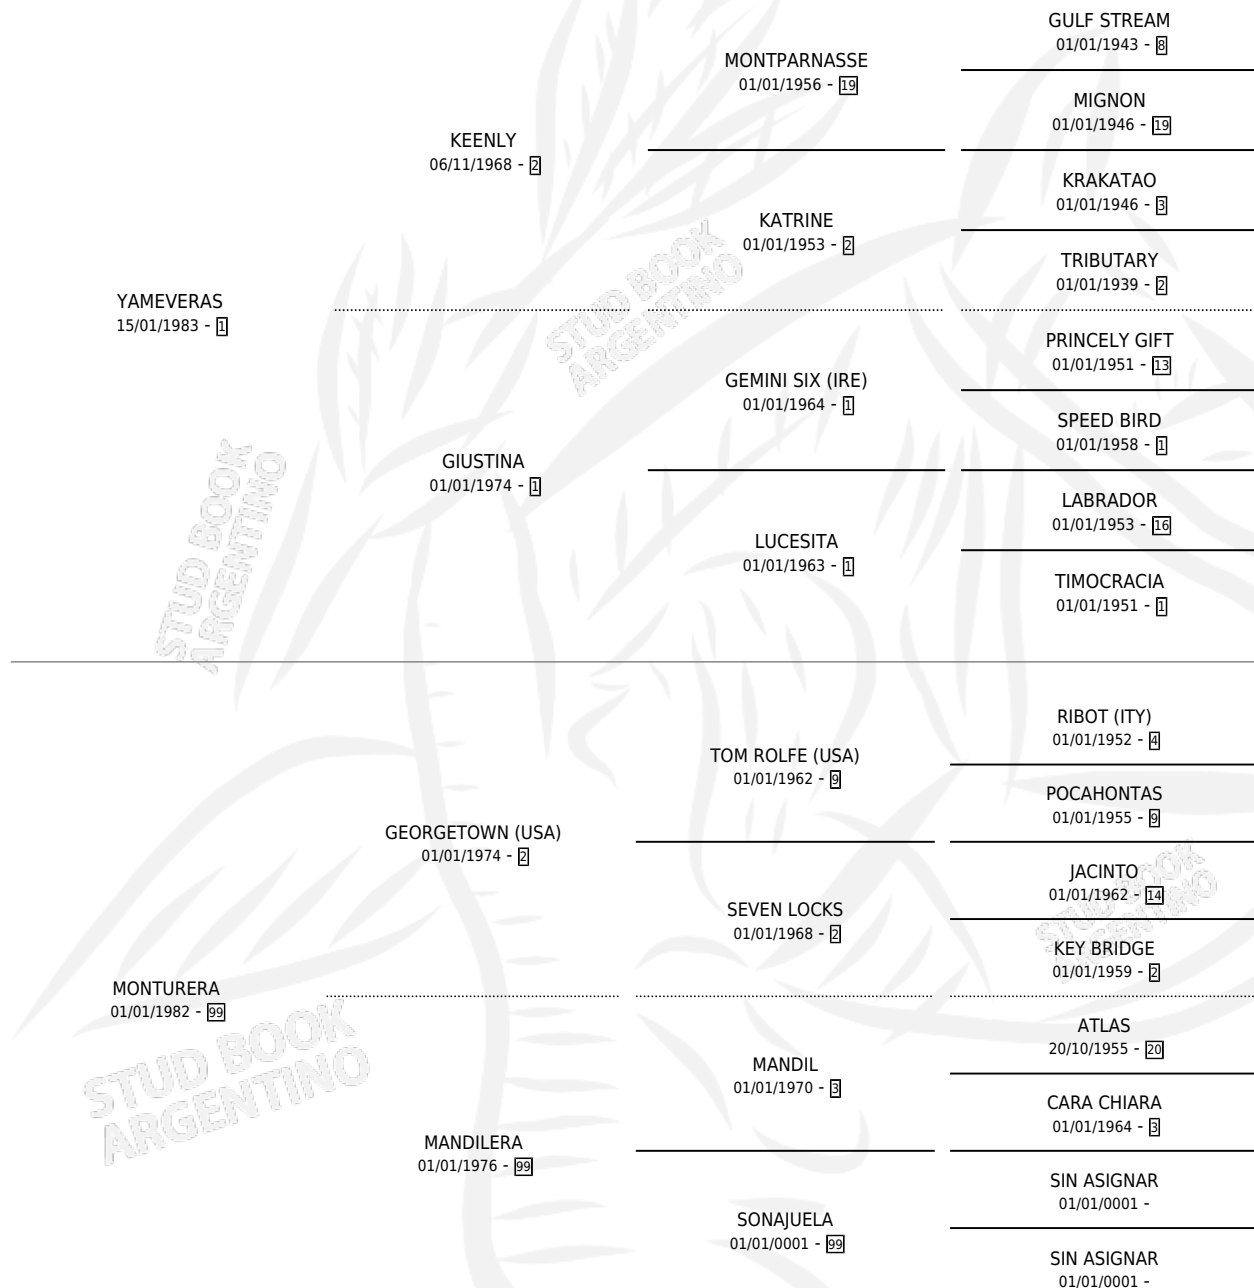

VERAS ONCE

por YAMEVERAS y MONTURERA por GEORGETOWN (USA)

Argentina · Macho · Zaino · SP · 04/02/1993
Familia 99 · Volumen 35

ESTADO

TIPIFICACIÓN SANGUÍNEA	X
TIPIFICACIÓN POR ADN	X
PASAPORTE	X
IDENTIFICACIÓN POR MICROCHIP	X
REPRODUCTOR	X

Lugar de nacimiento: Las Cuatro Z

Criador: Las Cuatro Z

PEDIGREE

VERAS ONCE

Datos oficiales del Stud Book Argentino

Documento generado el 04/05/2026

studbook.org.ar