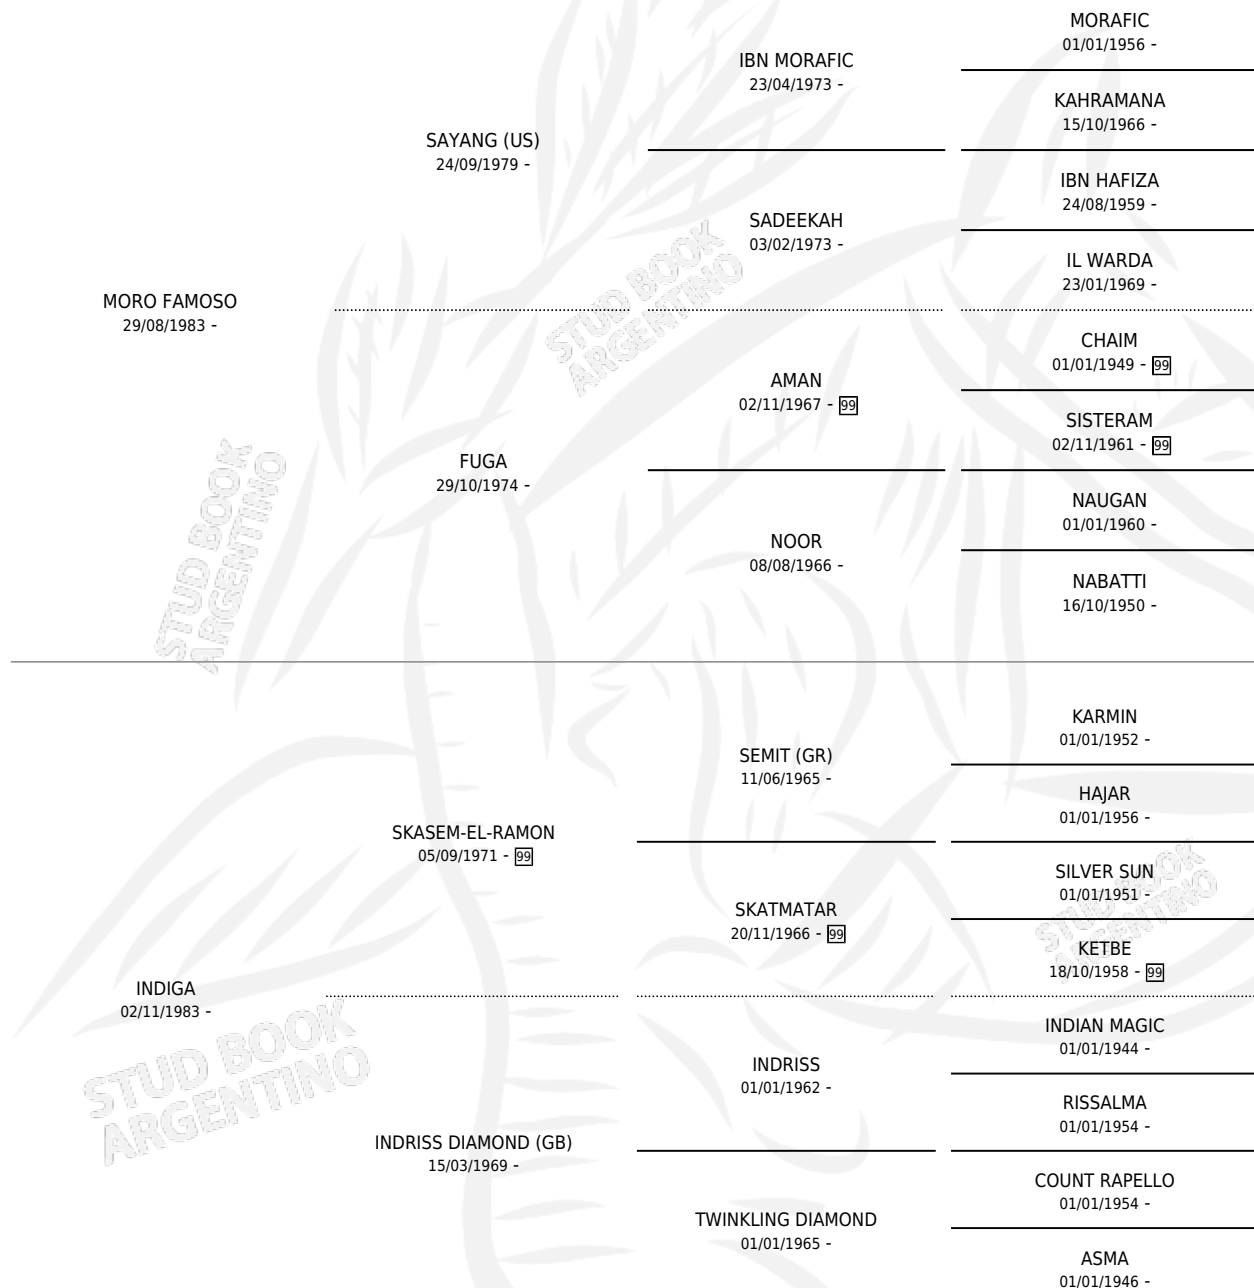

MORADI

por MORO FAMOSO y INDIGA por SKASEM-EL-RAMON

Argentina · Hembra · Tordillo · AP · 19/01/1993
Familia · Volumen 35

ESTADO

TIPIFICACIÓN SANGUÍNEA	X
TIPIFICACIÓN POR ADN	X
PASAPORTE	X
IDENTIFICACIÓN POR MICROCHIP	X
REPRODUCTOR	X

Lugar de nacimiento: Campo particular

Criador: Sin dato

PEDIGREE