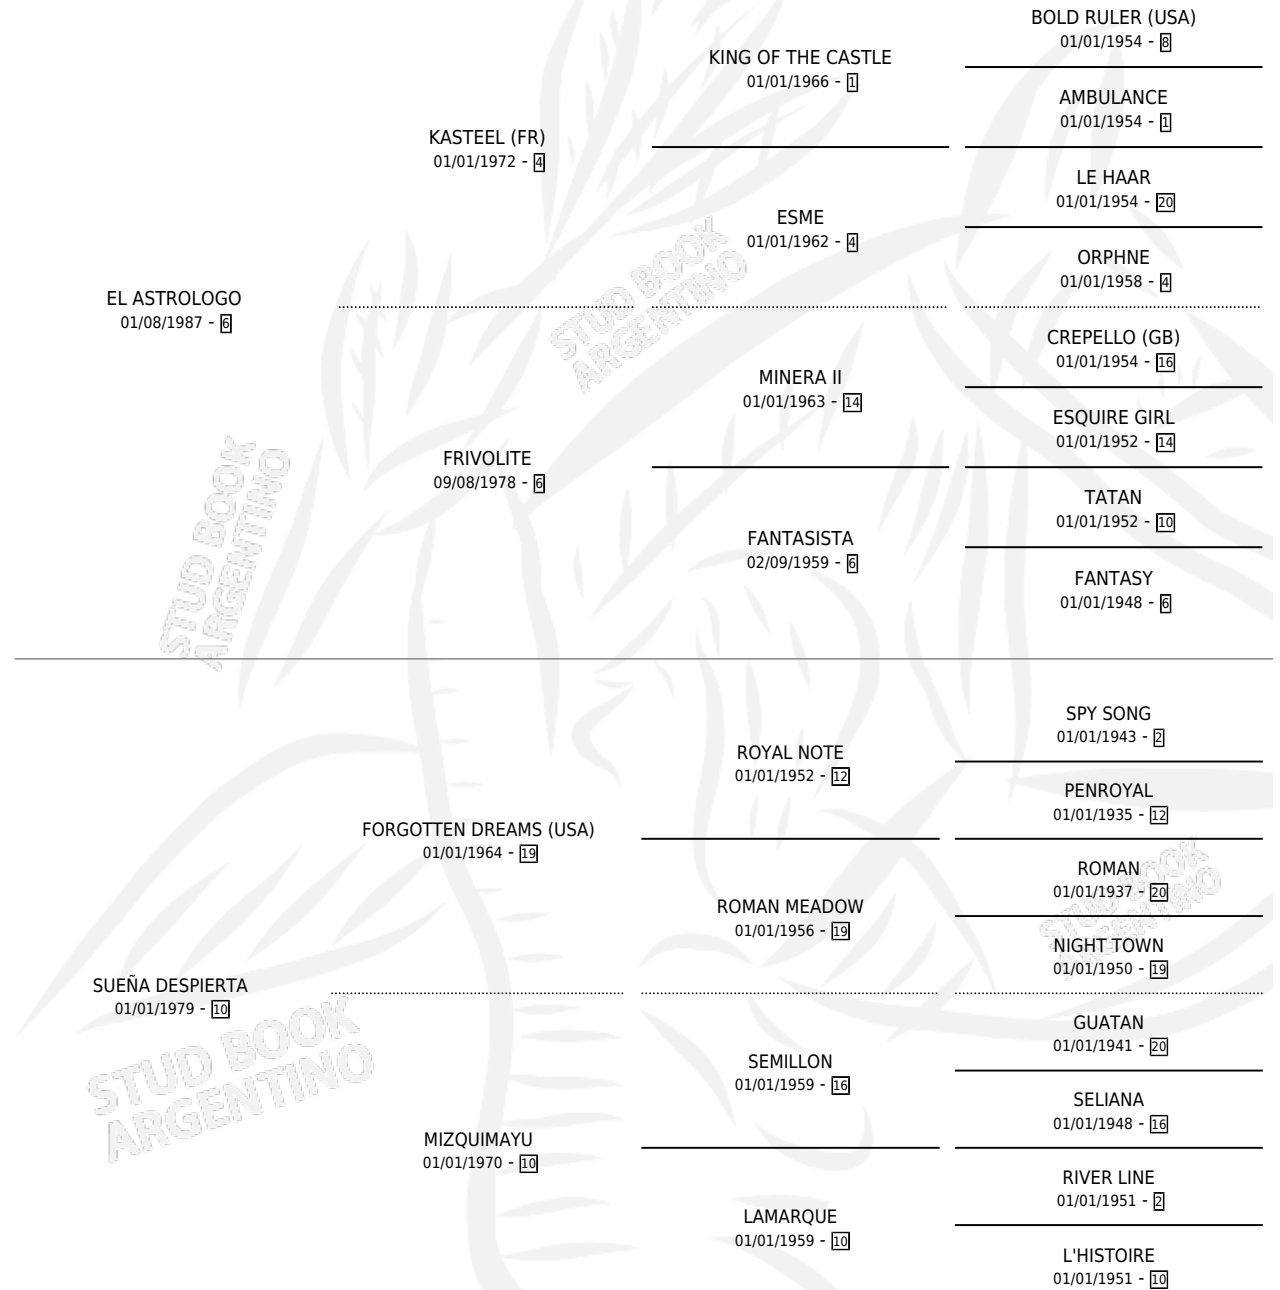

SUEÑA ASTROLOGA

por EL ASTROLOGO y SUEÑA DESPIERTA por FORGOTTEN DREAMS (USA)

Argentina · Hembra · Zaino · SP · 06/11/1992
Familia 10-c · Volumen 34

ESTADO

TIPIFICACIÓN SANGUÍNEA	✓
TIPIFICACIÓN POR ADN	X
PASAPORTE	X
IDENTIFICACIÓN POR MICROCHIP	X
REPRODUCTOR	✓

Lugar de nacimiento: Trebolar

Criador: Sin dato

PEDIGREE

S

mientos 0 / Efectividad 0.00%

PADRILLO	PRODUCTO	CRIADOR	1ER SERVICIO	ÚLTIMO SERVICIO
LE PUB	∅		18/11/2003	18/11/2003
SUEÑA ASTROLOGA			11/11/2002	11/11/2002
Datos oficiales del Stud Book Argentino			21/12/2001	21/12/2001
LE PUB	∅		15/09/2000	15/09/2000
SOTER	∅			
studbook.org.ar				