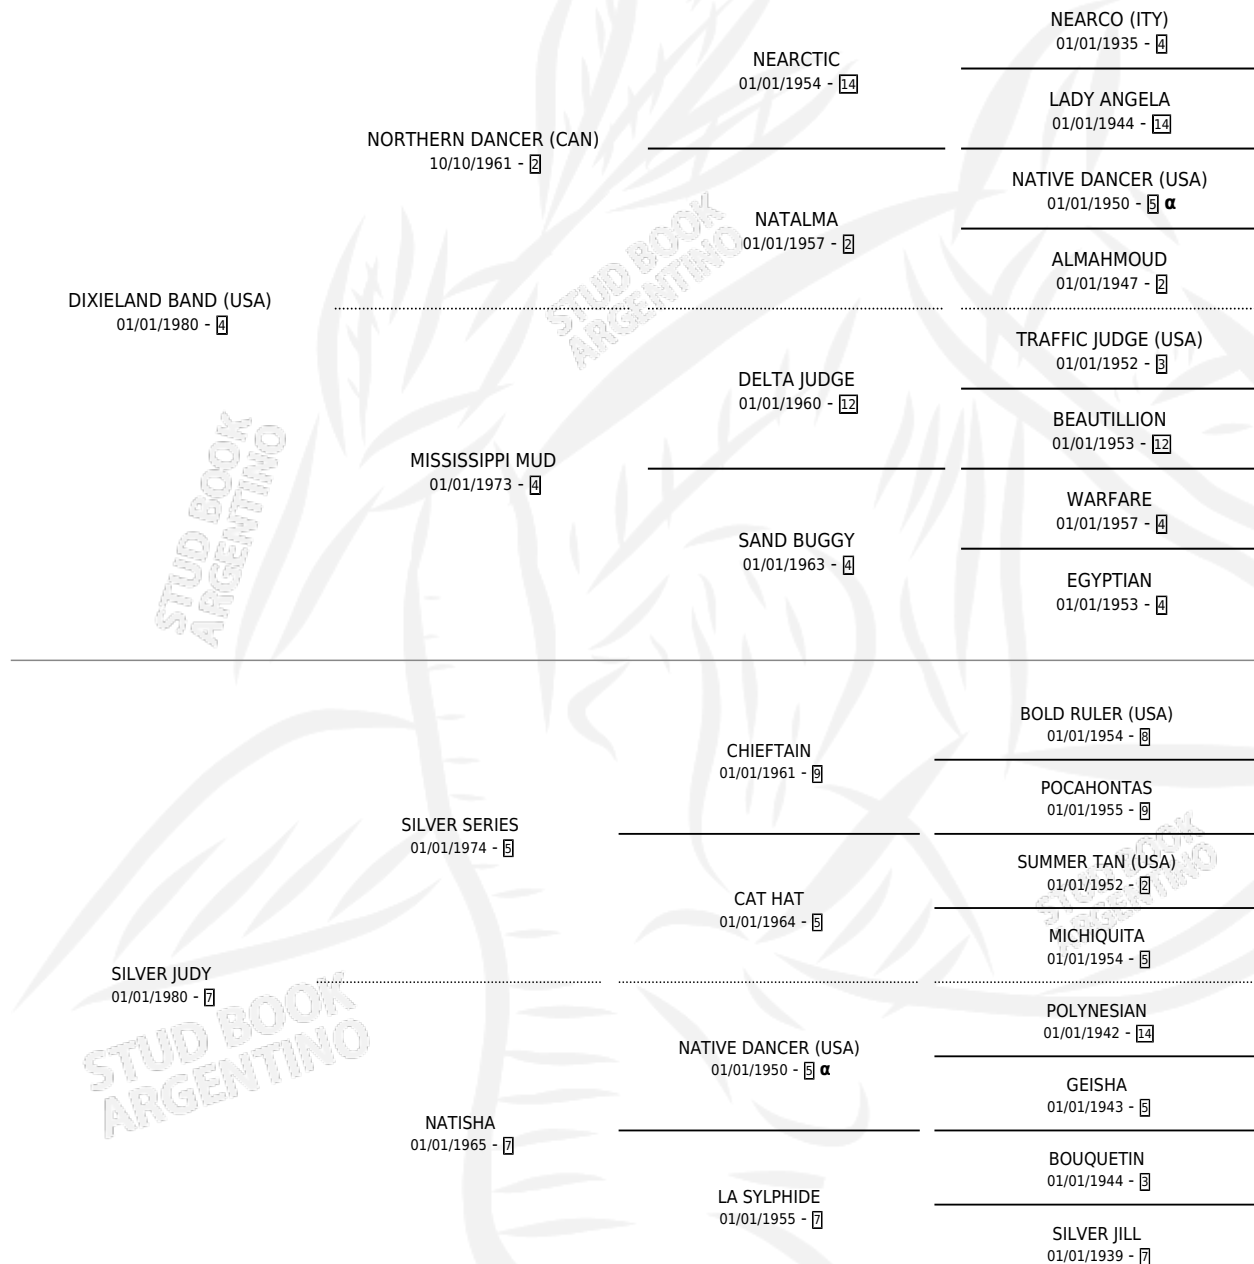

A TIME THAT WAS (USA)

por DIXIELAND BAND (USA) y SILVER JUDY por SILVER SERIES

Estados Unidos · Hembra · Zaino · SP · 23/03/1987
Familia 7 · Volumen web

ESTADO

TIPIFICACIÓN SANGUÍNEA	✓
TIPIFICACIÓN POR ADN	X
PASAPORTE	X
IDENTIFICACIÓN POR MICROCHIP	X
REPRODUCTOR	✓

Lugar de nacimiento: Estados Unidos

Criador: Extranjero

~

HIJOS

	MACHOS	HEMBRAS
4 NACIERON	3	1
3 CORRIERON	2	1
3 GANARON	2	1
0 GANADORES CL	0 GANADORES GR	0 GANADORES G1

PEDIGREE

INBREEDING : α

EXPORTACIÓN / IMPORTACIÓN

FECHA	MOVIMIENTO	PAÍS
09/03/1993	IMPORTADO	ESTADOS UNIDOS

SERVICIOS

Servicios **4** / Nacimientos **4** / Efectividad **100%**

PADRILLO	PRODUCTO	CRIADOR	1ER SERVICIO	ÚLTIMO SERVICIO
NUMEROUS (USA)	MR. DIXIE (M ZD, 26/09/1997) •MURIÓ EL 15/12/2004•	FIRMAMENTO	10/10/1996	10/10/1996
FITZCARRALDO	ATONITO FITZ (M Z, 14/09/1996)	FIRMAMENTO	25/09/1995	25/09/1995
CAREAFOLIE (IRE)	TIME FOLIE (H ZD, 13/09/1995)	FIRMAMENTO	28/09/1994	30/09/1994
CAREAFOLIE (IRE)	WINE TIME (M Z, 17/09/1994)	SIN DATO	04/10/1993	08/10/1993