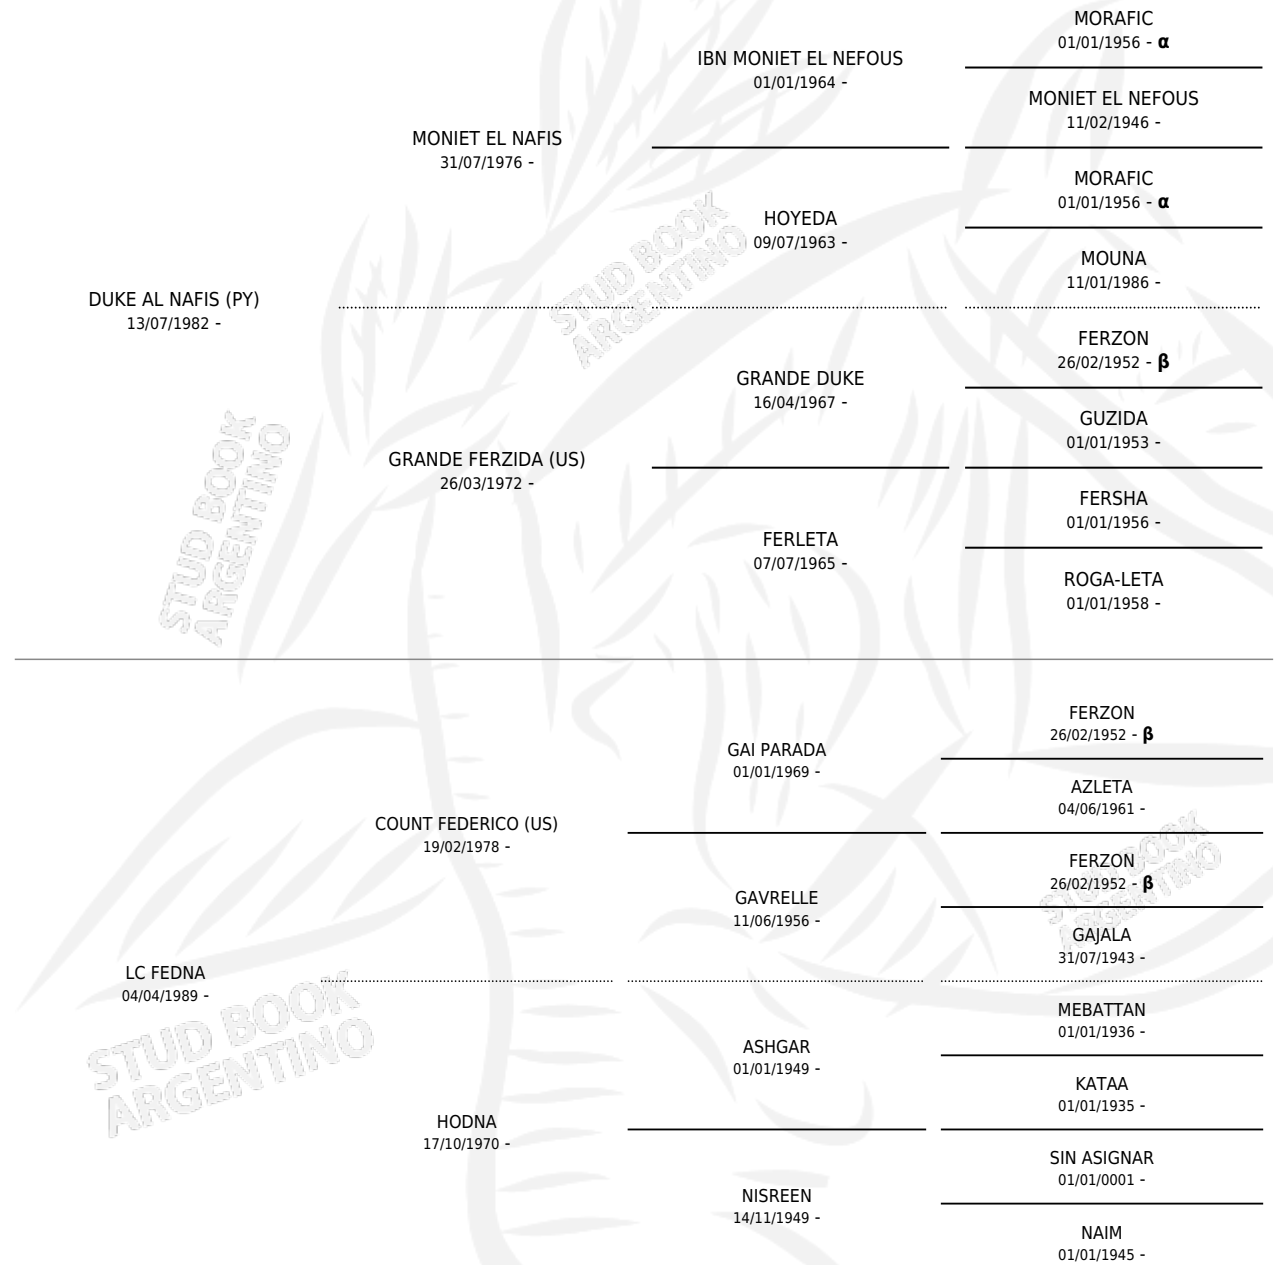

LC IMALAY

por **DUKE AL NAFIS (PY)** y **LC FEDNA** por **COUNT FEDERICO (US)**

Argentina · Hembra · Alazan · AP · 12/02/1993
Familia · Volumen 35

ESTADO

TIPIFICACIÓN SANGUÍNEA	X
TIPIFICACIÓN POR ADN	X
PASAPORTE	X
IDENTIFICACIÓN POR MICROCHIP	X
REPRODUCTOR	✓

Lugar de nacimiento: La Catalina
Criador: La Catalina

PEDIGREE

INBREEDING : α, β

S

mientos 0 / Efectividad 0.00%

PADRILLO

PRODUCTO

CRIADOR