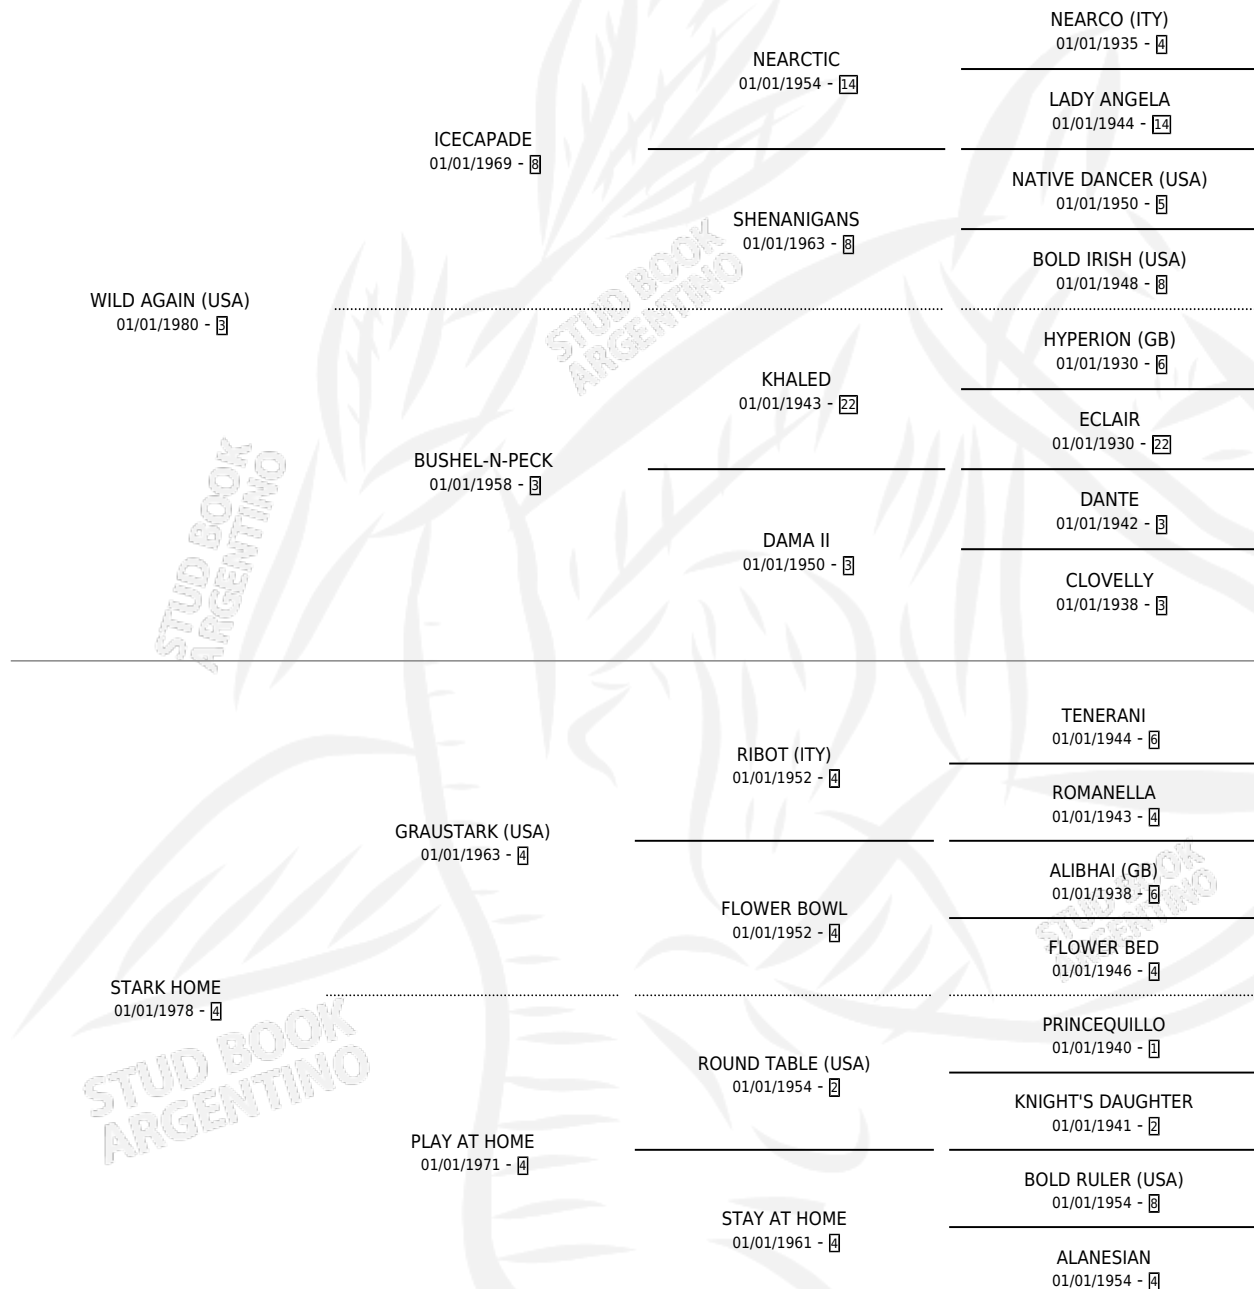

G.G.BUCK (USA)

por WILD AGAIN (USA) y STARK HOME por GRAUSTARK (USA)

Estados Unidos · Hembra · Zaino · SP · 29/03/1988
Familia 4-m · Volumen web

ESTADO

TIPIFICACIÓN SANGUÍNEA	✓
TIPIFICACIÓN POR ADN	✓
PASAPORTE	X
IDENTIFICACIÓN POR MICROCHIP	X
REPRODUCTOR	✓

Lugar de nacimiento: Estados Unidos

Criador: Extranjero

~

HIJOS

	MACHOS	HEMBRAS
12 NACIERON	7	5
11 CORRIERON	6	5
6 GANARON	4	2
0 GANADORES CL	0 GANADORES GR	0 GANADORES G1

PEDIGREE

EXPORTACIÓN / IMPORTACIÓN

FECHA	MOVIMIENTO	PAÍS
11/03/1993	IMPORTADO	ESTADOS UNIDOS

SERVICIOS

Servicios **16** / Nacimientos **12** / Efectividad **75.00%**

PADRILLO	PRODUCTO	CRIADOR	1ER SERVICIO	ÚLTIMO SERVICIO
GRAND REWARD (USA)	CASH REWARD (M Z, 22/08/2009)	LA QUEBRADA	29/08/2008	29/08/2008
INDYGO SHINER (USA)	∅		04/11/2007	04/11/2007
LUHUK (USA)	∅		02/11/2006	02/11/2006
INDYGO SHINER (USA)	DUPPY CONQUEROR (M ZD, 29/09/2006)	LA QUEBRADA	03/10/2005	03/10/2005
LUHUK (USA)	∅		14/11/2004	14/11/2004
SOUTHERN HALO (USA)	QUICK BUCKS (M ZC, 15/10/2004)	LA QUEBRADA	28/10/2003	28/10/2003
SOUTHERN HALO (USA)	GREAT BUCKS (H ZD, 27/09/2003)	LA QUEBRADA	13/10/2002	13/10/2002
SOUTHERN HALO (USA)	SOUTH BUCKS (M ZD, 26/08/2002) •MURIÓ EL 20/02/2024•	LA QUEBRADA	18/09/2001	18/09/2001
VICTORY SPEECH (USA)	∅		17/11/2000	17/11/2000
VICTORY SPEECH (USA)	BIG BUCKS (H Z, 07/11/2000) •MURIÓ EL 10/03/2014•	LA QUEBRADA	28/11/1999	01/12/1999
LOUIS QUATORZE (USA)	BUCKEE (H Z, 01/11/1999)	LA QUEBRADA	24/11/1998	24/11/1998
MUTAKDDIM (USA)	GREAT DIM (M Z, 02/11/1998)	SIN DATO	25/11/1997	28/11/1997
MONTREAL MARTY (USA)	BUCKMONT (M ZC, 05/10/1997)	SIN DATO	23/09/1996	15/10/1996
ROYAL REASONING (USA)	BUCK ROYAL (M Z, 29/07/1995)	SIN DATO	22/08/1994	22/08/1994
SOVEREIGN DON (USA)	DONNALUISA (H Z, 13/08/1994)	SIN DATO	08/09/1993	10/09/1993
SAN FELIOU (FR)	SANDOLLAR (H Z, 01/09/1993)	SIN DATO	16/09/1992	16/09/1992