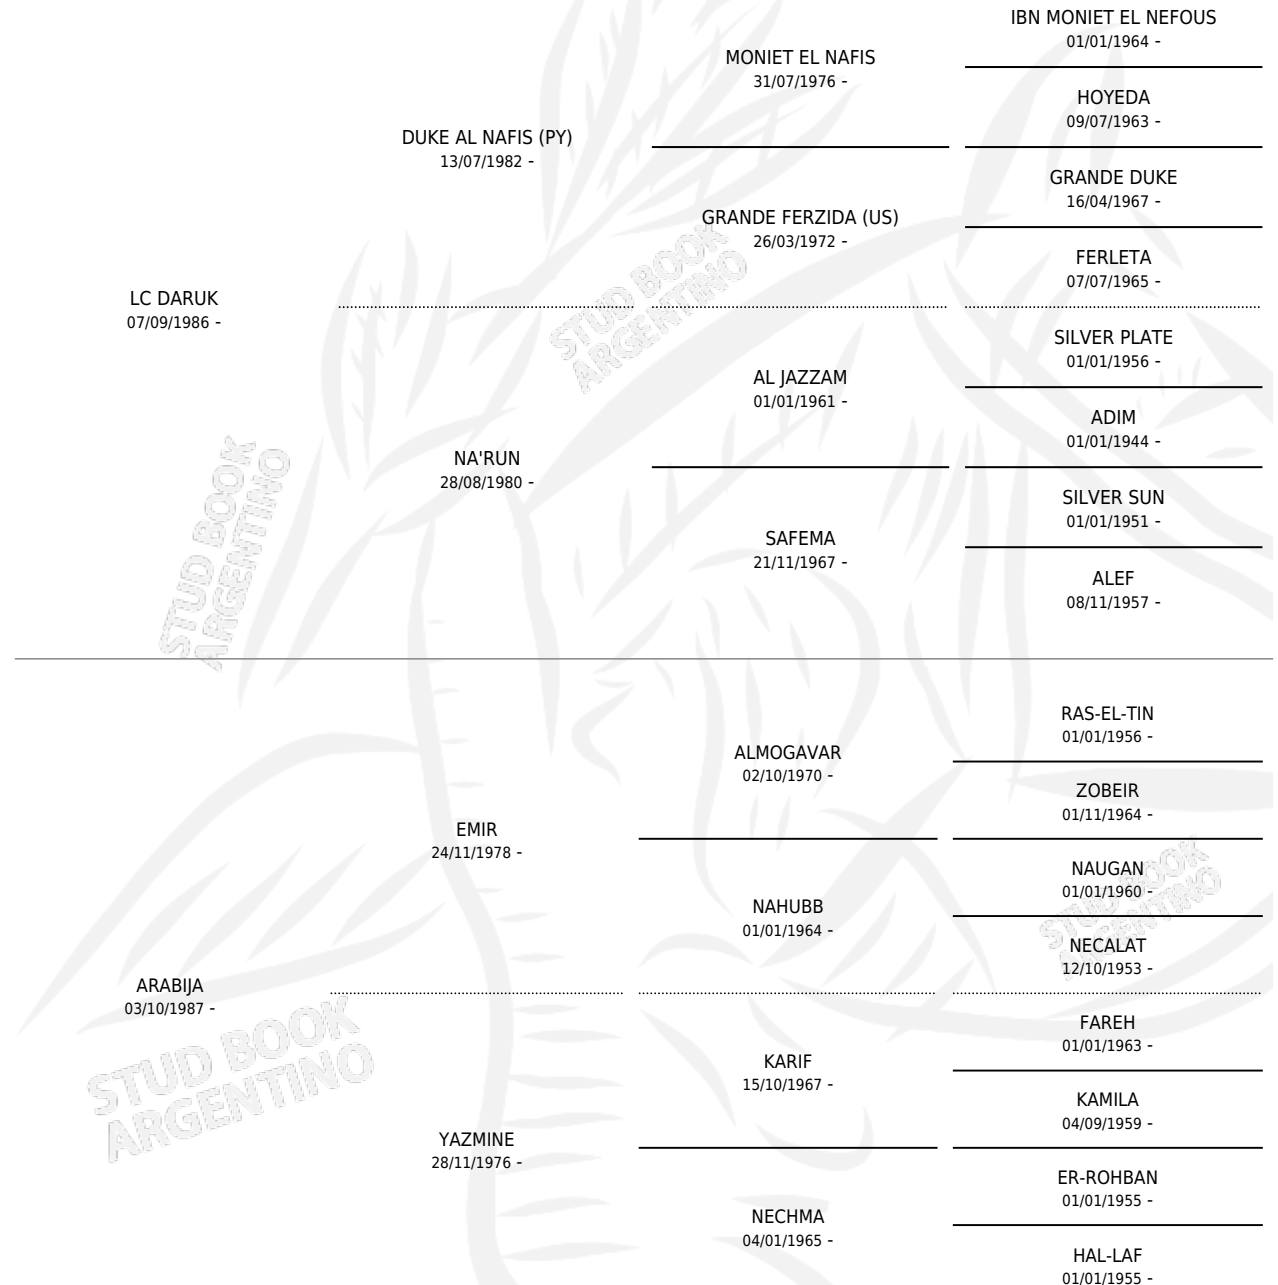

AS BAHIA DUK

por LC DARUK y ARABIJA por EMIR

Argentina · Macho · Alazan · AP · 21/01/1993
Familia · Volumen 35

ESTADO

TIPIFICACIÓN SANGUÍNEA	X
TIPIFICACIÓN POR ADN	X
PASAPORTE	X
IDENTIFICACIÓN POR MICROCHIP	X
REPRODUCTOR	X

Lugar de nacimiento: Campo particular

Criador: Sin dato

PEDIGREE

AS BAHIA DUK

Datos oficiales del Stud Book Argentino

Documento generado el 10/05/2026

studbook.org.ar