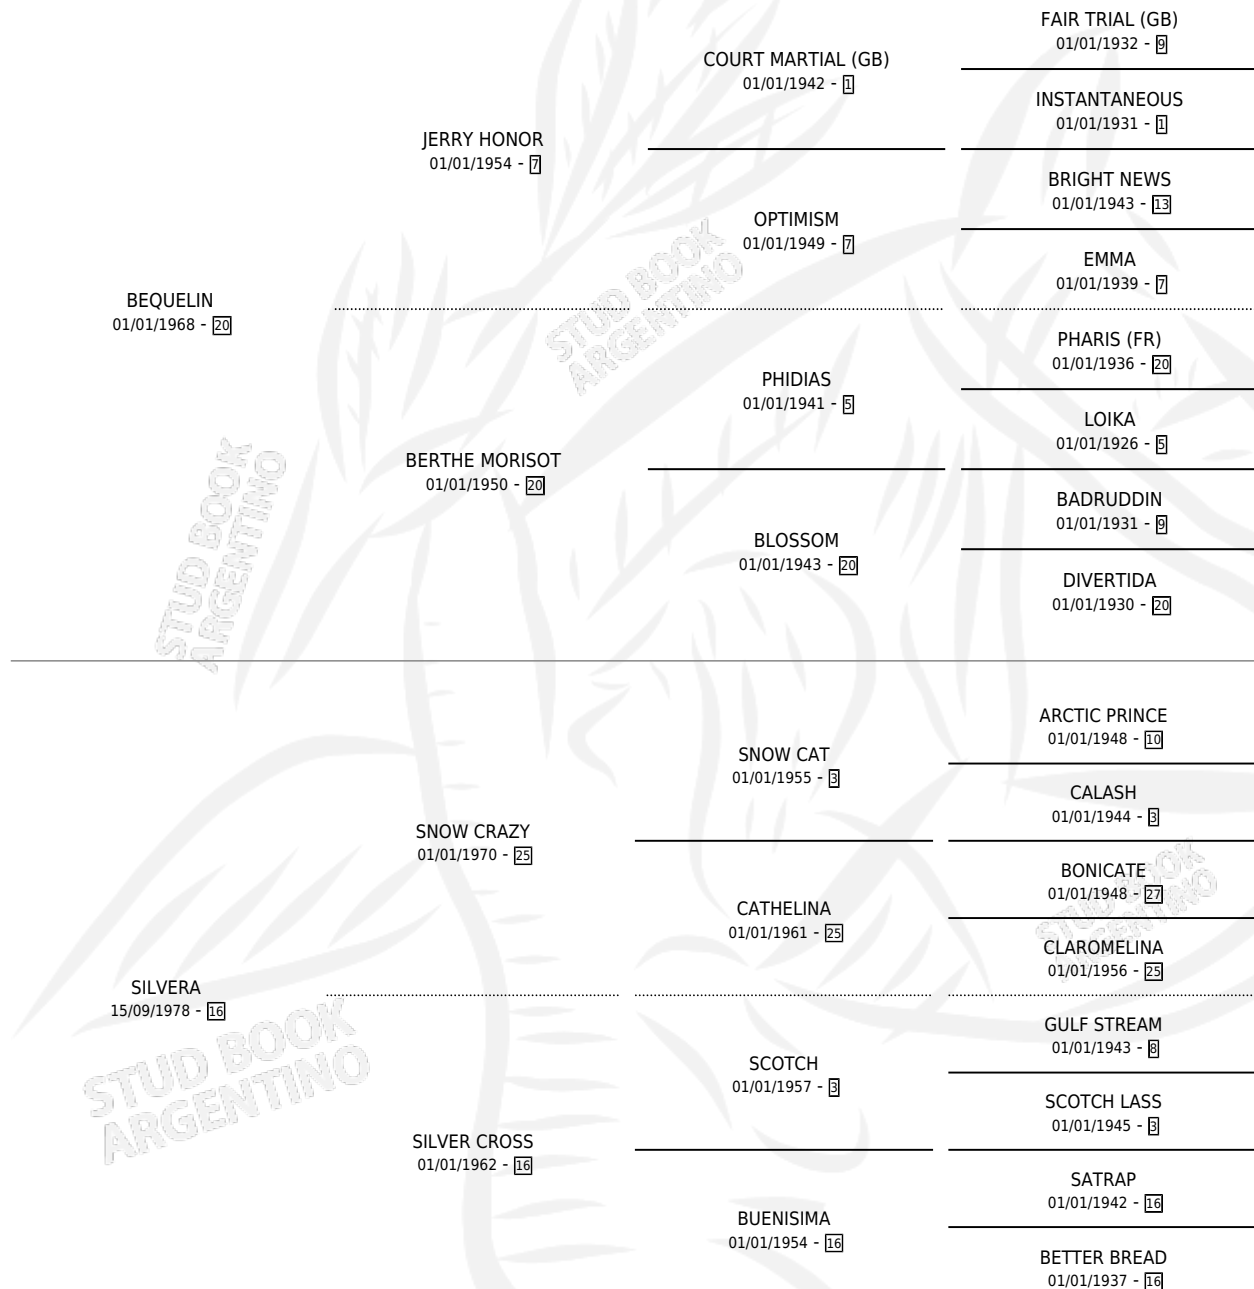

SILVA LINDO

por BEQUELIN y SILVERA por SNOW CRAZY

Argentina · Macho · Zaino · SP · 07/12/1992
Familia 16-h · Volumen 34

ESTADO

TIPIFICACIÓN SANGUÍNEA	X
TIPIFICACIÓN POR ADN	X
PASAPORTE	X
IDENTIFICACIÓN POR MICROCHIP	X
REPRODUCTOR	X

Lugar de nacimiento: Don Simon

Criador: Sin dato

PEDIGREE