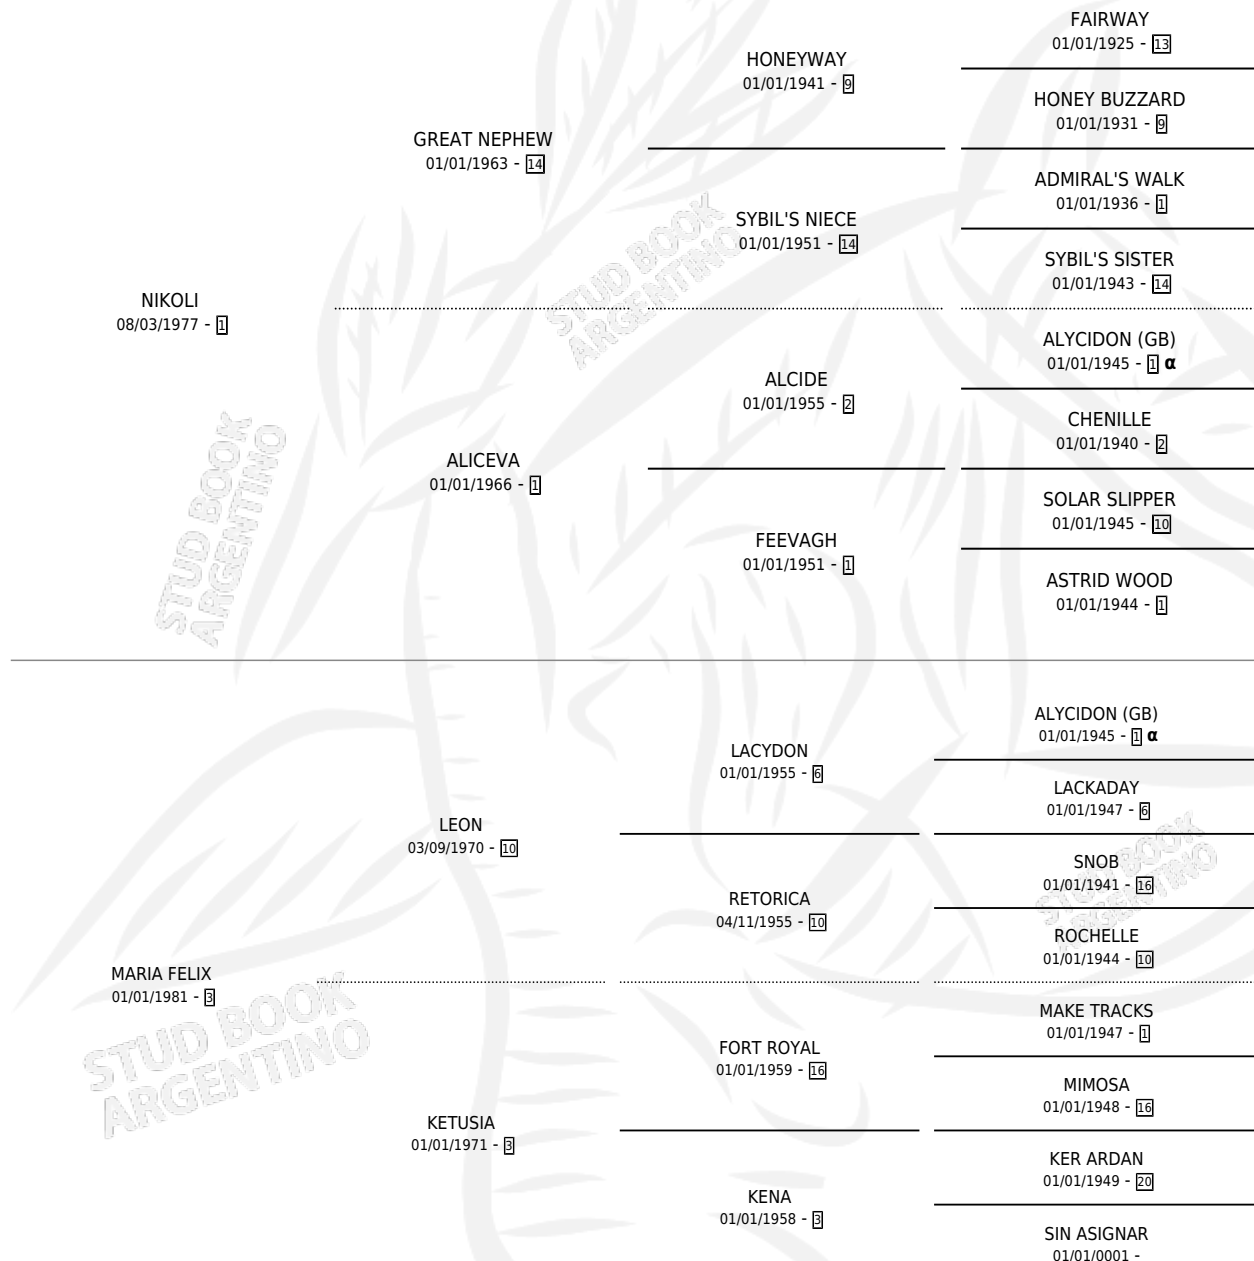

## ESTADO

TIPIFICACIÓN SANGUÍNEA	X
TIPIFICACIÓN POR ADN	X
PASAPORTE	X
IDENTIFICACIÓN POR MICROCHIP	X
REPRODUCTOR	X

**Lugar de nacimiento:** Uruguay

**Criador:** Extranjero

## PEDIGREE

INBREEDING :  $\alpha$

**EXPORTACIÓN / IMPORTACIÓN**

<b>FECHA</b>	<b>MOVIMIENTO</b>	<b>PAÍS</b>
01/05/1993	EXPORTADO	URUGUAY
19/03/1993	IMPORTADO	URUGUAY

~

**CAMPAÑA**

Solo carreras oficiales de Argentina