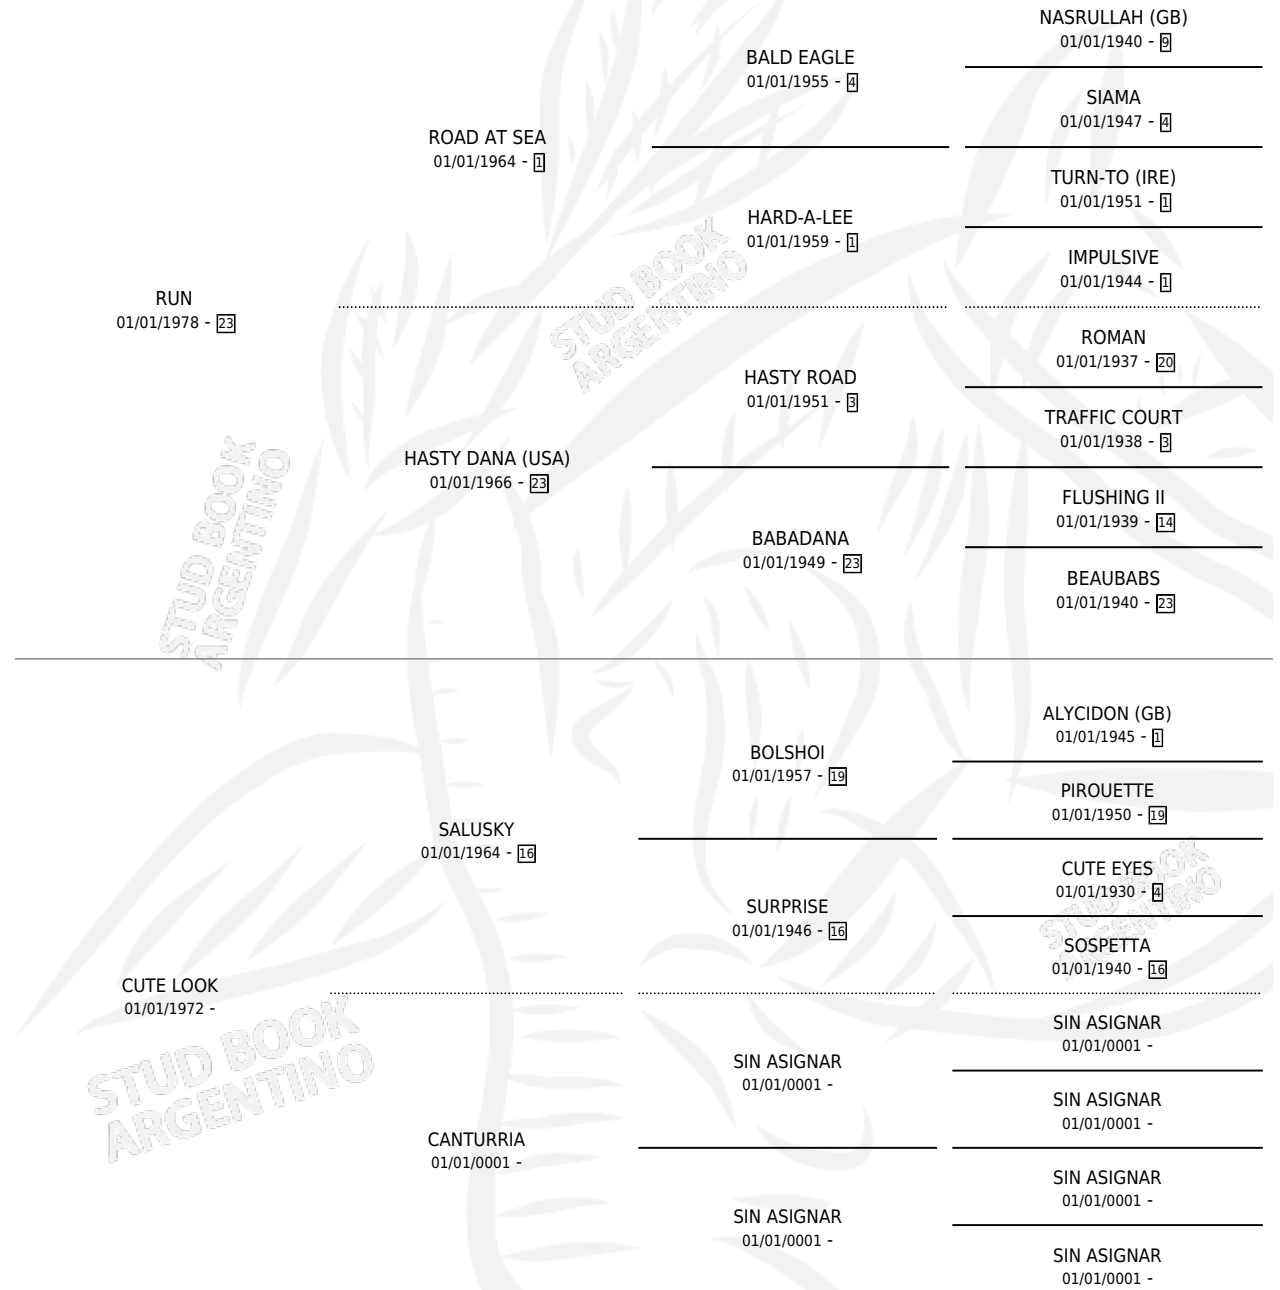

RUN TO YOU

por RUN y CUTE LOOK por SALUSKY

Argentina · Hembra · Tordillo · SP · 22/02/1993
Familia · Volumen 35

ESTADO

TIPIFICACIÓN SANGUÍNEA	X
TIPIFICACIÓN POR ADN	X
PASAPORTE	X
IDENTIFICACIÓN POR MICROCHIP	X
REPRODUCTOR	X

Lugar de nacimiento: Los Jacintos

Criador: Los Jacintos

PEDIGREE

RUN TO YOU

Datos oficiales del Stud Book Argentino

Documento generado el 03/05/2026

studbook.org.ar