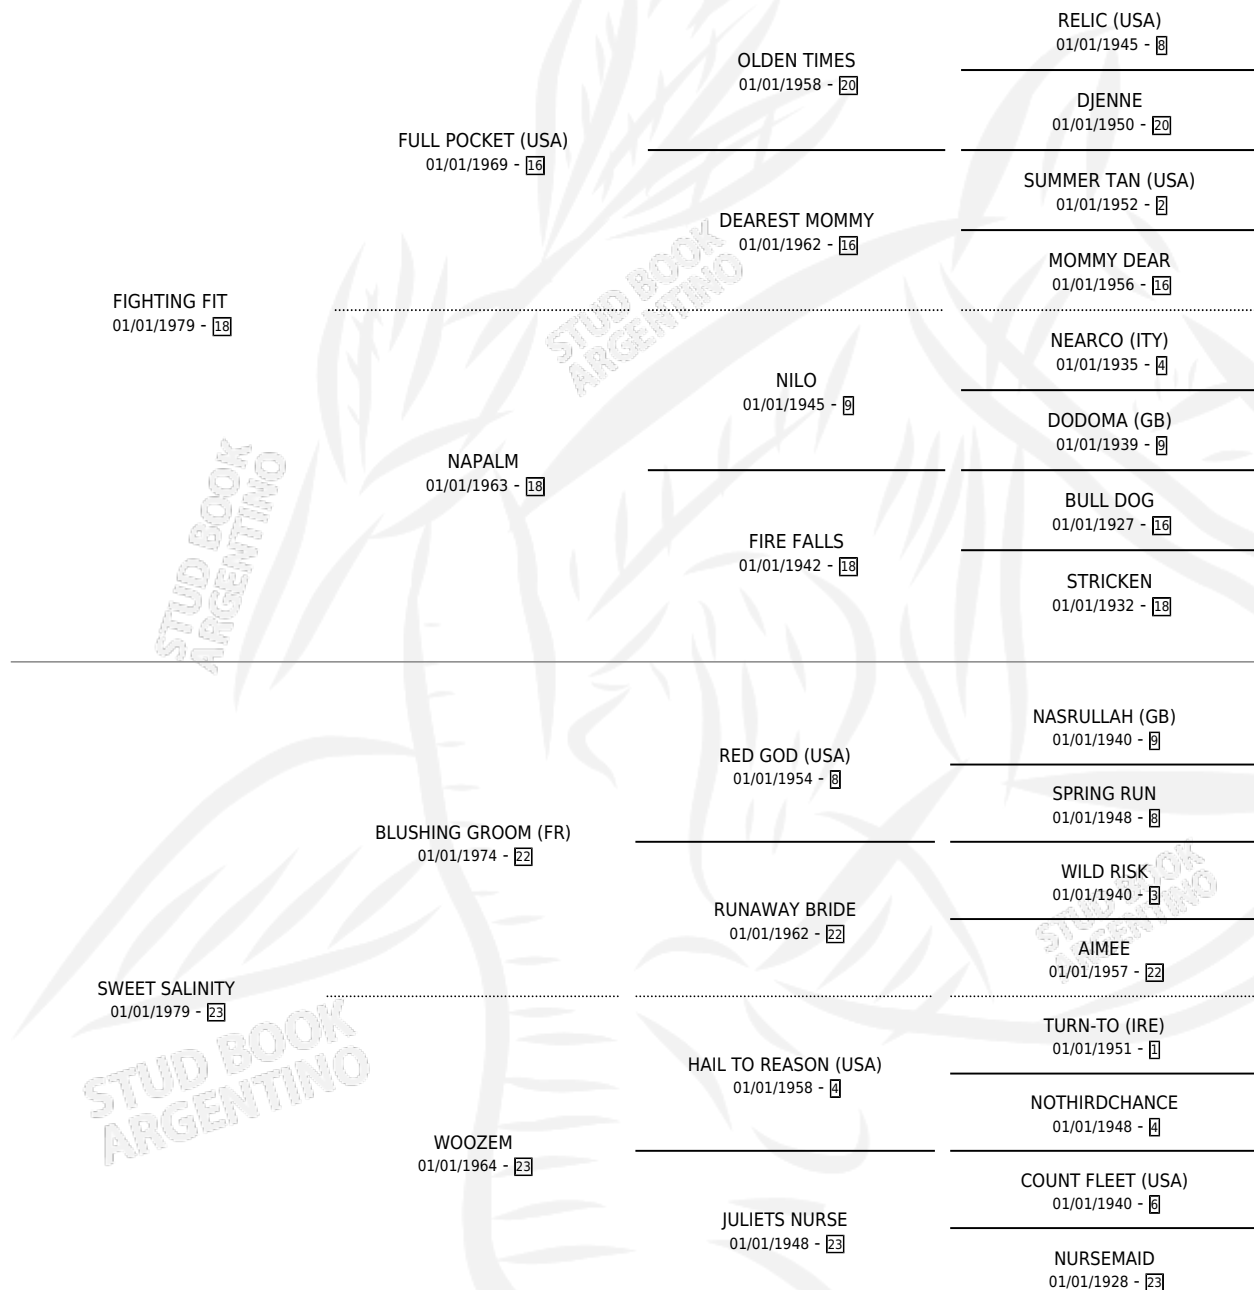

FIGHTING SHERI (USA)

por **FIGHTING FIT** y **SWEET SALINITY** por **BLUSHING GROOM (FR)**

Estados Unidos · Hembra · Alazan · SP · 01/02/1990
Familia 23-b · Volumen web

ESTADO

TIPIFICACIÓN SANGUÍNEA	✓
TIPIFICACIÓN POR ADN	✓
PASAPORTE	X
IDENTIFICACIÓN POR MICROCHIP	X
REPRODUCTOR	✓

Lugar de nacimiento: Estados Unidos

Criador: Extranjero

~

HIJOS

	MACHOS	HEMBRAS
8 NACIERON	3	5
1 CORRIERON	1	0
1 GANARON	1	0

0	0	0
GANADORES CL	GANADORES GR	GANADORES G1

PEDIGREE

EXPORTACIÓN / IMPORTACIÓN

FECHA	MOVIMIENTO	PAÍS
01/05/1995	IMPORTADO	URUGUAY
01/07/1994	EXPORTADO	URUGUAY
19/03/1993	IMPORTADO	ESTADOS UNIDOS

~

CAMPAÑA

Solo carreras oficiales de Argentina

POR EDAD

EDAD	CC	1°	2°	3°	4°	5°	NP	CLC	CLG	CLCG1	CLGG1	IMPORTE	GANANCIA / CC
4 AÑOS	3	0	1	0	1	0	1	0	0	0	0	\$0	\$0
TOTALES	3	0	1	0	1	0	1	0	0	0	0	\$0	\$0
%		0.0%	33.3%	0.0%	33.3%	0.0%	33.3%	0.0%	0.0%	0.0%	0.0%		