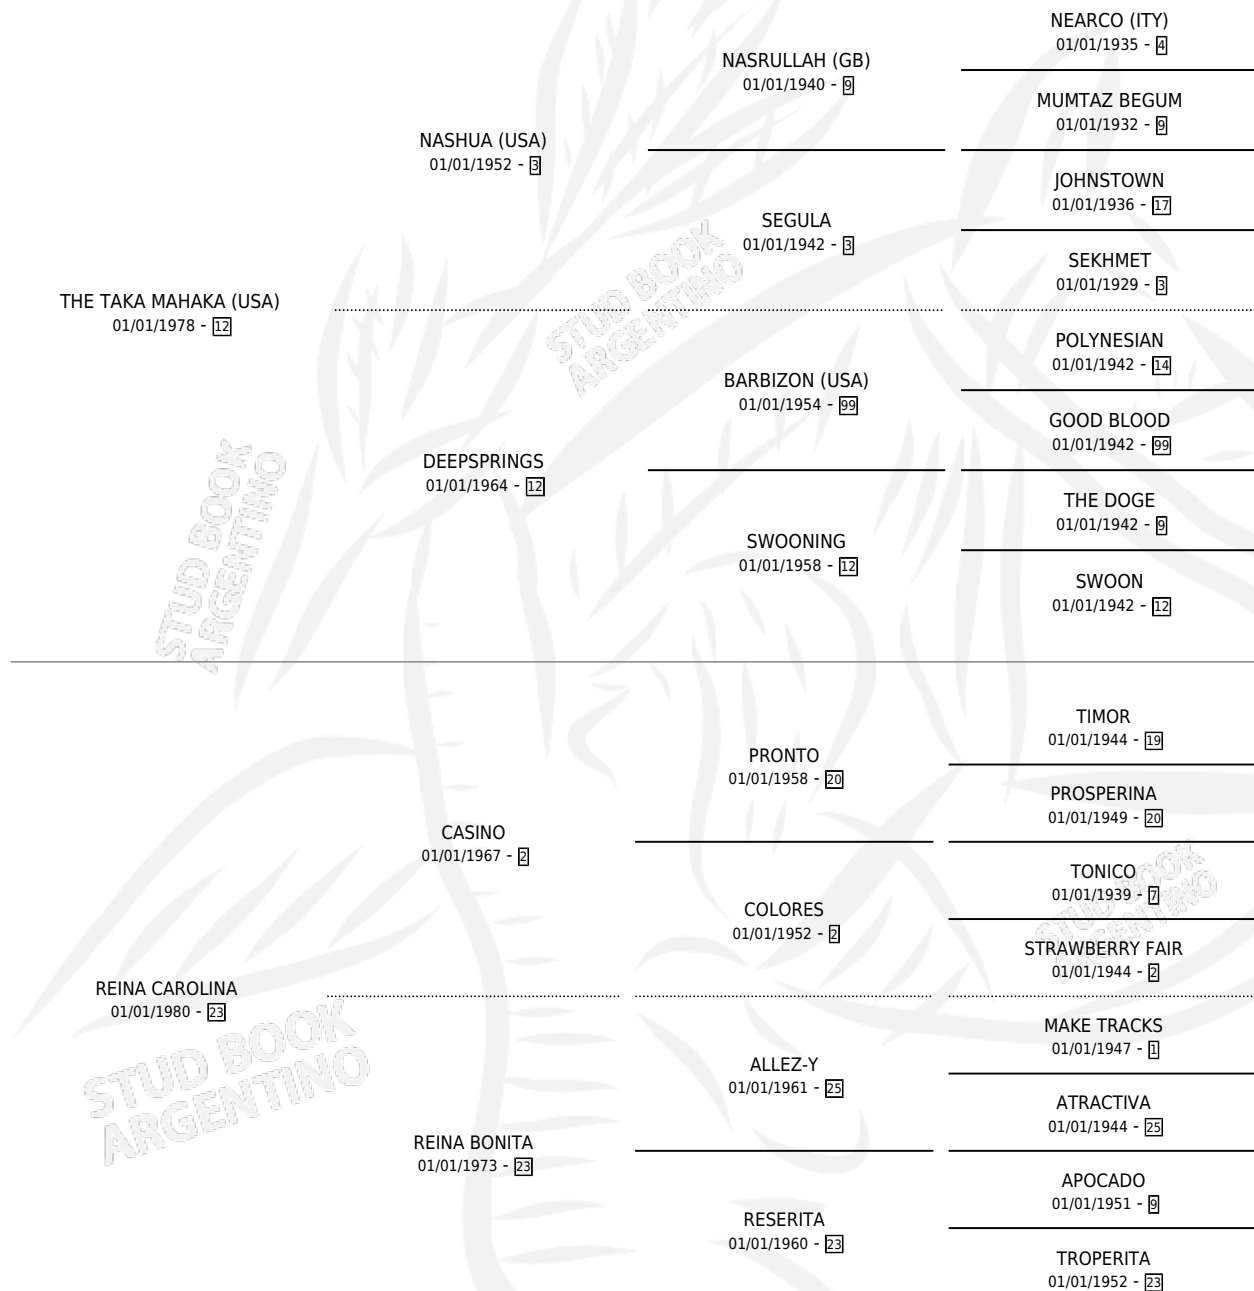

BEST KING

por **THE TAKA MAHAKA (USA)** y **REINA CAROLINA** por **CASINO**

Argentina · Macho · Alazan · SP · 30/10/1992
Familia 23-a · Volumen 34

ESTADO

TIPIFICACIÓN SANGUÍNEA	X
TIPIFICACIÓN POR ADN	X
PASAPORTE	X
IDENTIFICACIÓN POR MICROCHIP	X
REPRODUCTOR	X

Lugar de nacimiento: Cumelen

Criador: Sin dato

PEDIGREE

CAMPAÑA

Solo carreras oficiales de Argentina

POR EDAD

EDAD	CC	1°	2°	3°	4°	5°	NP	CLC	CLG	CLCG1	CLGG1	IMPORTE	GANANCIA / CC
4 AÑOS	3	0	0	0	0	0	3	0	0	0	0	\$0	\$0
TOTALES	3	0	0	0	0	0	3	0	0	0	0	\$0	\$0
%		0.0%	0.0%	0.0%	0.0%	0.0%	100%	0.0%	0.0%	0.0%	0.0%		