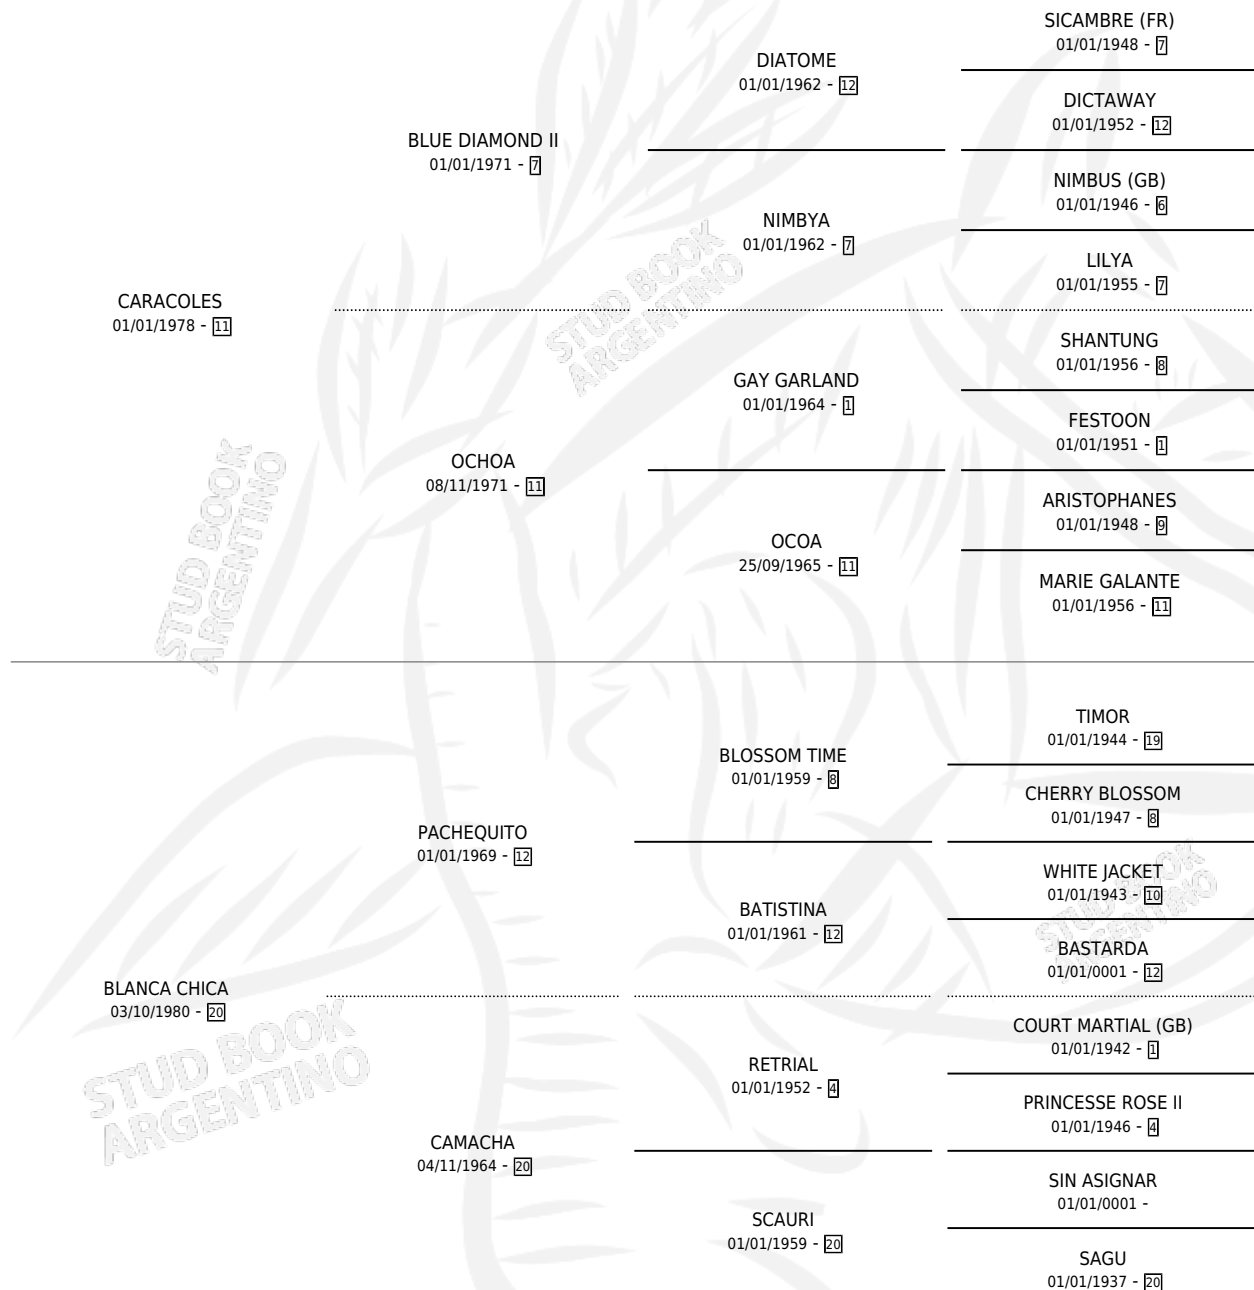

CARACOLA CHICA

por CARACOLES y BLANCA CHICA por PACHEQUITO

Argentina · Hembra · Alazan · SP · 26/02/1993
Familia 20-c · Volumen 35

ESTADO

TIPIFICACIÓN SANGUÍNEA	✓
TIPIFICACIÓN POR ADN	✓
PASAPORTE	X
IDENTIFICACIÓN POR MICROCHIP	X
REPRODUCTOR	✓

Lugar de nacimiento: La Elsa
Criador: Sin dato

~

HIJOS

	MACHOS	HEMBRAS
3 NACIERON	2	1
1 CORRIERON	1	0

SIN ACTUACIONES

PEDIGREE

S

mientos 3 / Efectividad 33.33%

PADRILLO	PRODUCTO	CRIADOR	1ER SERVICIO	ÚLTIMO SERVICIO
PAHLIN	∅		14/10/2008	18/10/2008
CARACOLA CHICA			29/09/2007	04/10/2007
Datos oficiales del Stud Book Argentino			23/10/2006	25/10/2006
PAHLIN	∅		19/10/2005	22/10/2005
PAHLIN	PA CARACOLA (H A, 15/10/2006)	SIN DATO	19/10/2005	22/10/2005
PAHLIN	∅		23/11/2004	26/11/2004
MAS DEL INTENTO	MAS CARACOL (M A, 20/10/2004)	SIN DATO	24/10/2003	27/10/2003
IGUALADOR	IGUAL CHICO (M ZD, 27/09/2003)	SIN DATO	05/10/2002	08/10/2002
MATUCHO	∅		17/11/2001	19/11/2001
GRAN RAYON	∅		12/10/2000	20/11/2000