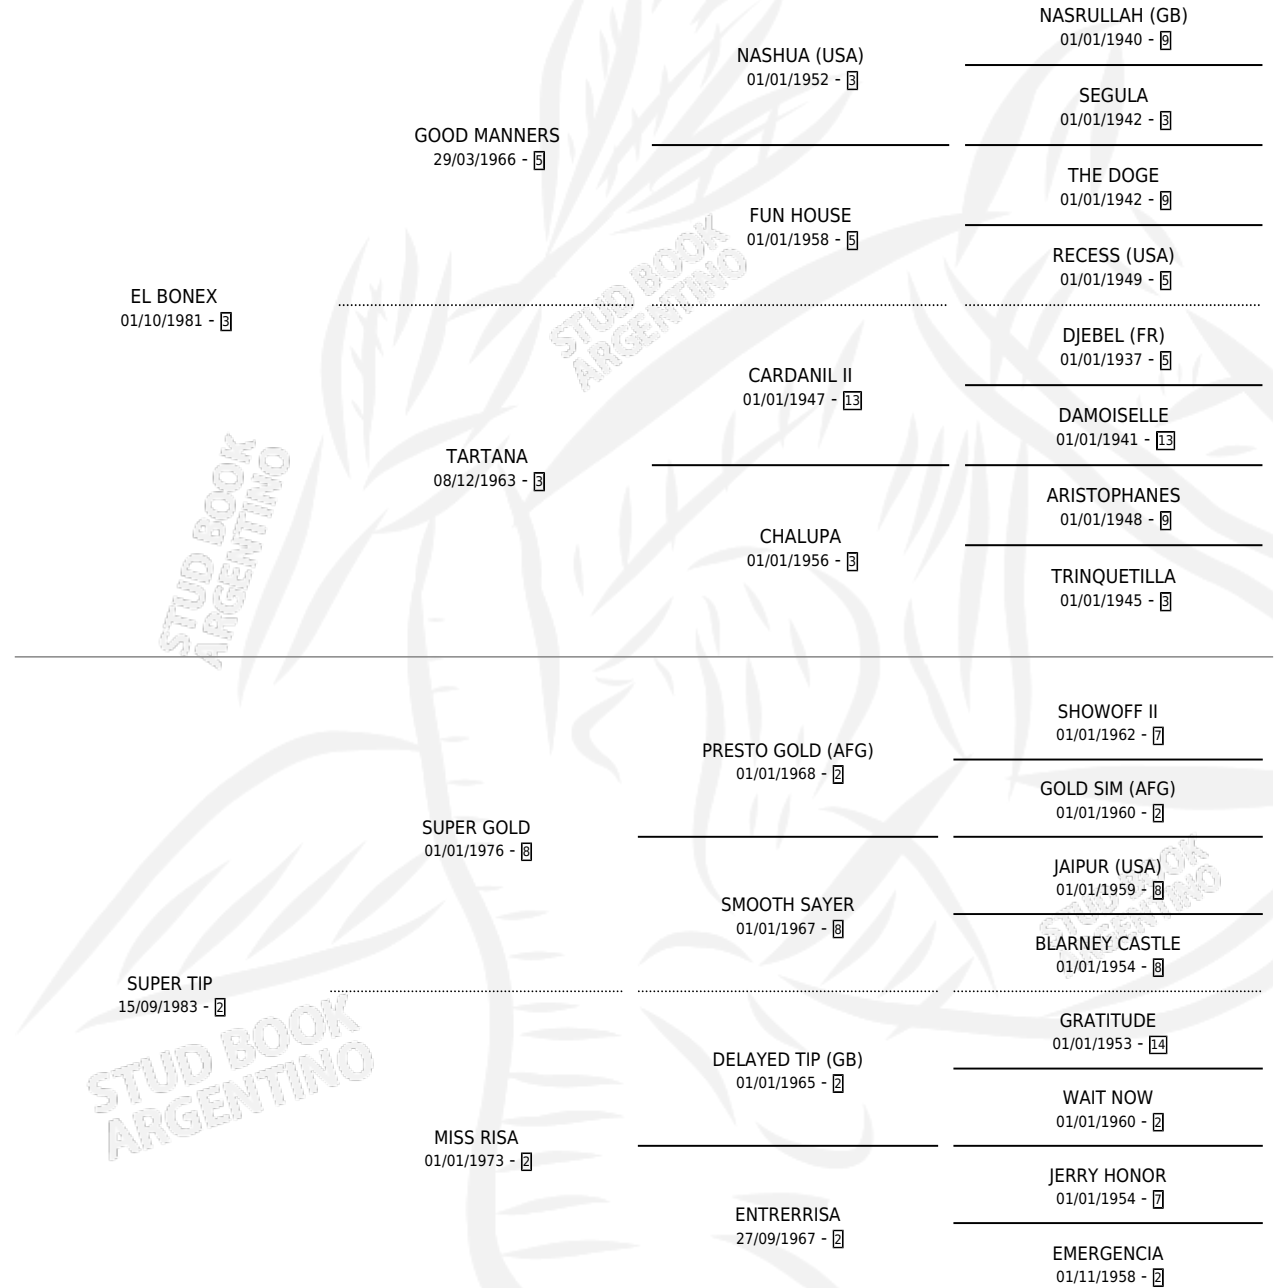

SUPER CUADRERA

por **EL BONEX** y **SUPER TIP** por **SUPER GOLD**

Argentina · Hembra · Zaino · SP · 10/10/1992
Familia 2-h · Volumen 34

ESTADO

TIPIFICACIÓN SANGUÍNEA	✓
TIPIFICACIÓN POR ADN	✓
PASAPORTE	X
IDENTIFICACIÓN POR MICROCHIP	X
REPRODUCTOR	✓

Lugar de nacimiento: Campo particular

Criador: Sin dato

~

HIJOS

	MACHOS	HEMBRAS
6 NACIERON	2	4
2 CORRIERON	1	1
1 GANARON	1	0
0 GANADORES CL	0 GANADORES GR	0 GANADORES G1

PEDIGREE

CAMPAÑA

Solo carreras oficiales de Argentina