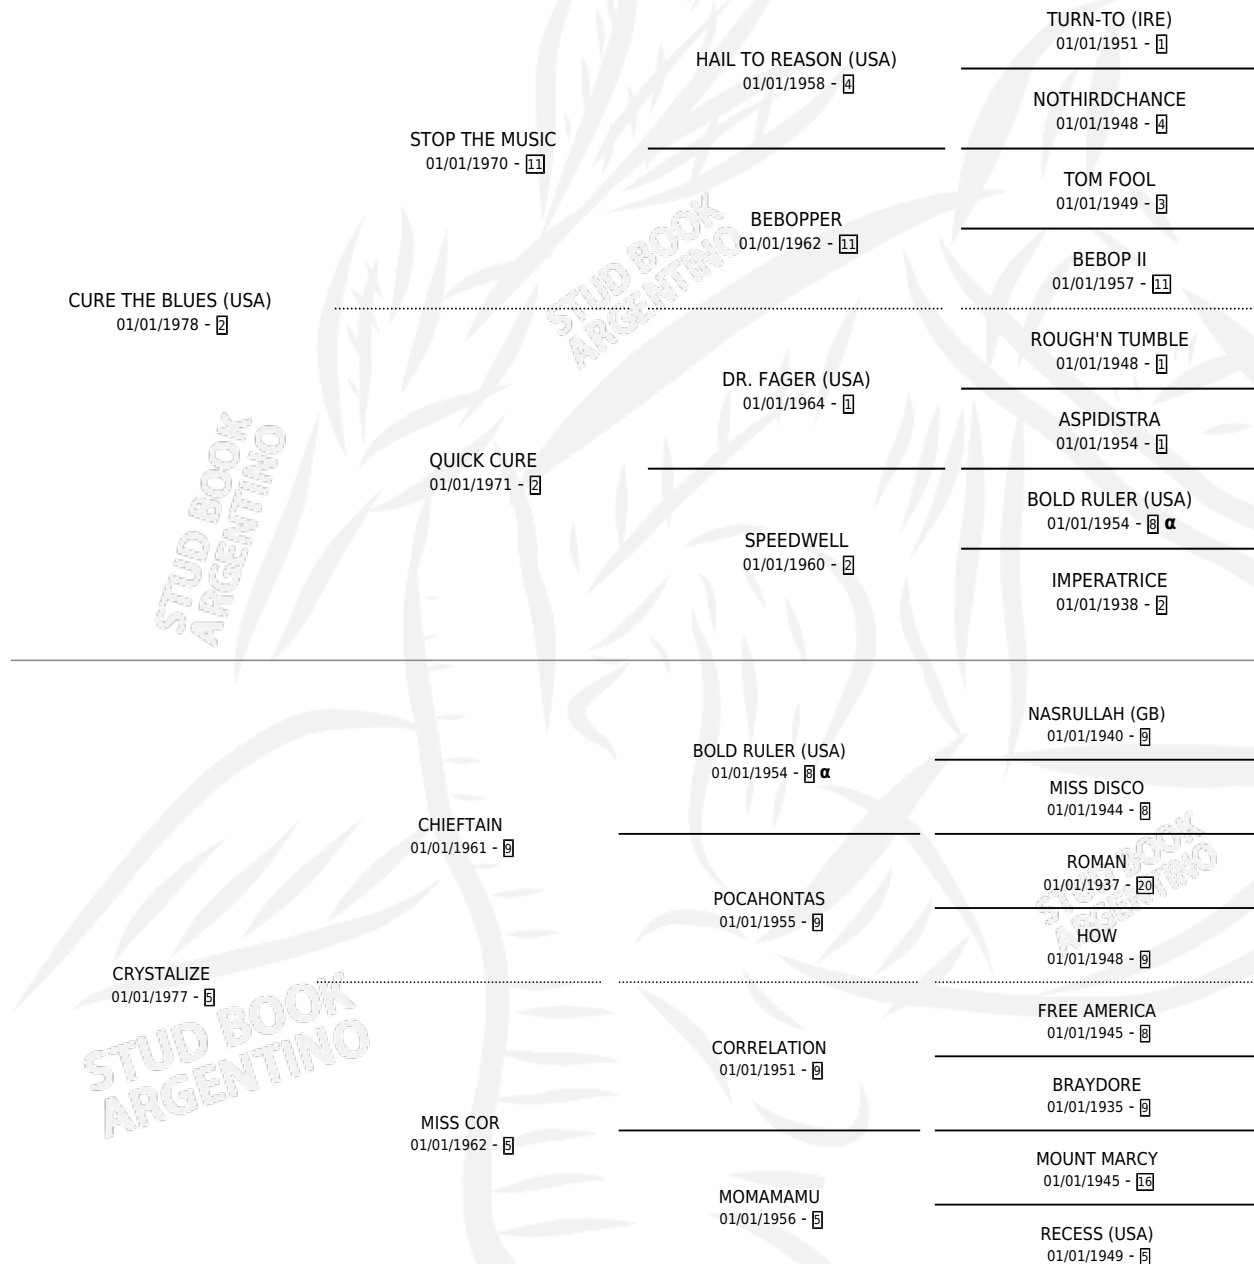

CADALEXA (USA)

por CURE THE BLUES (USA) y CRYSTALIZE por CHIEFTAIN

Estados Unidos · Hembra · Zaino · SP · 03/03/1988
Familia 5-j · Volumen web

ESTADO

TIPIFICACIÓN SANGUÍNEA	✓
TIPIFICACIÓN POR ADN	✓
PASAPORTE	X
IDENTIFICACIÓN POR MICROCHIP	X
REPRODUCTOR	✓

Lugar de nacimiento: Estados Unidos
Criador: Extranjero

~

HIJOS

	MACHOS	HEMBRAS
10 NACIERON	2	8
6 CORRIERON	2	4
6 GANARON	2	4

0	0	0
GANADORES CL	GANADORES GR	GANADORES G1

PEDIGREE

INBREEDING : α

EXPORTACIÓN / IMPORTACIÓN

FECHA	MOVIMIENTO	PAÍS
25/03/1993	IMPORTADO	ESTADOS UNIDOS

SERVICIOS

Servicios **17** / Nacimientos **10** / Efectividad **58.82%**

PADRILLO	PRODUCTO	CRIADOR	1ER SERVICIO	ÚLTIMO SERVICIO
ELIMINADO	∅		12/10/2010	12/10/2010
HIDDEN TRUTH (USA)	∅		04/11/2009	30/11/2009
HIDDEN TRUTH (USA)	CAPTIVA DAN (H ZD, 18/07/2008)	CARYJUAN	20/08/2007	20/08/2007
HIDDEN TRUTH (USA)	∅		28/09/2006	06/11/2006
GRADEPOINT (USA)	∅		05/10/2005	06/11/2005
GRADEPOINT (USA)	FIBRINA INT (H Z, 23/09/2005)	CARYJUAN	25/10/2004	25/10/2004
SIR CHESTER	LOZANO TER (M Z, 27/09/2004)	CARYJUAN	28/09/2003	19/10/2003
PAYANT	CORISTA PAY (H Z, 03/09/2003) •MURIÓ EL 25/06/2014•	CARYJUAN	08/08/2002	24/09/2002
MERLIN SIL	PIÑA SIL (H Z, 07/07/2002)	CARYJUAN	06/08/2001	06/08/2001
LT. PINKERTON (USA)	∅		09/10/2000	31/10/2000
SIR CHESTER	FARRISTA TER (H Z, 19/09/2000)	CARYJUAN	20/09/1999	14/10/1999
SIR CHESTER	IRUPE TER (H Z, 26/08/1999)	CARYJUAN	15/08/1998	24/09/1998
LT. PINKERTON (USA)	∅		02/10/1997	22/10/1997
SOVEREIGN DON (USA)	VARENGA DON (H ZD, 31/08/1997)	CARYJUAN	27/09/1996	27/09/1996
SOVEREIGN DON (USA)	ADMIRABLE DON (M Z, 28/08/1996)	CARYJUAN	23/08/1995	23/09/1995
SOVEREIGN DON (USA)	∅		25/08/1994	25/08/1994
SOVEREIGN DON (USA)	CARIÑOSA DON (H ZD, 03/07/1994)	CARYJUAN	06/08/1993	06/08/1993