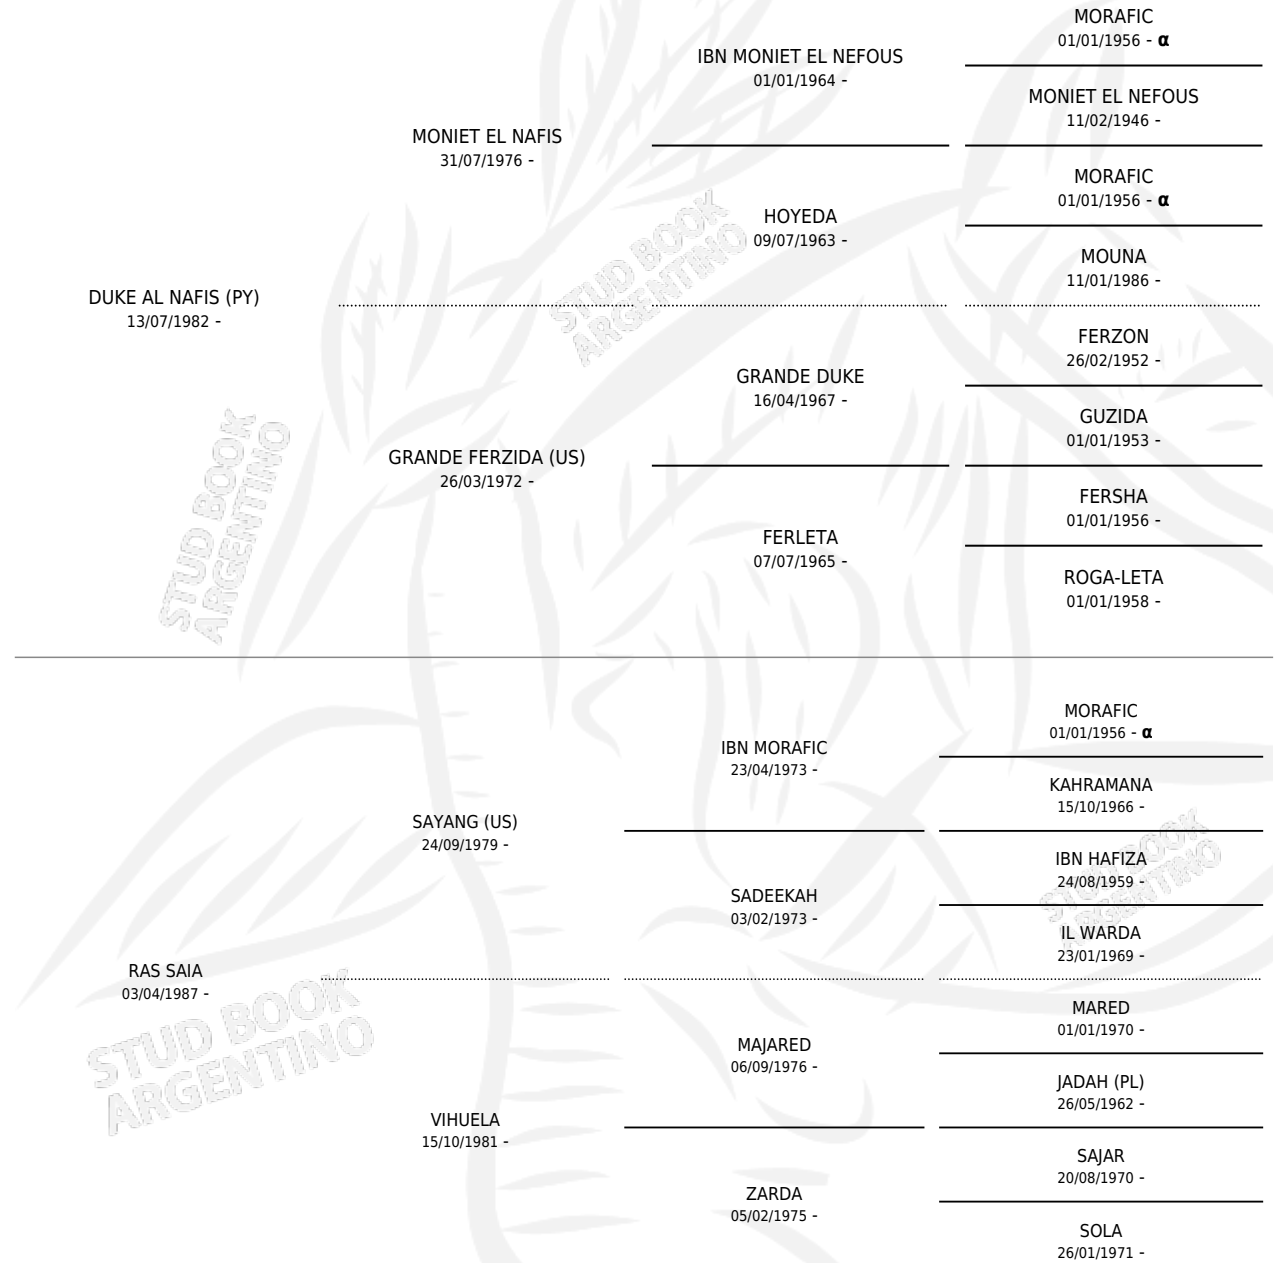

GREG LE MIG

por **DUKE AL NAFIS (PY)** y **RAS SAIA** por **SAYANG (US)**

Argentina · Macho · Zaino · AP · 17/02/1993
Familia · Volumen 35

ESTADO

TIPIFICACIÓN SANGUÍNEA	X
TIPIFICACIÓN POR ADN	X
PASAPORTE	X
IDENTIFICACIÓN POR MICROCHIP	X
REPRODUCTOR	X

Lugar de nacimiento: Don Gregorio

Criador: Sin dato

PEDIGREE

INBREEDING : α

GREG LE MIG

Datos oficiales del Stud Book Argentino

Documento generado el 05/05/2026

studbook.org.ar