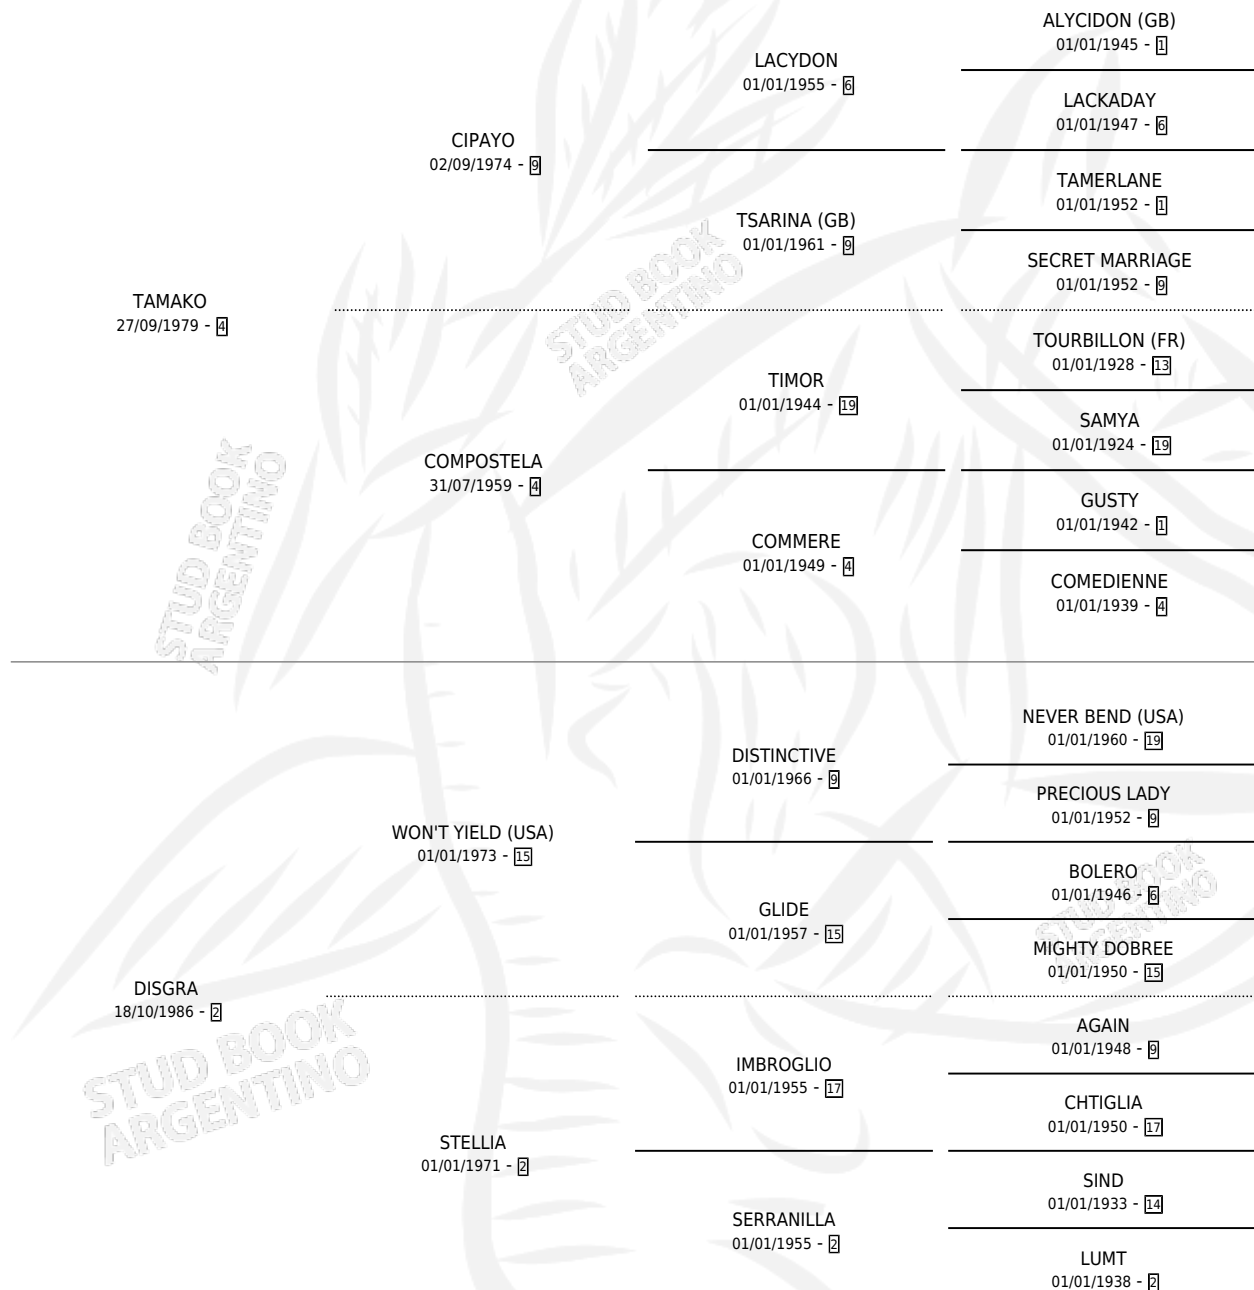

Lugar de nacimiento: Los Campeones

Criador: Sin dato

~

HIJOS

	MACHOS	HEMBRAS
3 NACIERON	1	2
SIN ACTUACIONES		

PEDIGREE

CAMPAÑA

Solo carreras oficiales de Argentina