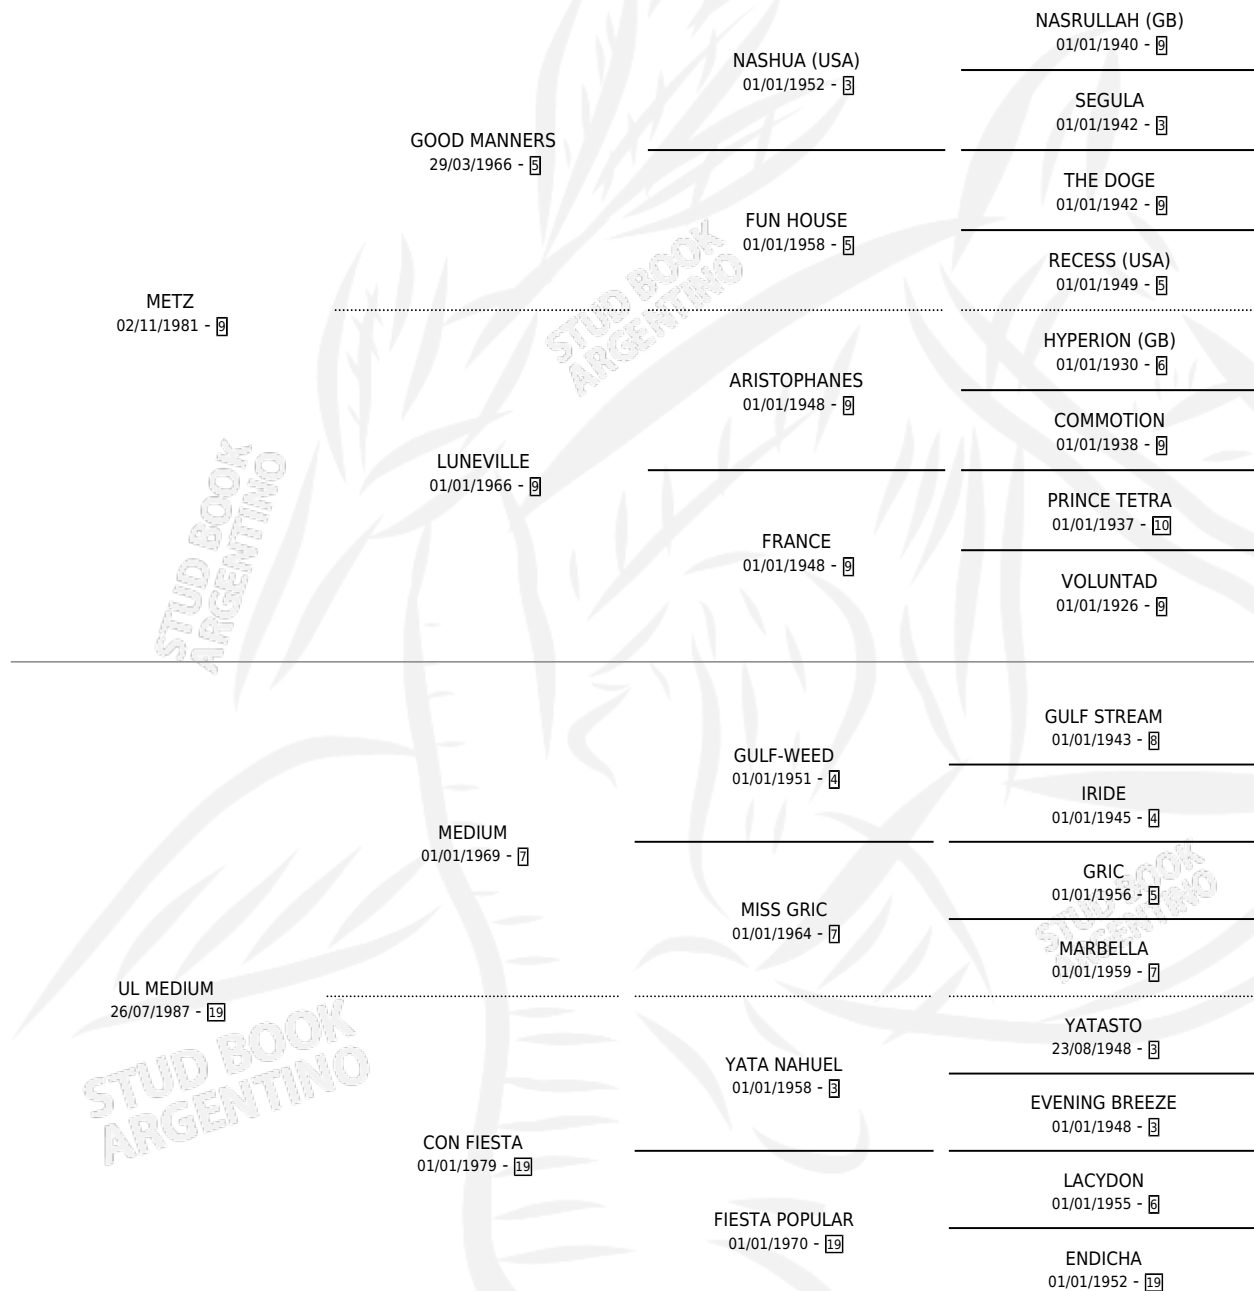

LORD METZ

por METZ y UL MEDIUM por MEDIUM

Argentina · Macho · Zaino · SP · 23/11/1992
Familia 19-b · Volumen 34

ESTADO

TIPIFICACIÓN SANGUÍNEA	X
TIPIFICACIÓN POR ADN	X
PASAPORTE	X
IDENTIFICACIÓN POR MICROCHIP	X
REPRODUCTOR	X

Lugar de nacimiento: David

Criador: Sin dato

PEDIGREE

LORD METZ

Datos oficiales del Stud Book Argentino

Documento generado el 10/05/2026

studbook.org.ar