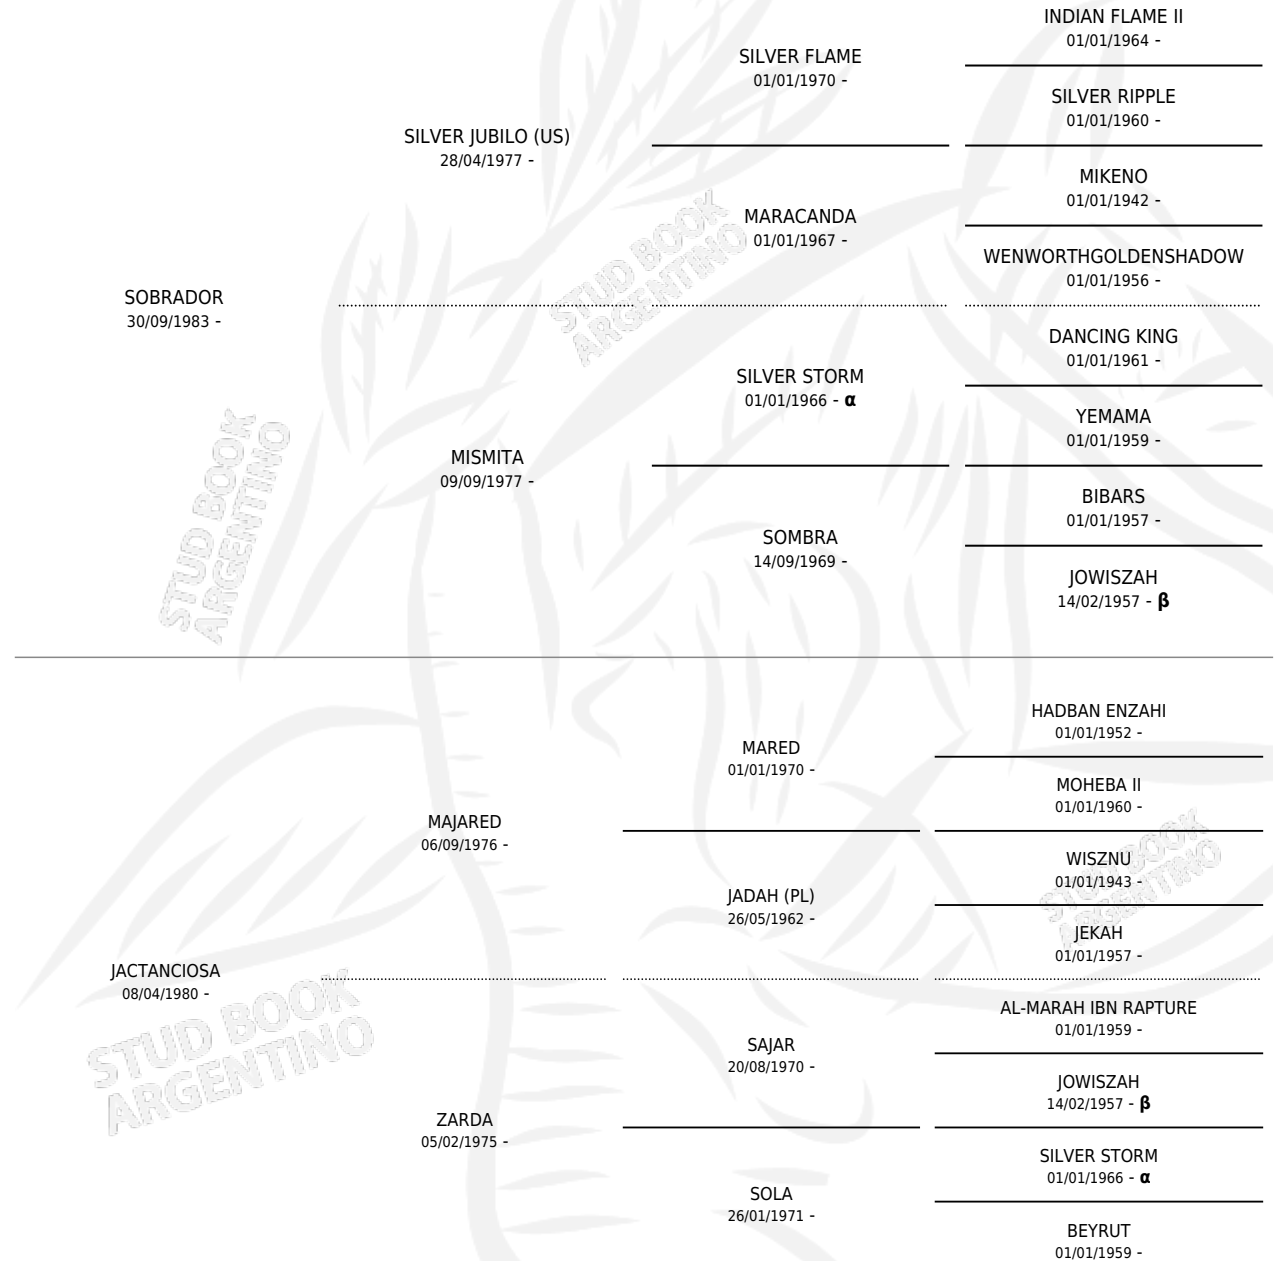

MV ALTIVO

por **SOBRADOR** y **JACTANCIOSA** por **MAJARED**

Argentina · Macho · Zaino · AP · 01/03/1993
Familia · Volumen 35

ESTADO

TIPIFICACIÓN SANGUÍNEA	X
TIPIFICACIÓN POR ADN	X
PASAPORTE	X
IDENTIFICACIÓN POR MICROCHIP	X
REPRODUCTOR	X

Lugar de nacimiento: Maria Victoria de Moreno

Criador: Sin dato

PEDIGREE

INBREEDING : α, β

MV ALTIVO

Datos oficiales del Stud Book Argentino

Documento generado el 06/05/2026

studbook.org.ar