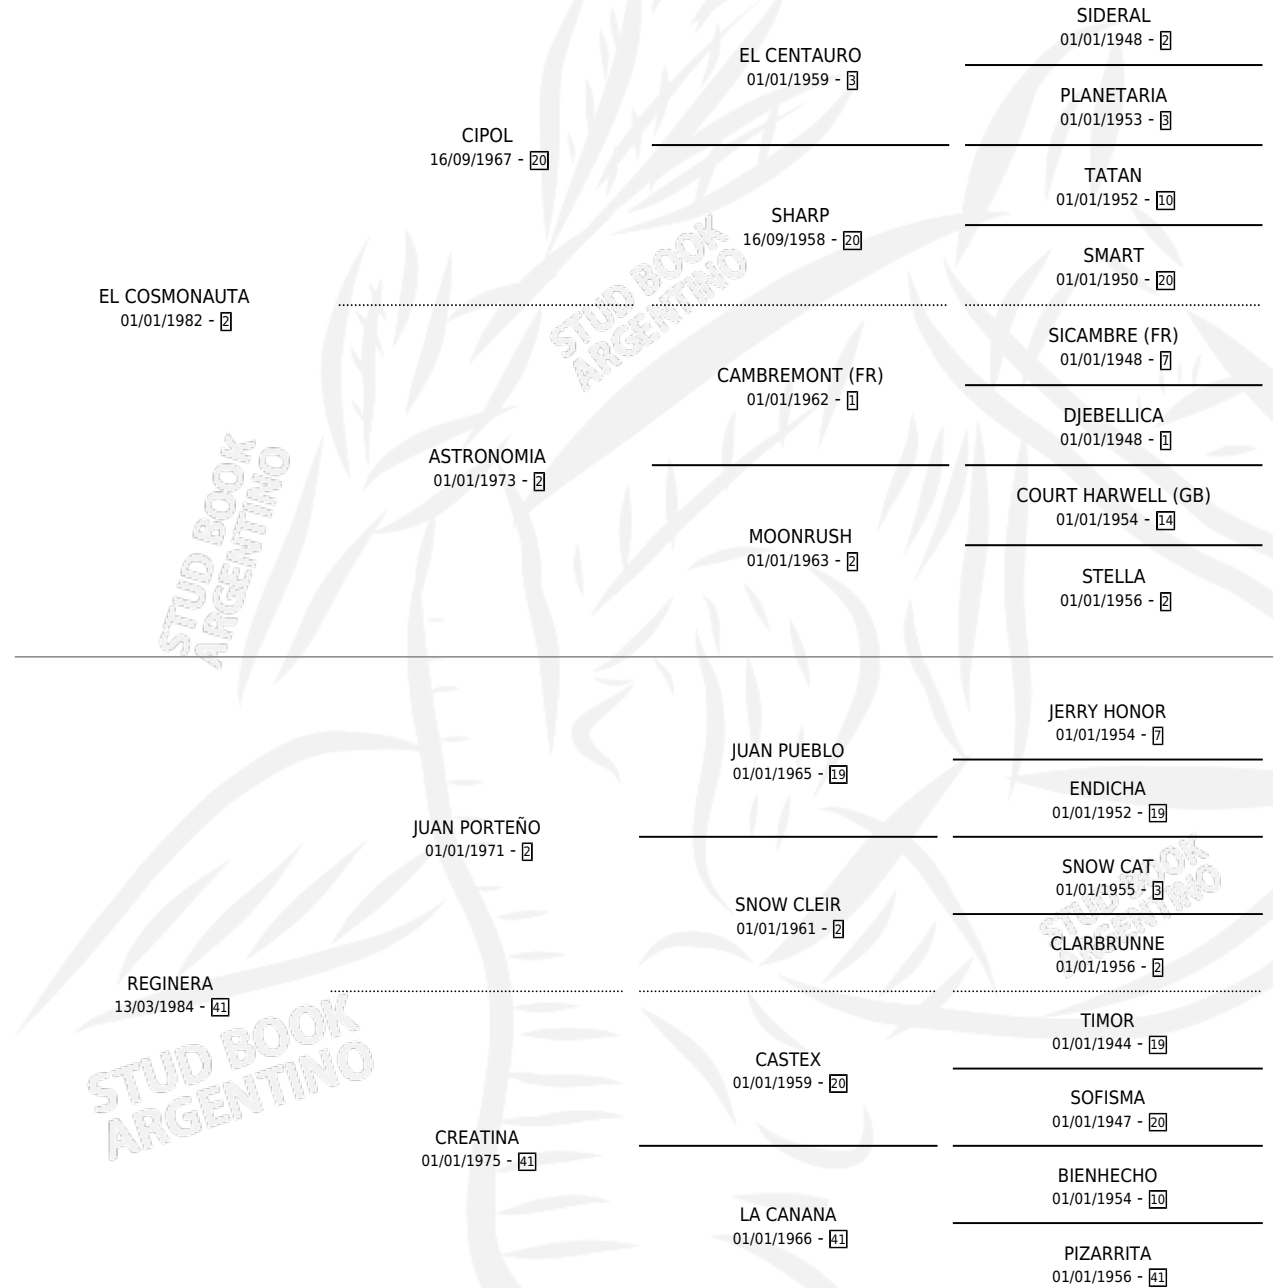

CAICUE

por **EL COSMONAUTA** y **REGINERA** por **JUAN PORTEÑO**

Argentina · Macho · Zaino · SP · 20/02/1993

Familia 41 · Volumen 35

ESTADO

TIPIFICACIÓN SANGUÍNEA	X
TIPIFICACIÓN POR ADN	X
PASAPORTE	X
IDENTIFICACIÓN POR MICROCHIP	X
REPRODUCTOR	X

Lugar de nacimiento: Santa Regina

Criador: Sin dato

PEDIGREE

CAICUE

Datos oficiales del Stud Book Argentino

Documento generado el 04/05/2026

studbook.org.ar