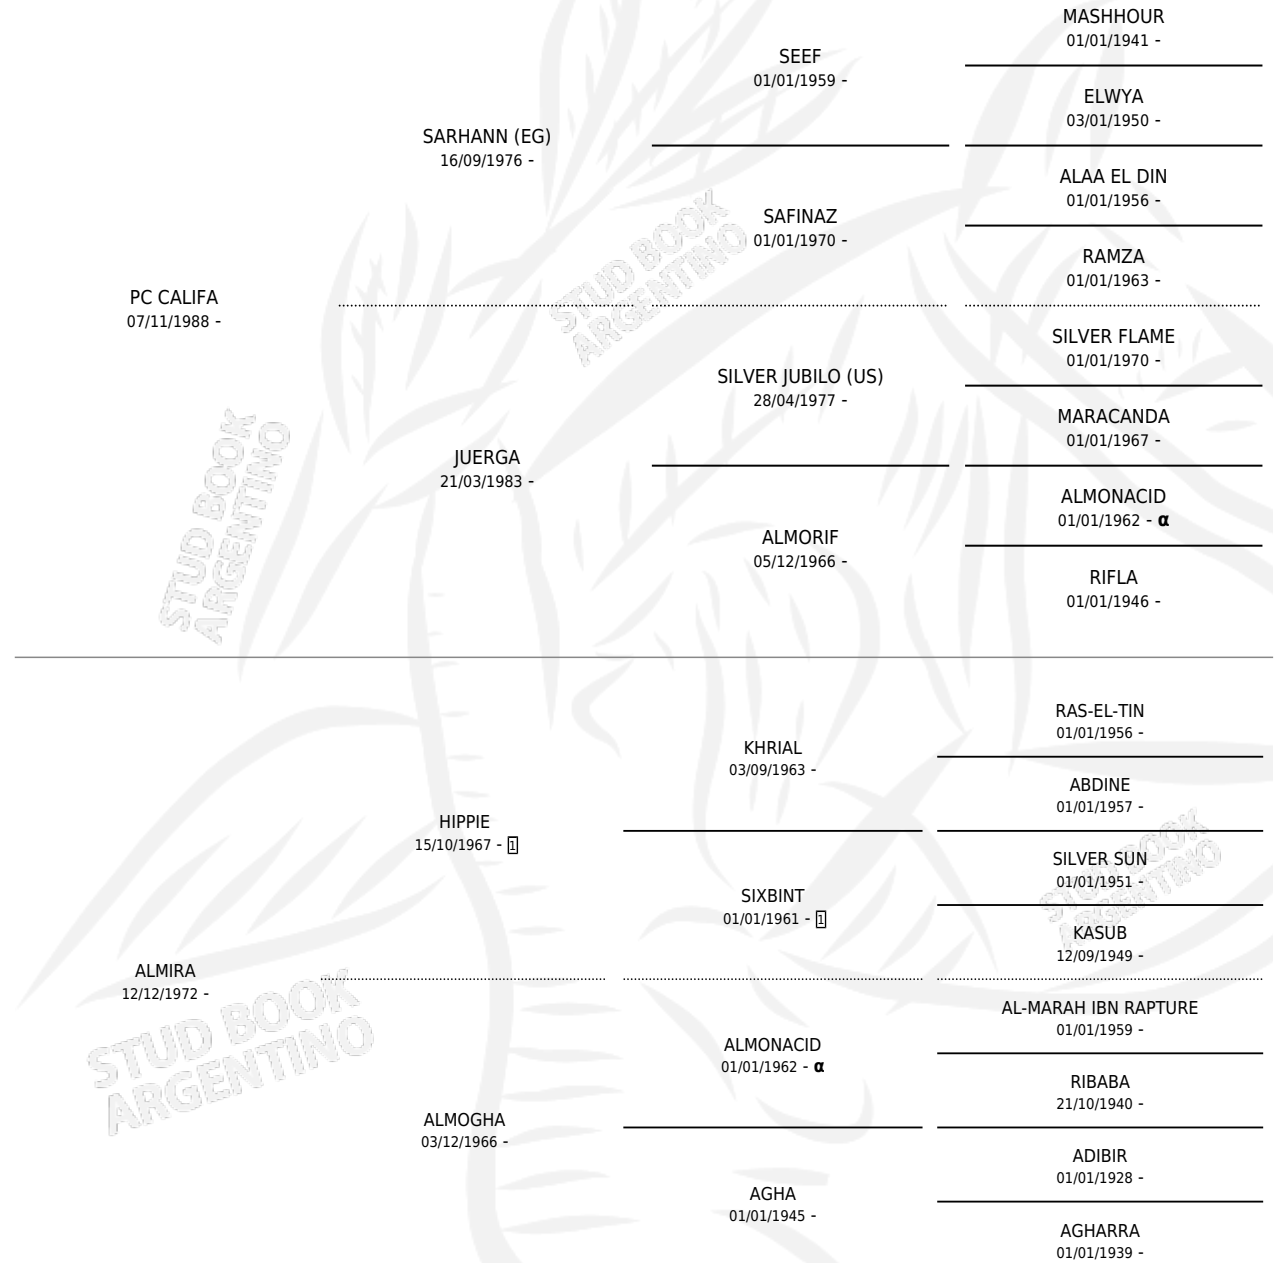

## ESTADO

TIPIFICACIÓN SANGUÍNEA	X
TIPIFICACIÓN POR ADN	X
PASAPORTE	X
IDENTIFICACIÓN POR MICROCHIP	X
REPRODUCTOR	X

**Lugar de nacimiento:** Puesto Cabezas

**Criador:** Sin dato

## PEDIGREE

INBREEDING :  $\alpha$