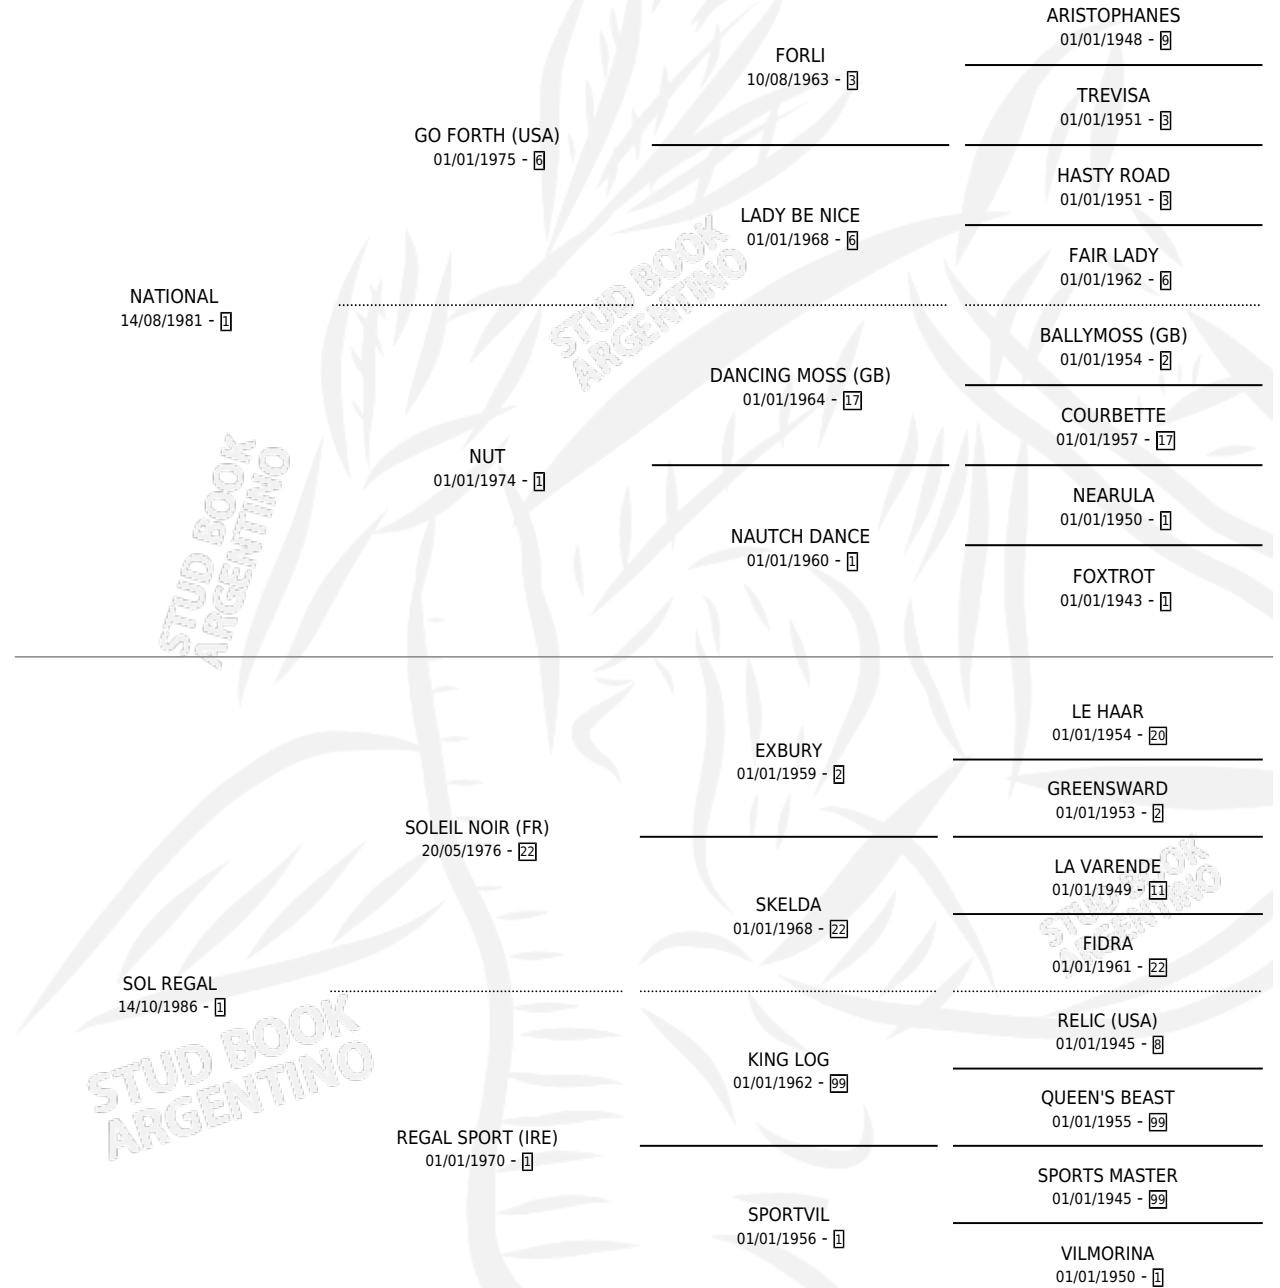

SUMMER HOT

por NATIONAL y SOL REGAL por SOLEIL NOIR (FR)

Argentina · Macho · Tordillo · SP · 26/11/1992
Familia 1 · Volumen 34

ESTADO

TIPIFICACIÓN SANGUÍNEA	X
TIPIFICACIÓN POR ADN	X
PASAPORTE	X
IDENTIFICACIÓN POR MICROCHIP	X
REPRODUCTOR	X

Lugar de nacimiento: Orilla Del Monte

Criador: Sin dato

PEDIGREE

CAMPAÑA

Solo carreras oficiales de Argentina

POR EDAD

EDAD	CC	1°	2°	3°	4°	5°	NP	CLC	CLG	CLCG1	CLGG1	IMPORTE	GANANCIA / CC
3 AÑOS	2	0	0	1	0	1	0	0	0	0	0	\$200	\$100
4 AÑOS	9	1	1	1	0	2	4	0	0	0	0	\$160	\$18
5 AÑOS	2	0	0	0	0	0	2	0	0	0	0	\$0	\$0
TOTALES	13	1	1	2	0	3	6	0	0	0	0	\$360	\$28
%		7.7%	7.7%	15.4%	0.0%	23.1%	46.2%	0.0%	0.0%	0.0%	0.0%		