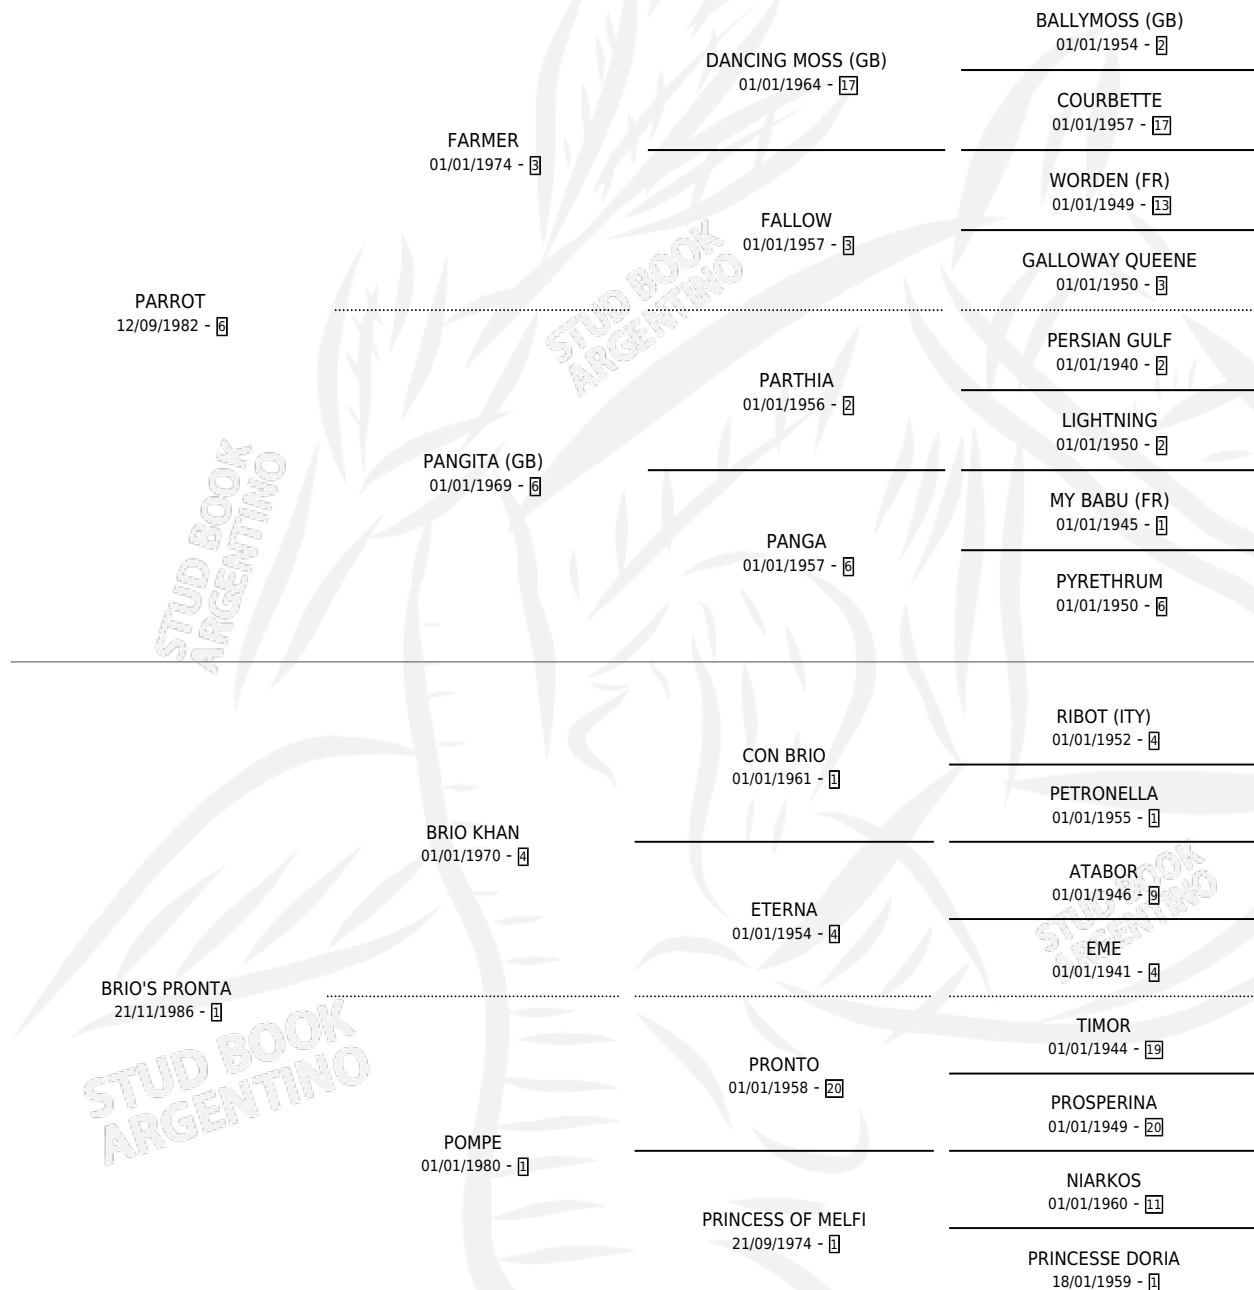

BRIO PAR

por **PARROT** y **BRIO'S PRONTA** por **BRIO KHAN**

Argentina · Hembra · Alazan · SP · 02/12/1992
Familia 1-n · Volumen 34

ESTADO

TIPIFICACIÓN SANGUÍNEA	X
TIPIFICACIÓN POR ADN	X
PASAPORTE	X
IDENTIFICACIÓN POR MICROCHIP	X
REPRODUCTOR	X

Lugar de nacimiento: Yanina

Criador: Yanina

PEDIGREE

BRIO PAR

Datos oficiales del Stud Book Argentino

Documento generado el 04/05/2026

studbook.org.ar