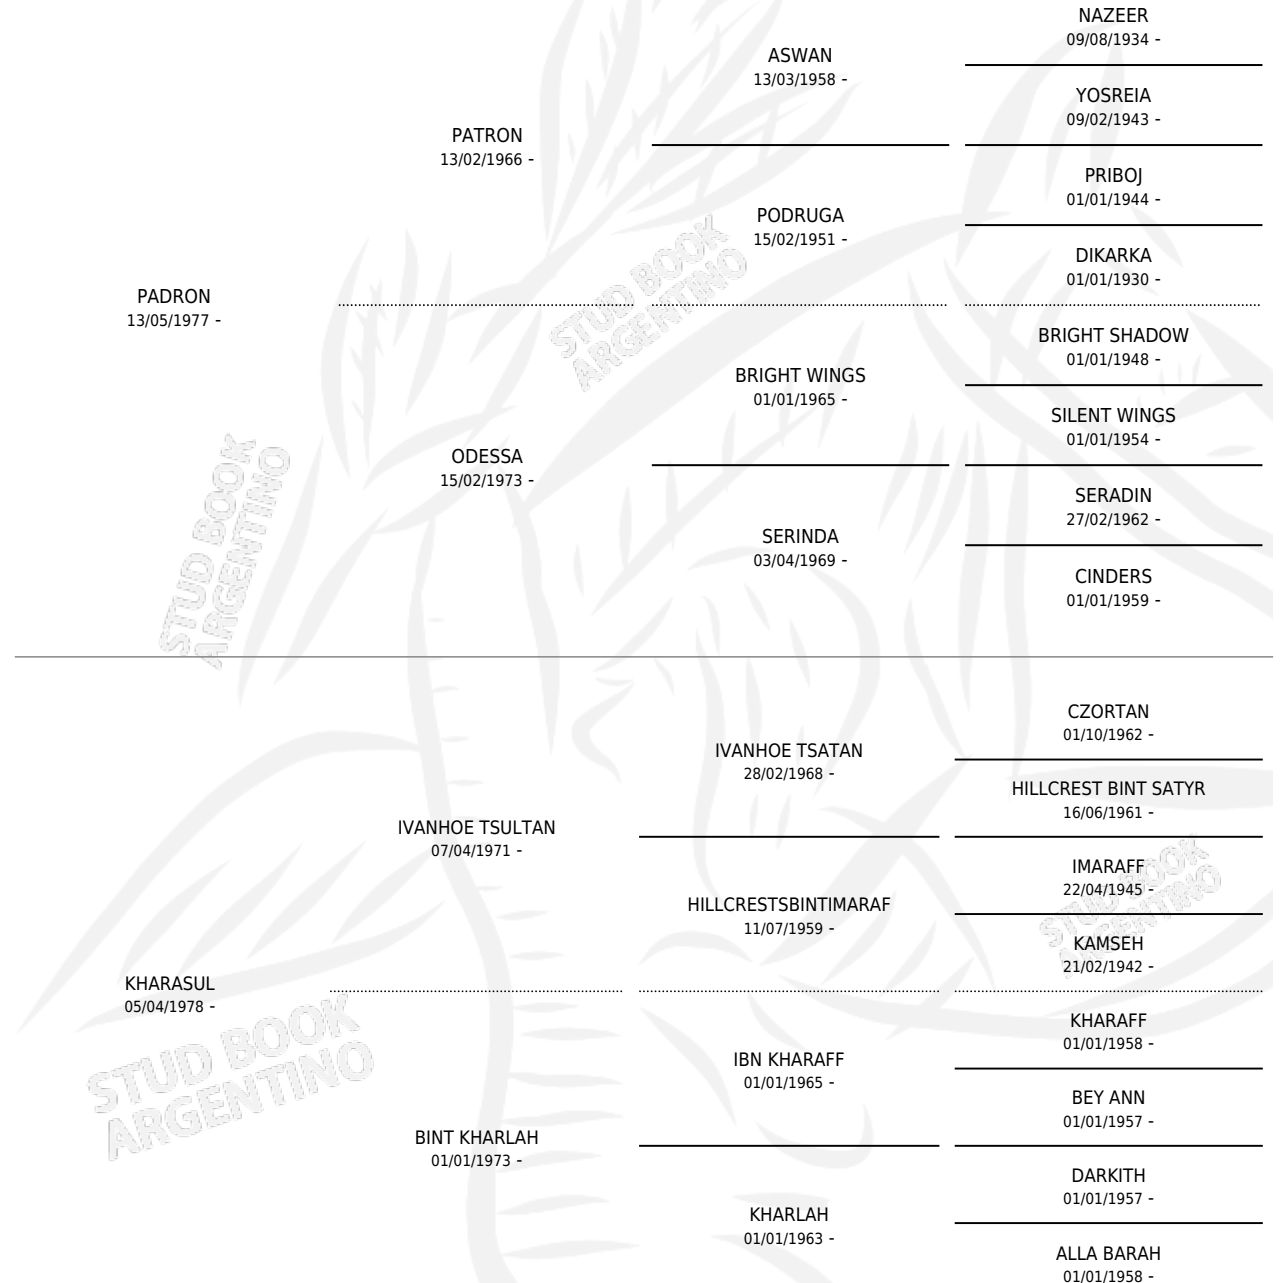

Lugar de nacimiento: Brasil

Criador: Extranjero

~

HIJOS

	MACHOS	HEMBRAS
6 NACIERON	4	2

SIN ACTUACIONES

PEDIGREE

**S**