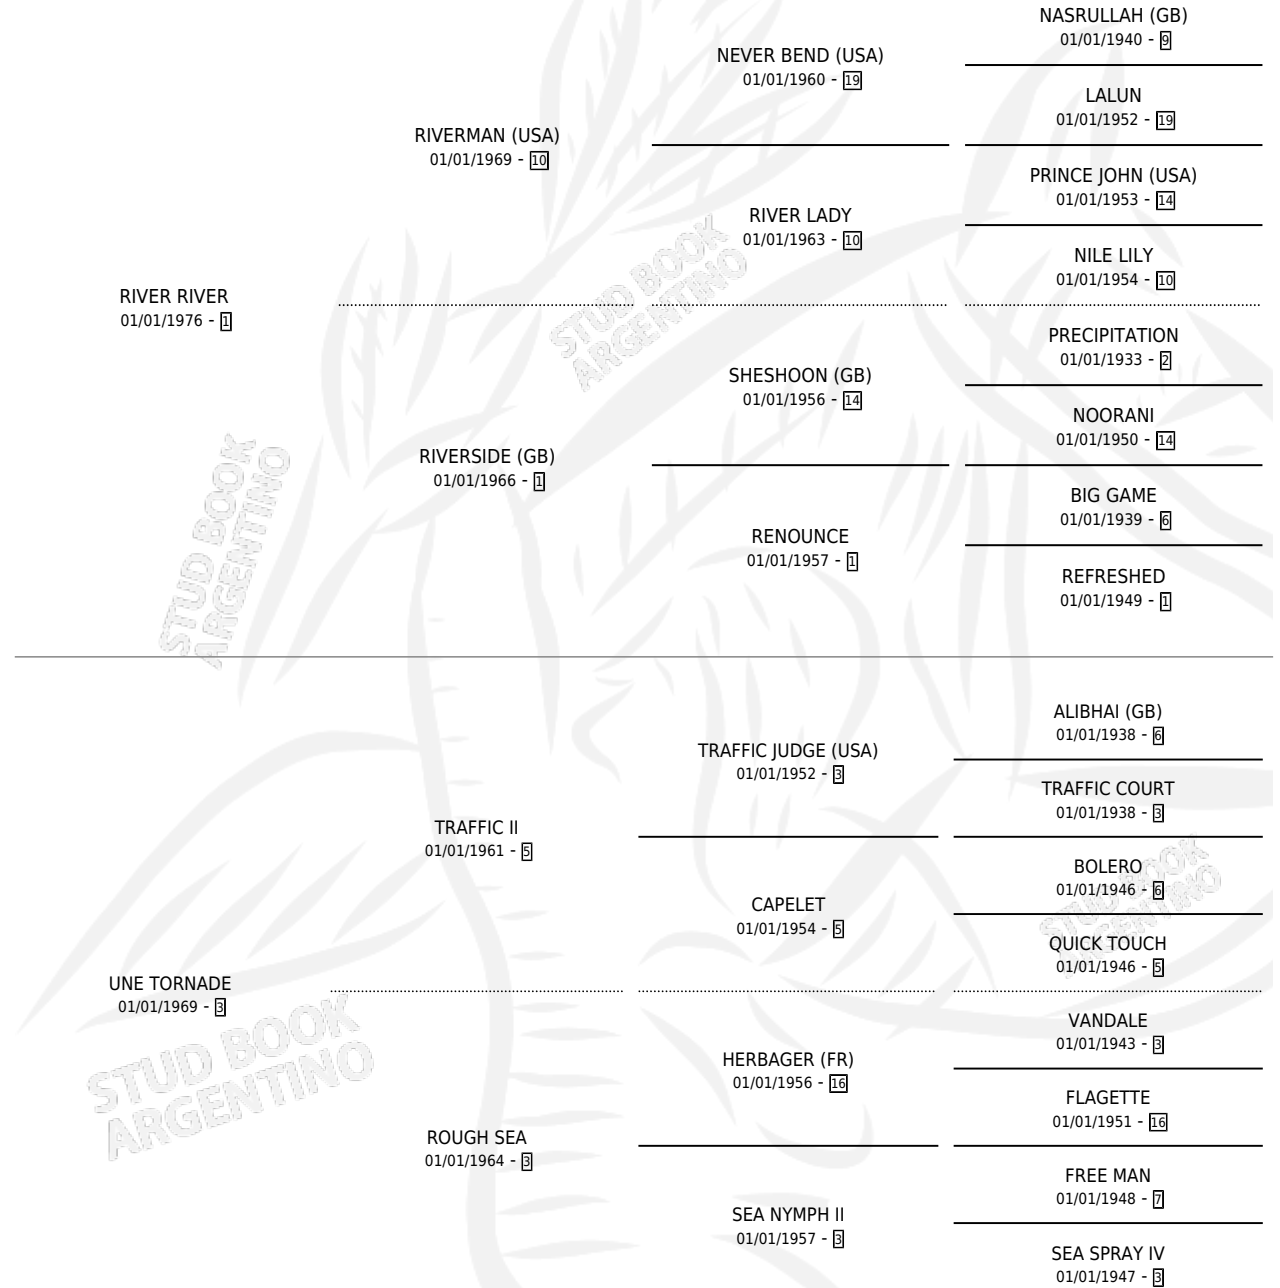

Lugar de nacimiento: Francia

Criador: Extranjero

~

HIJOS

	MACHOS	HEMBRAS
4 NACIERON	1	3
1 CORRIERON	1	0
1 GANARON	1	0
0 GANADORES CL	0 GANADORES GR	0 GANADORES G1

PEDIGREE

EXPORTACIÓN / IMPORTACIÓN

FECHA	MOVIMIENTO	PAÍS
13/04/1993	IMPORTADO	ESTADOS UNIDOS

~

SERVICIOS

Servicios **8** / Nacimientos **4** / Efectividad **50.00%**

PADRILLO	PRODUCTO	CRIADOR	1ER SERVICIO	ÚLTIMO SERVICIO
ARTURO P (USA)	∅		27/08/1999	22/09/1999
ARTURO P (USA)	∅		23/09/1998	25/09/1998
ARTURO P (USA)	SWIPE (H Z, 11/09/1998)	SAN FRANCISCO DE PILAR	19/09/1997	23/09/1997
ARTURO P (USA)	∅		25/10/1996	13/11/1996
ARTURO P (USA)	SWIFT CATCH (M Z, 15/10/1996)	SAN FRANCISCO DE PILAR	20/09/1995	28/10/1995
ARTURO P (USA)	∅		13/10/1994	23/11/1994
PARADE MARSHAL (USA)	SHARPER IMAGE (H Z, 05/10/1994)	SAN FRANCISCO DE PILAR	12/09/1993	21/10/1993
LORD AT WAR	SWIFTLY WAR (H Z, 01/08/1993)	SAN FRANCISCO DE PILAR	13/08/1992	13/08/1992