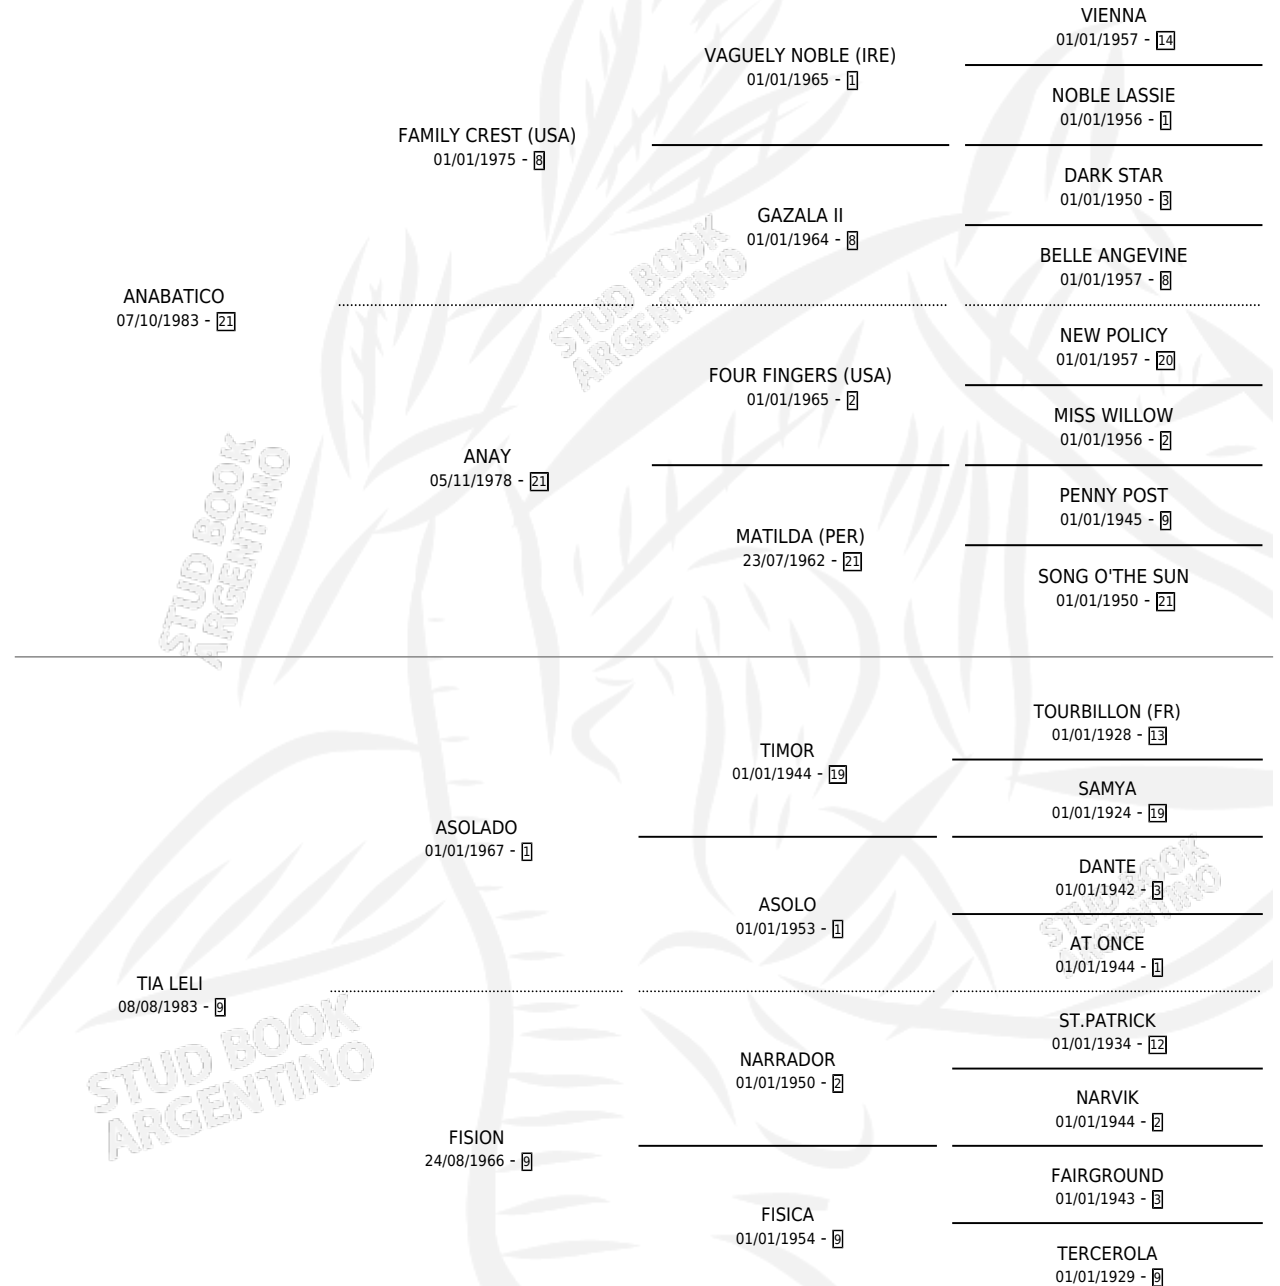

BABY RUN

por ANABATICO y TIA LELI por ASOLADO

Argentina · Hembra · Alazan Tostado · SP · 07/11/1992
Familia 9-b · Volumen 34

ESTADO

TIPIFICACIÓN SANGUÍNEA	X
TIPIFICACIÓN POR ADN	X
PASAPORTE	X
IDENTIFICACIÓN POR MICROCHIP	X
REPRODUCTOR	X

Lugar de nacimiento: El Rubio Grande

Criador: Luna Julio Manuel

PEDIGREE

CAMPAÑA

Solo carreras oficiales de Argentina

POR EDAD

EDAD	CC	1°	2°	3°	4°	5°	NP	CLC	CLG	CLCG1	CLGG1	IMPORTE	GANANCIA / CC
4 AÑOS	4	0	0	0	0	0	4	0	0	0	0	\$0	\$0
TOTALES	4	0	0	0	0	0	4	0	0	0	0	\$0	\$0
%		0.0%	0.0%	0.0%	0.0%	0.0%	100%	0.0%	0.0%	0.0%	0.0%		