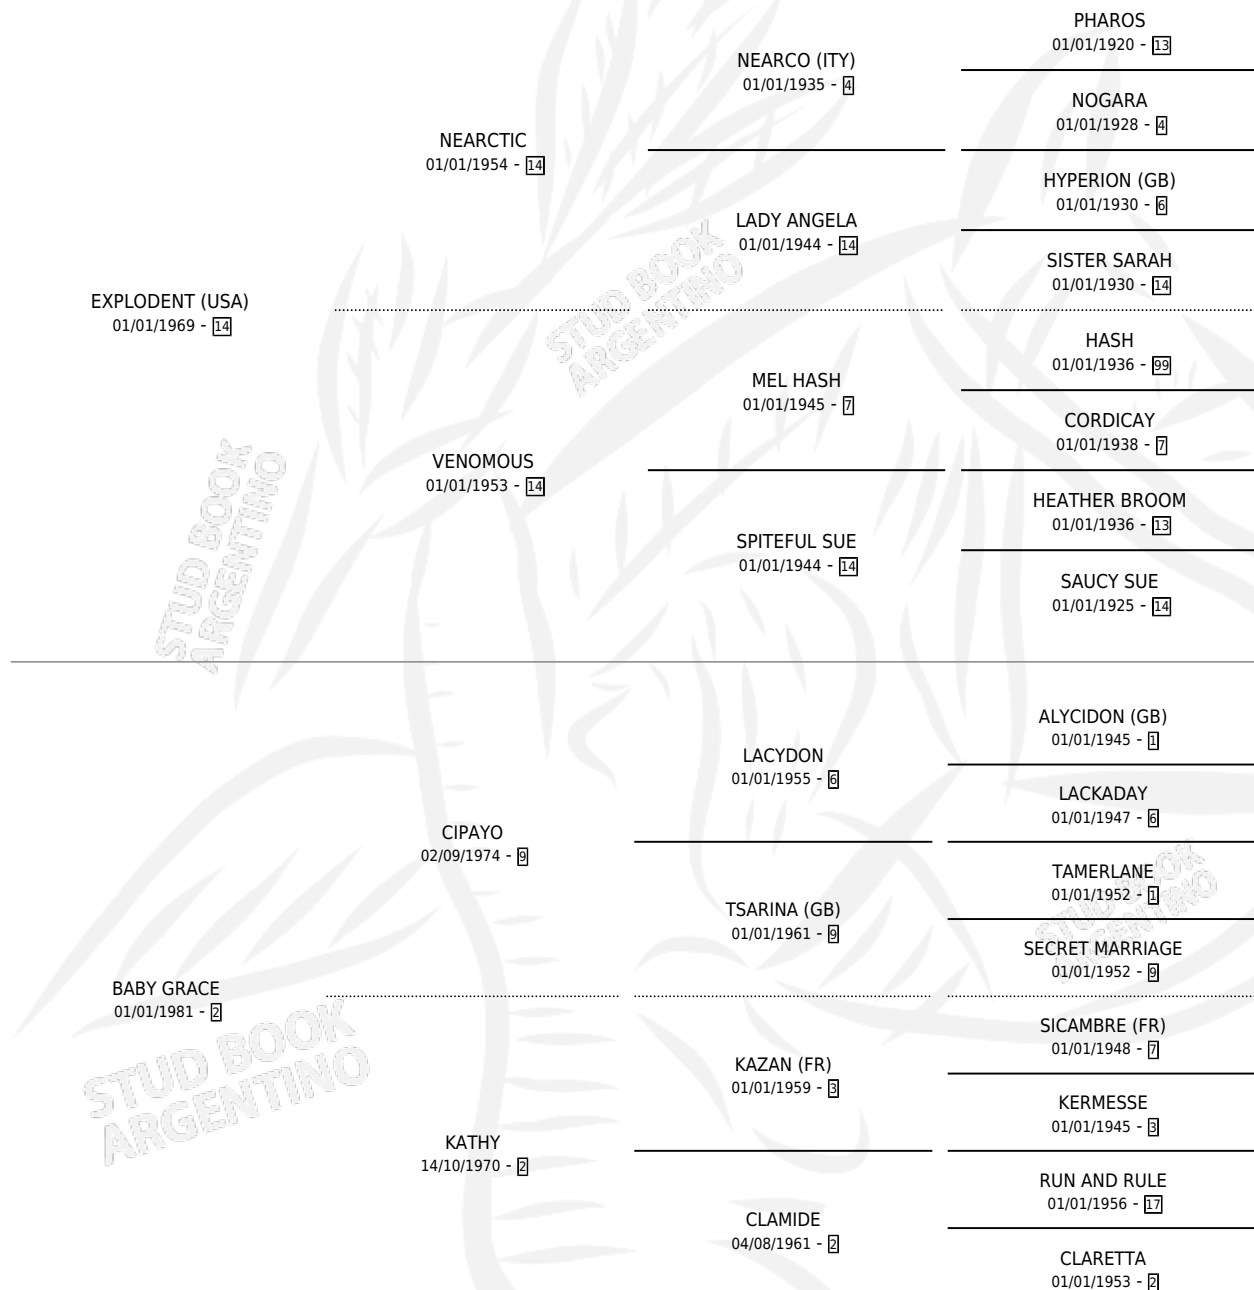

Lugar de nacimiento: Canada

Criador: Extranjero

~

HIJOS

	MACHOS	HEMBRAS
10 NACIERON	6	4
5 CORRIERON	4	1
2 GANARON	2	0
0 GANADORES CL	0 GANADORES GR	0 GANADORES G1

PEDIGREE

EXPORTACIÓN / IMPORTACIÓN

FECHA	MOVIMIENTO	PAÍS
19/04/1993	IMPORTADO	ESTADOS UNIDOS

~

CAMPAÑA

Solo carreras oficiales de Argentina

POR EDAD

EDAD	CC	1°	2°	3°	4°	5°	NP	CLC	CLG	CLCG1	CLGG1	IMPORTE	GANANCIA / CC
5 AÑOS	6	2	0	2	1	0	1	0	0	0	0	\$7,610	\$1,268
TOTALES	6	2	0	2	1	0	1	0	0	0	0	\$7,610	\$1,268
%		33.3%	0.0%	33.3%	16.7%	0.0%	16.7%	0.0%	0.0%	0.0%	0.0%		