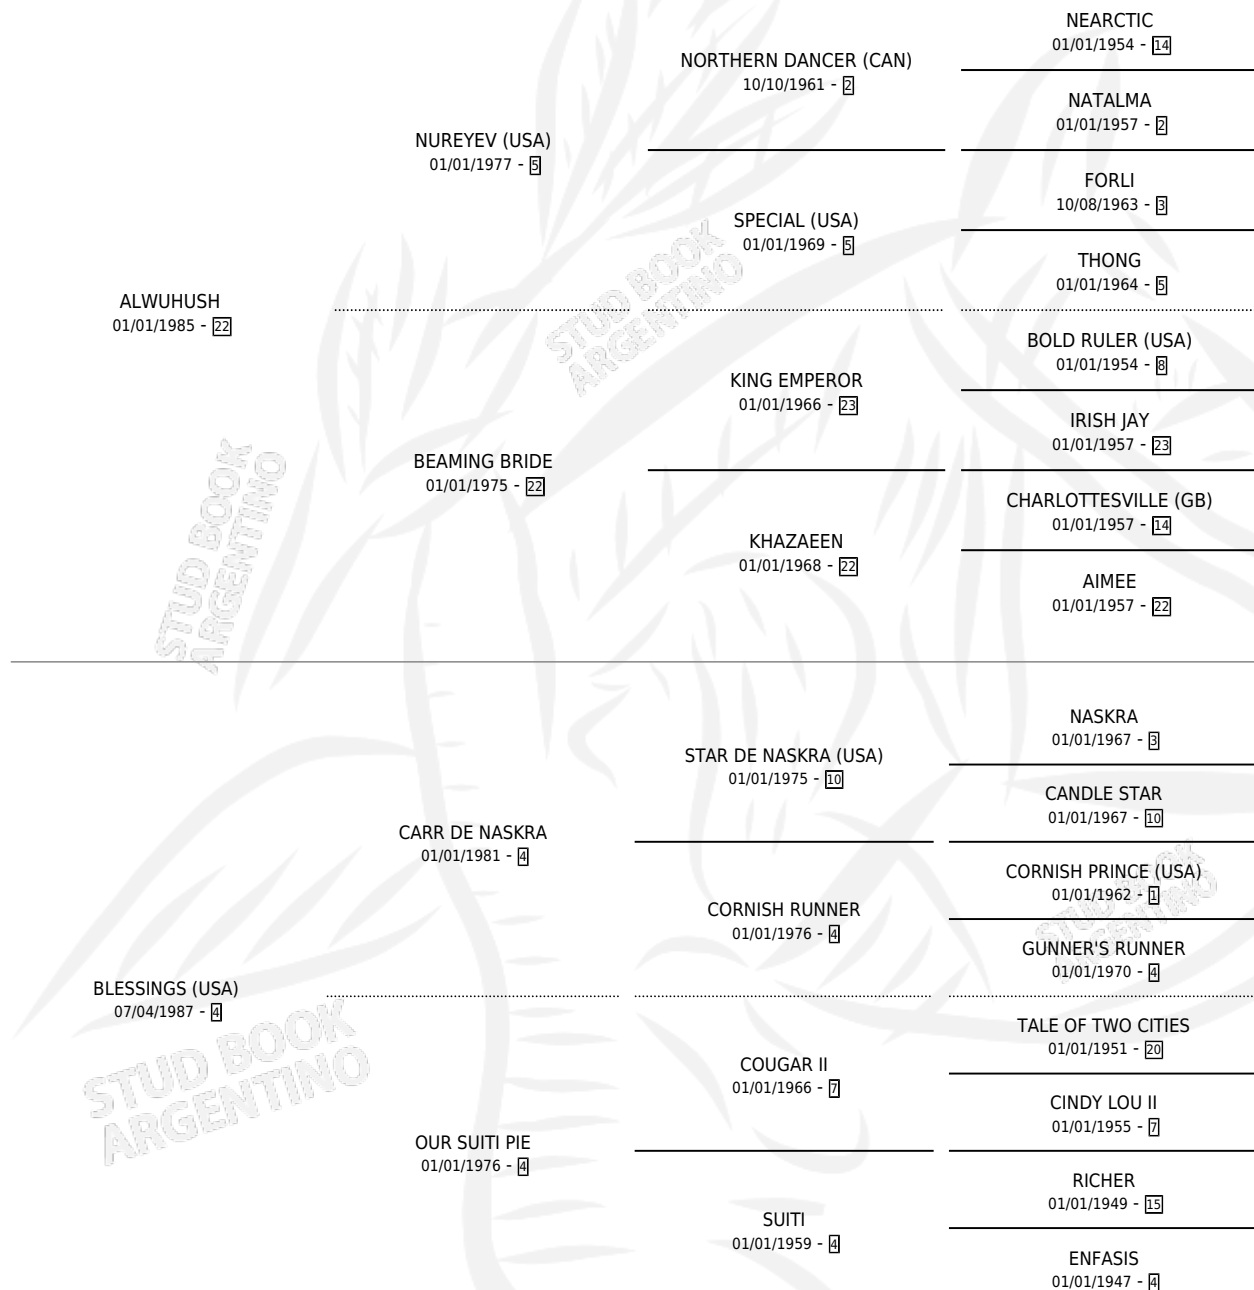

LA SERGITA

por **ALWUHUSH** y **BLESSINGS (USA)** por **CARR DE NASKRA**

Argentina · Hembra · Zaino · SP · 10/03/1993
Familia 4-k · Volumen 35

ESTADO

TIPIFICACIÓN SANGUÍNEA	✓
TIPIFICACIÓN POR ADN	✓
PASAPORTE	X
IDENTIFICACIÓN POR MICROCHIP	X
REPRODUCTOR	✓

Lugar de nacimiento: Rosildie

Criador: Rosildie

~

HIJOS

	MACHOS	HEMBRAS
3 NACIERON	2	1
2 CORRIERON	1	1
1 GANARON	1	0
0 GANADORES CL	0 GANADORES GR	0 GANADORES G1

PEDIGREE

CAMPAÑA

Solo carreras oficiales de Argentina