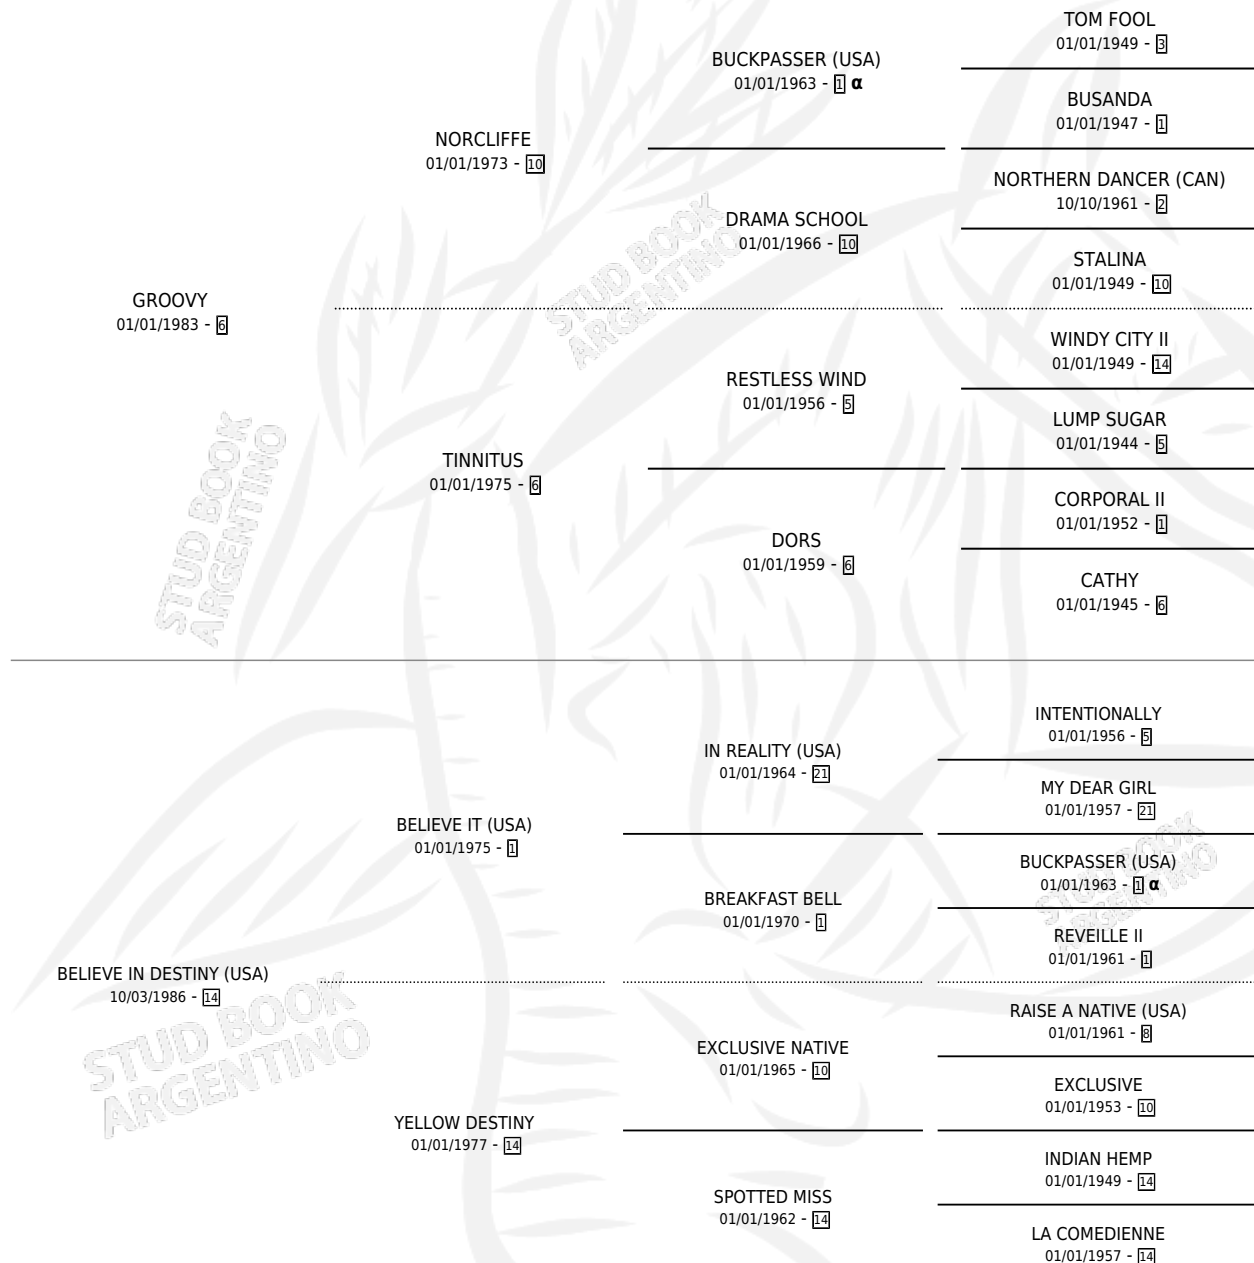

LA CARLITA

por GROOVY y BELIEVE IN DESTINY (USA) por BELIEVE IT (USA)

Argentina · Hembra · Alazan · SP · 25/03/1993
Familia 14-a · Volumen 35

ESTADO

TIPIFICACIÓN SANGUÍNEA	✓
TIPIFICACIÓN POR ADN	✓
PASAPORTE	X
IDENTIFICACIÓN POR MICROCHIP	X
REPRODUCTOR	✓

Lugar de nacimiento: Rosildie
Criador: Rosildie

~

HIJOS

	MACHOS	HEMBRAS
4 NACIERON	1	3
2 CORRIERON	0	2
1 GANARON	0	1
0 GANADORES CL	0 GANADORES GR	0 GANADORES G1

PEDIGREE

INBREEDING : α

S

mientos 4 / Efectividad 44.44%

PADRILLO	PRODUCTO	CRIADOR	1ER SERVICIO	ÚLTIMO SERVICIO
NAUTICAL STORM (USA)	RAYO NAUTICO (M A, 15/10/2013)	DON NESTOR	29/10/2012	01/11/2012
NAUTICAL STORM (USA)	Ø		23/08/2009	28/09/2009
STORM FUN	BERTA CARLA (H Z, 25/01/2009)	DON NESTOR	20/02/2008	22/02/2008
AMIGO FAR	Ø		16/12/2007	22/12/2007
HOLT (USA)	Ø		18/08/2007	18/08/2007
HOLT (USA)	Ø		16/10/2006	08/11/2006
HOLT (USA)	LA ADRIANITA (H AT, 16/08/2006)	VACACION	15/08/2005	04/09/2005
ALL OF ME (USA)	Ø		09/11/1998	13/11/1998
ALL OF ME (USA)	LA MOTITA (H A, 02/10/1998)	ROSILDIE	30/10/1997	12/11/1997