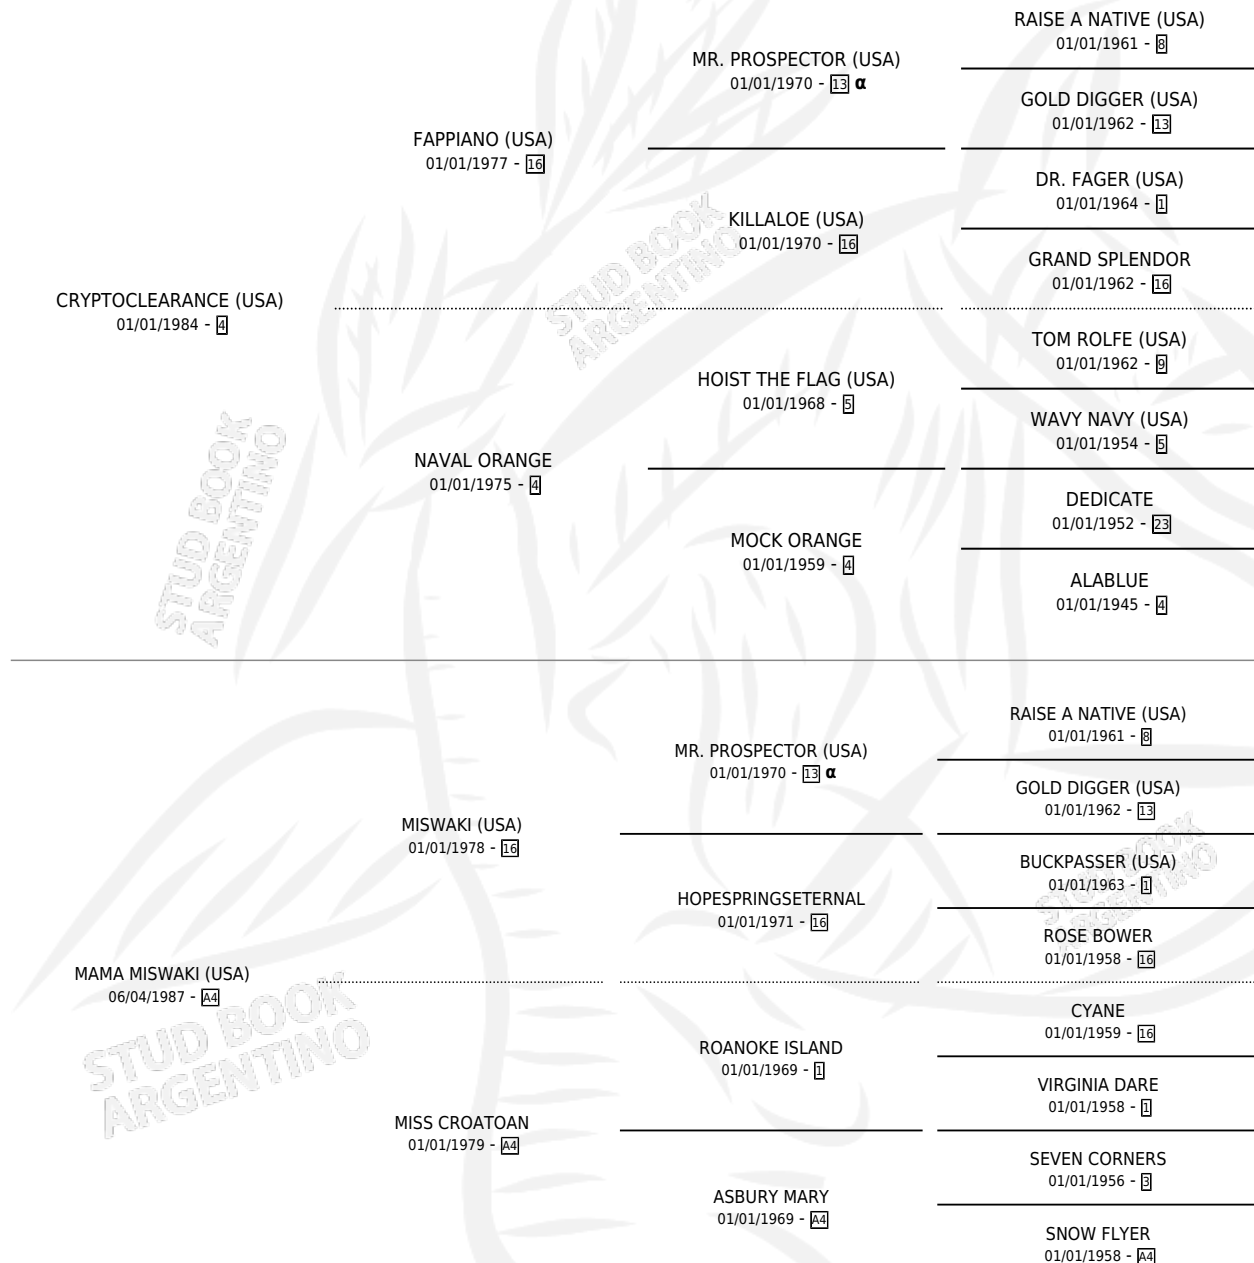

LA JORGITA

por **CRYPTOCLEARANCE (USA)** y **MAMA MISWAKI (USA)**
por **MISWAKI (USA)**

Argentina · Hembra · Zaino Doradillo · SP · 24/03/1993
Familia A4 · Volumen 35

ESTADO

TIPIFICACIÓN SANGUÍNEA	✓
TIPIFICACIÓN POR ADN	X
PASAPORTE	X
IDENTIFICACIÓN POR MICROCHIP	X
REPRODUCTOR	✓

Lugar de nacimiento: Rosildie
Criador: Rosildie

~

HIJOS

	MACHOS	HEMBRAS
4 NACIERON	2	2
4 CORRIERON	2	2
2 GANARON	2	0

0	0	0
GANADORES CL	GANADORES GR	GANADORES G1

PEDIGREE

INBREEDING : α

CAMPAÑA

Solo carreras oficiales de Argentina

POR EDAD

EDAD	CC	1°	2°	3°	4°	5°	NP	CLC	CLG	CLCG1	CLGG1	IMPORTE	GANANCIA / CC
4 AÑOS	7	3	0	1	0	0	3	0	0	0	0	\$15,846	\$2,264
TOTALES	7	3	0	1	0	0	3	0	0	0	0	\$15,846	\$2,264
%		42.9%	0.0%	14.3%	0.0%	0.0%	42.9%	0.0%	0.0%	0.0%	0.0%		