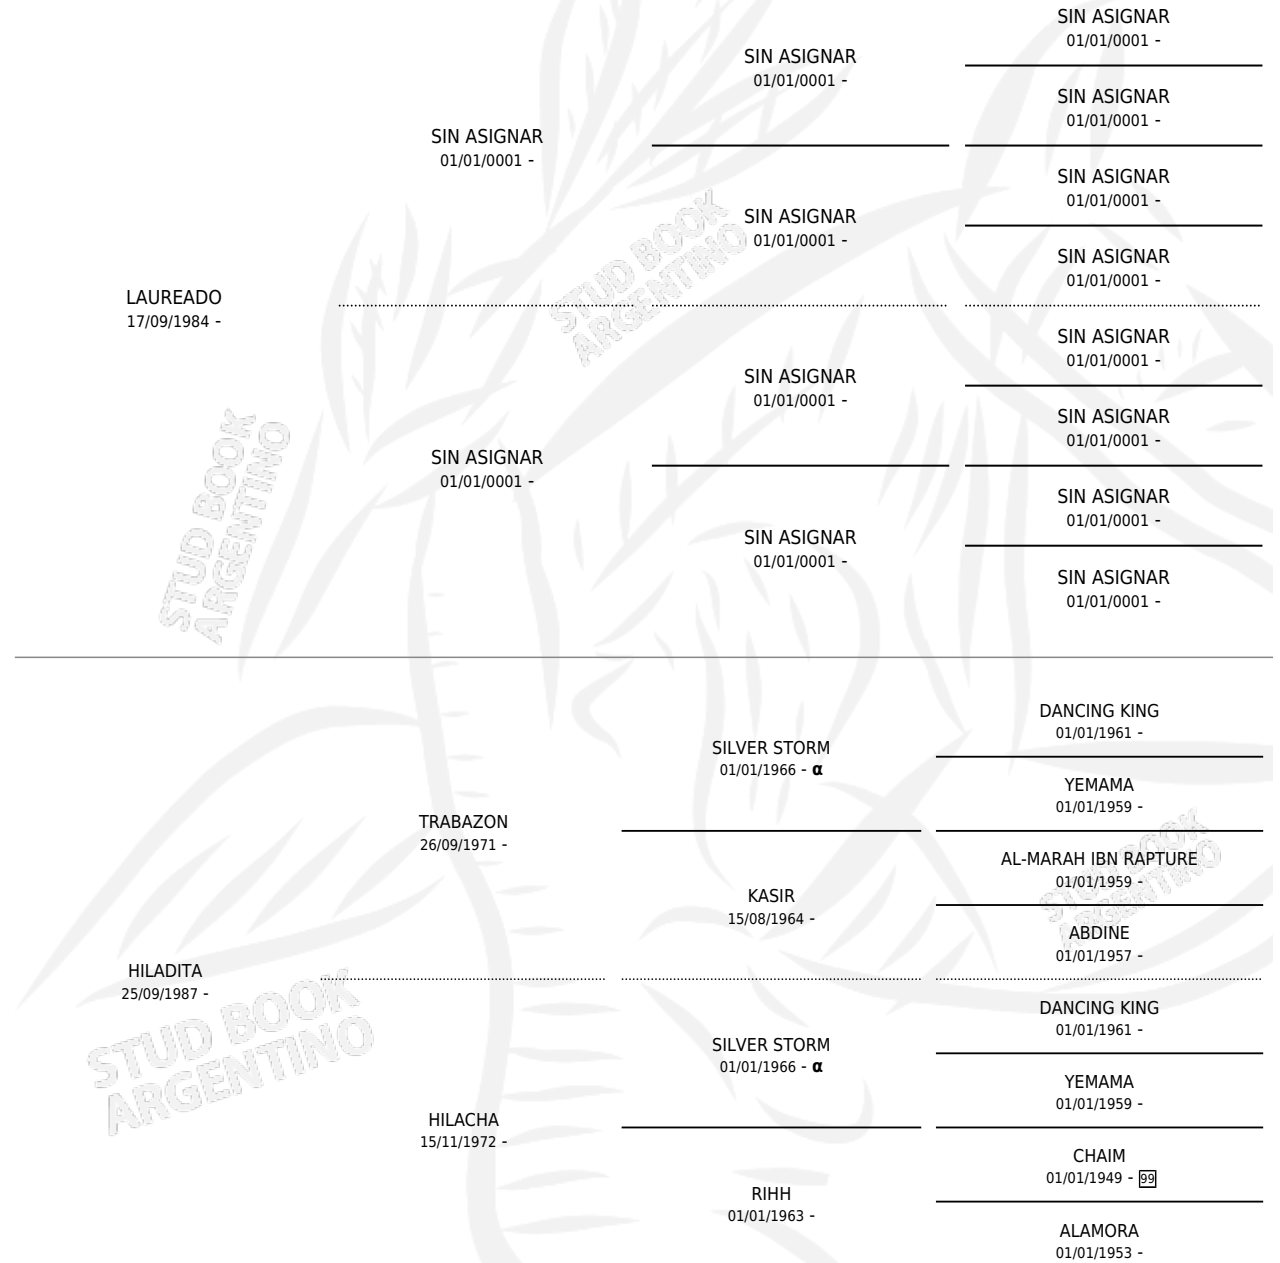

HRA ABISMO

por LAUREADO y HILADITA por TRABAZON

Argentina · Macho · Tordillo · AP · 04/03/1993
Familia · Volumen 35

ESTADO

TIPIFICACIÓN SANGUÍNEA	X
TIPIFICACIÓN POR ADN	X
PASAPORTE	X
IDENTIFICACIÓN POR MICROCHIP	X
REPRODUCTOR	X

Lugar de nacimiento: Rio Alto

Criador: Sin dato

PEDIGREE

INBREEDING : α

HRA ABISMO

Datos oficiales del Stud Book Argentino

Documento generado el 08/05/2026

studbook.org.ar